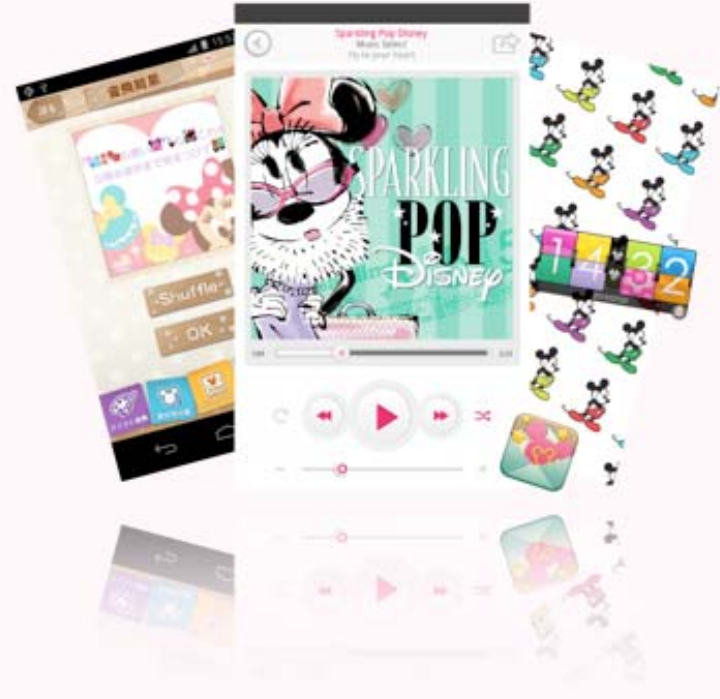

※ デザインはイメージで変更になる場合があります。

表情が変化する キャラクターフェイスのライブ壁紙

Design Live Wallpaper of Variety of Character Faces

VIDEO

GAME

APPLICATION

Photo is a depicted image.

※ 画像はイメージです