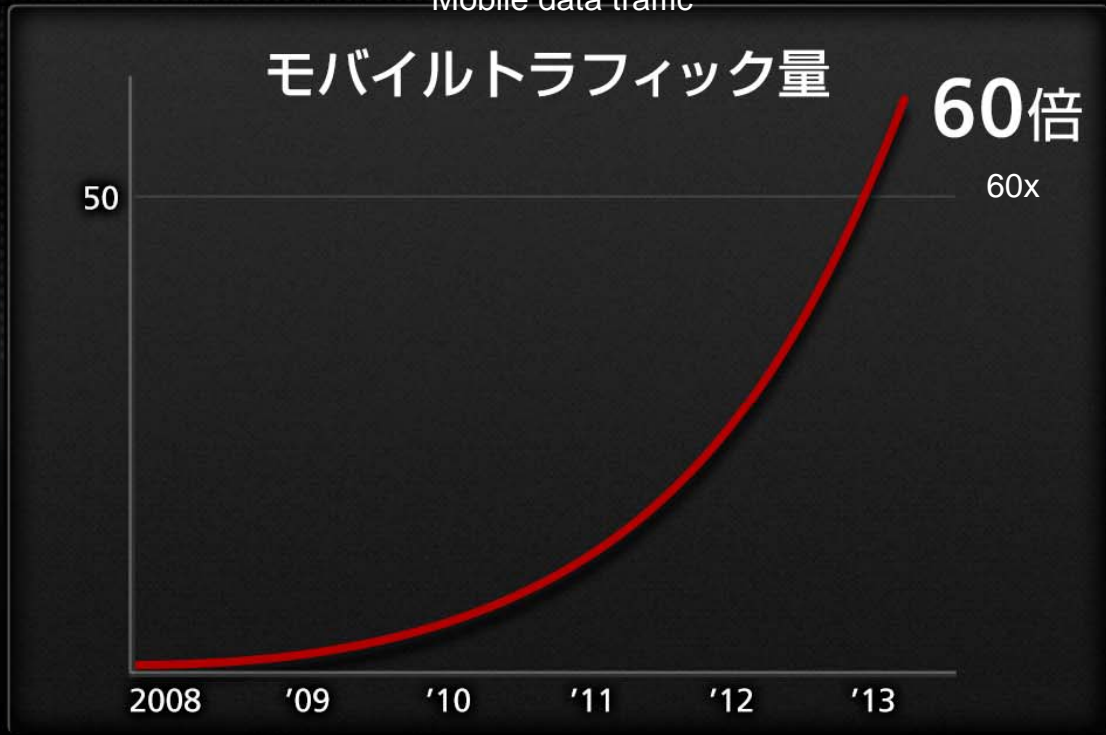

 SoftBank

2013 Summer

スマートフォン時代の到来

Advent of Smartphone Era

Source: GfK. Percentage of smartphone (iPhone, Android, BLACKBERRY) in the mobile phone sales at major electronic retailers.

Surging Data Traffic

急速に増加するトラフィック

5年で60倍

60x in 5 years

Mobile data traffic

*SoftBank data (indexed at traffic volume of April 2008 = 1)

※ 当社データ (2008年4月を1とした値)

パケ詰まり

Packet Congestion