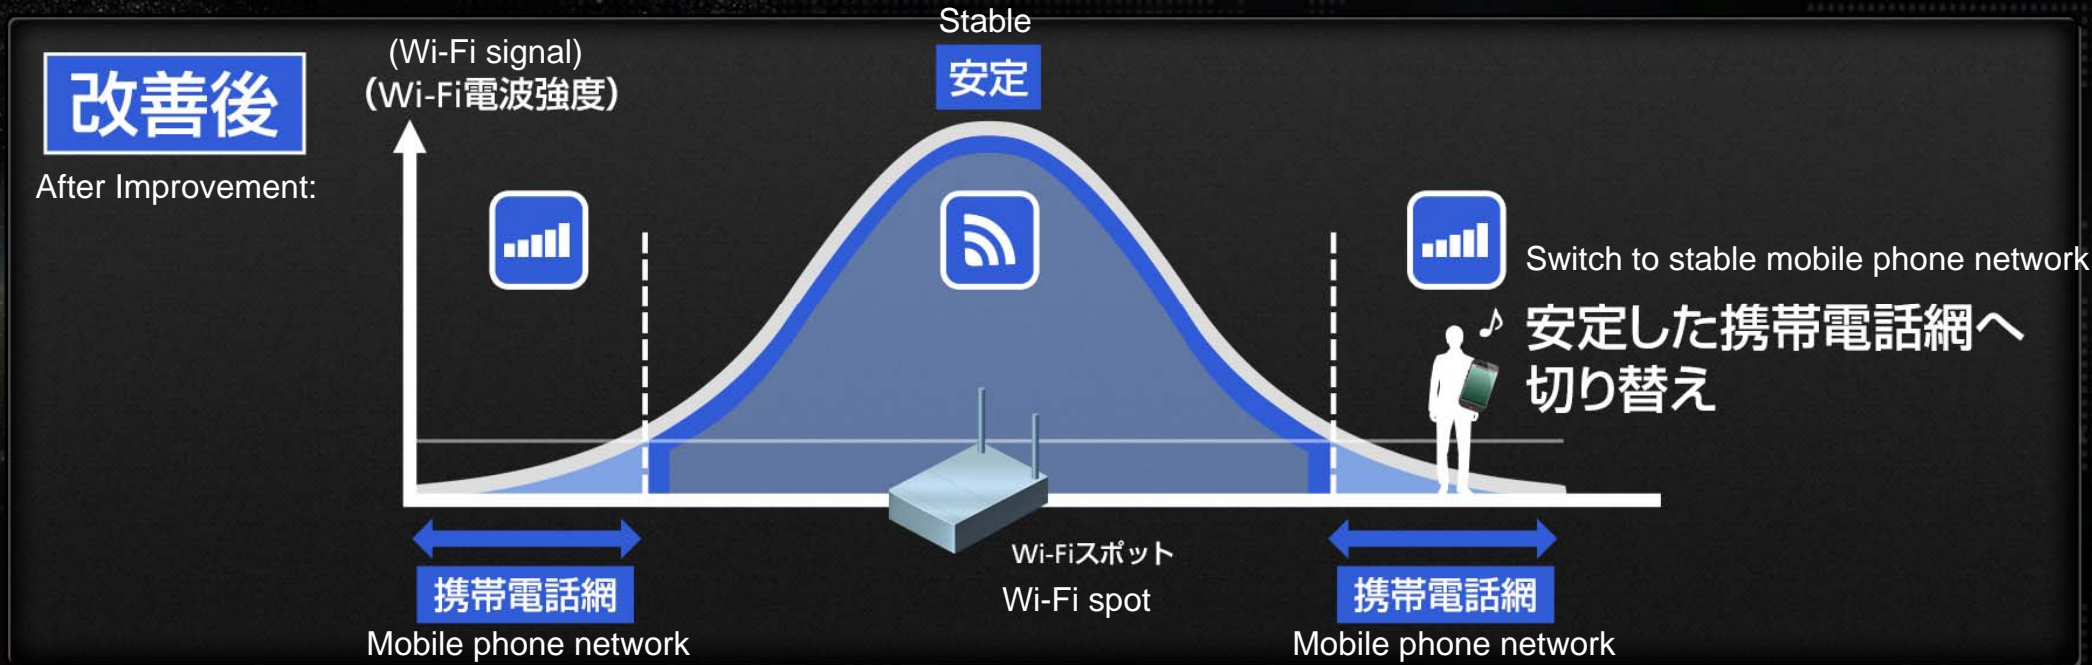

10~12秒
10-12 seconds

Wi-Fi品質改善②：不安定な弱電接続の制御

Improved Wi-Fi quality 2: Controlled unstable weak signal

Wi-Fi品質改善②：不安定な弱電接続の制御

Improved Wi-Fi quality 2: Controlled unstable weak signal

小セル化 推進の背景

Small Cell Deployment

都市部に
トラフィックが集中

Concentrated data traffic in big cities

小セル化でトラフィックを分散

Allocate traffic to small cells

一般的な基地局設計 **1,000人/局**
Regular base station design: 1,000 users/cell

小セル設計 **100人/局**
Small cell design: 100 users/cell

クラウド基地局による電波干渉の制御

Control Interference by Cloud Base Station

Regular base stations

一般的な基地局

電波干渉の調整が複雑

Interference adjustment is complicated

World's First Large-Scale Cloud Base Station

世界初大規模