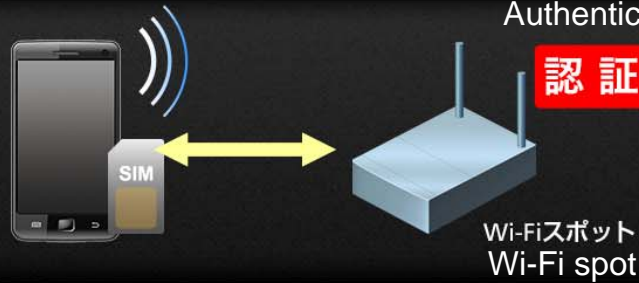

※ 当社調べ (2013年4月18日時点)

Wi-Fi品質改善①：認証時間の短縮

Improved Wi-Fi quality 1: Reduction of authentication time

New method (SIM)

新方式
(SIM)

2~4秒
2-4 seconds

Former method (WEB)

従来方式
(WEB)