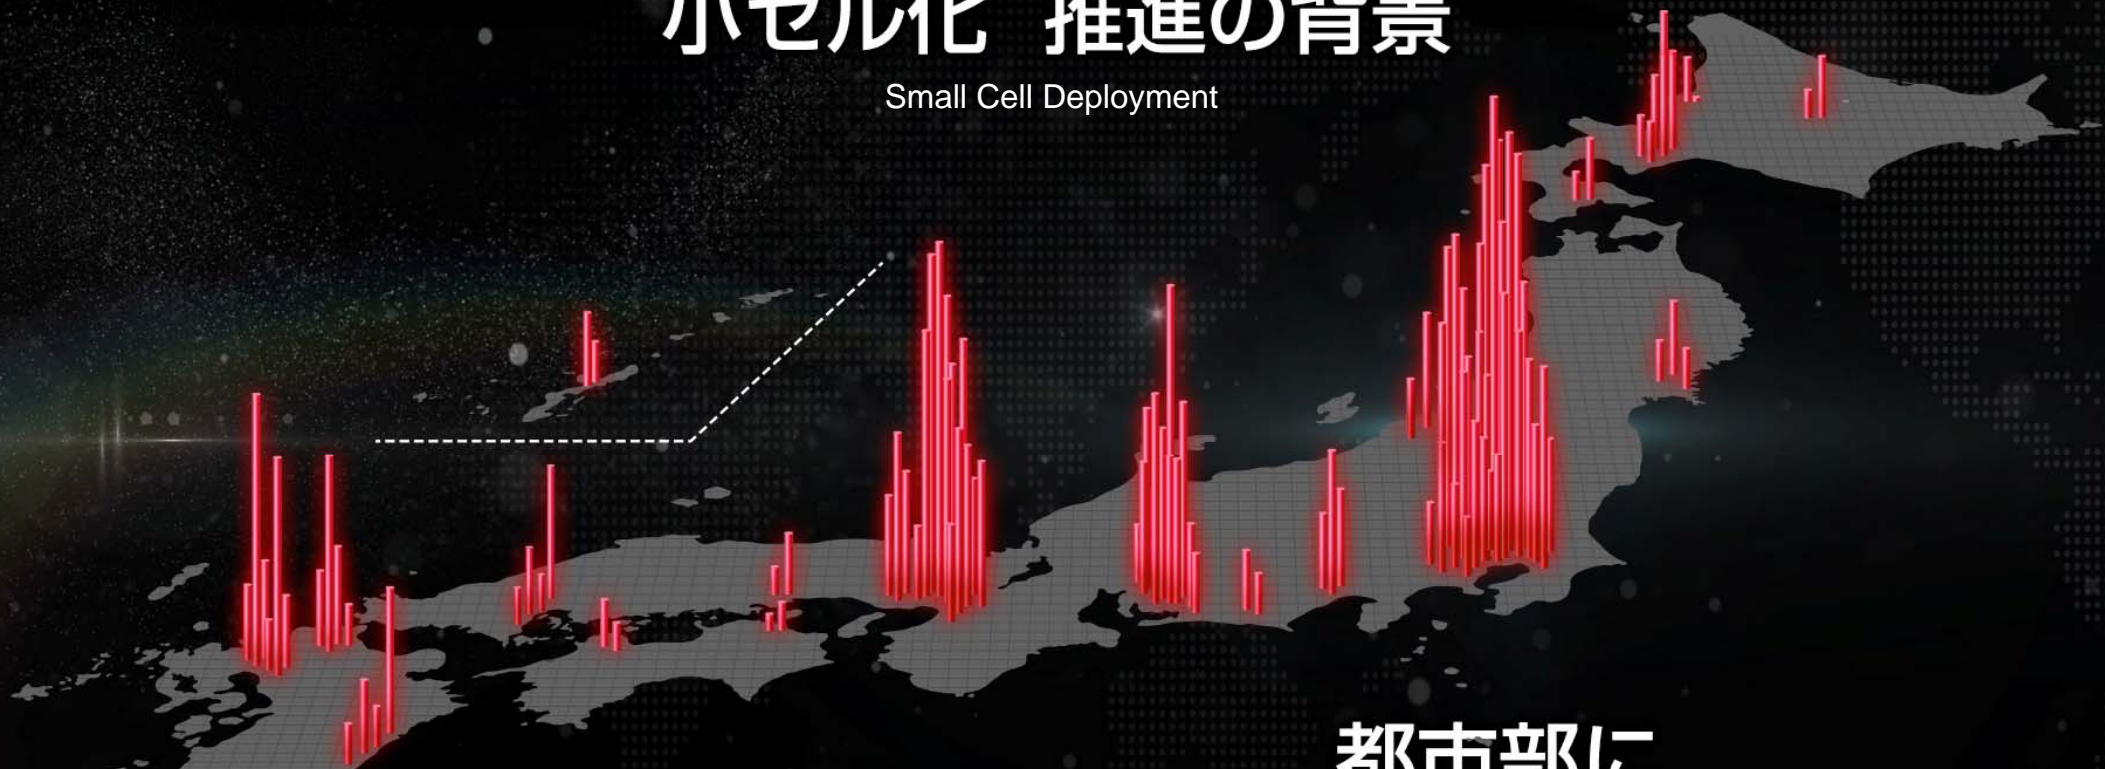

10~12秒
10-12 seconds

Wi-Fi品質改善②：不安定な弱電接続の制御

Improved Wi-Fi quality 2: Controlled unstable weak signal

Wi-Fi品質改善②：不安定な弱電接続の制御

Improved Wi-Fi quality 2: Controlled unstable weak signal

小セル化 推進の背景

Small Cell Deployment

都市部に
トラフィックが集中

Concentrated data traffic in big cities

小セル化でトラフィックを分散

Allocate traffic to small cells

一般的な基地局設計 **1,000人/局**
Regular base station design: 1,000 users/cell

小セル設計 **100人/局**
Small cell design: 100 users/cell