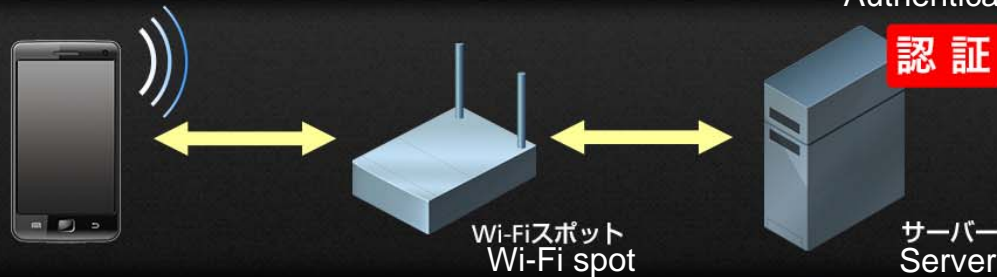

※ 当社調べ (2013年4月18日時点)

Wi-Fi品質改善①：認証時間の短縮

Improved Wi-Fi quality 1: Reduction of authentication time

New method (SIM)

新方式
(SIM)

2~4秒
2-4 seconds

Former method (WEB)

従来方式
(WEB)

10~12秒
10-12 seconds

Wi-Fi品質改善②：不安定な弱電接続の制御

Improved Wi-Fi quality 2: Controlled unstable weak signal

Wi-Fi品質改善②：不安定な弱電接続の制御

Improved Wi-Fi quality 2: Controlled unstable weak signal

小セル化 推進の背景

Small Cell Deployment