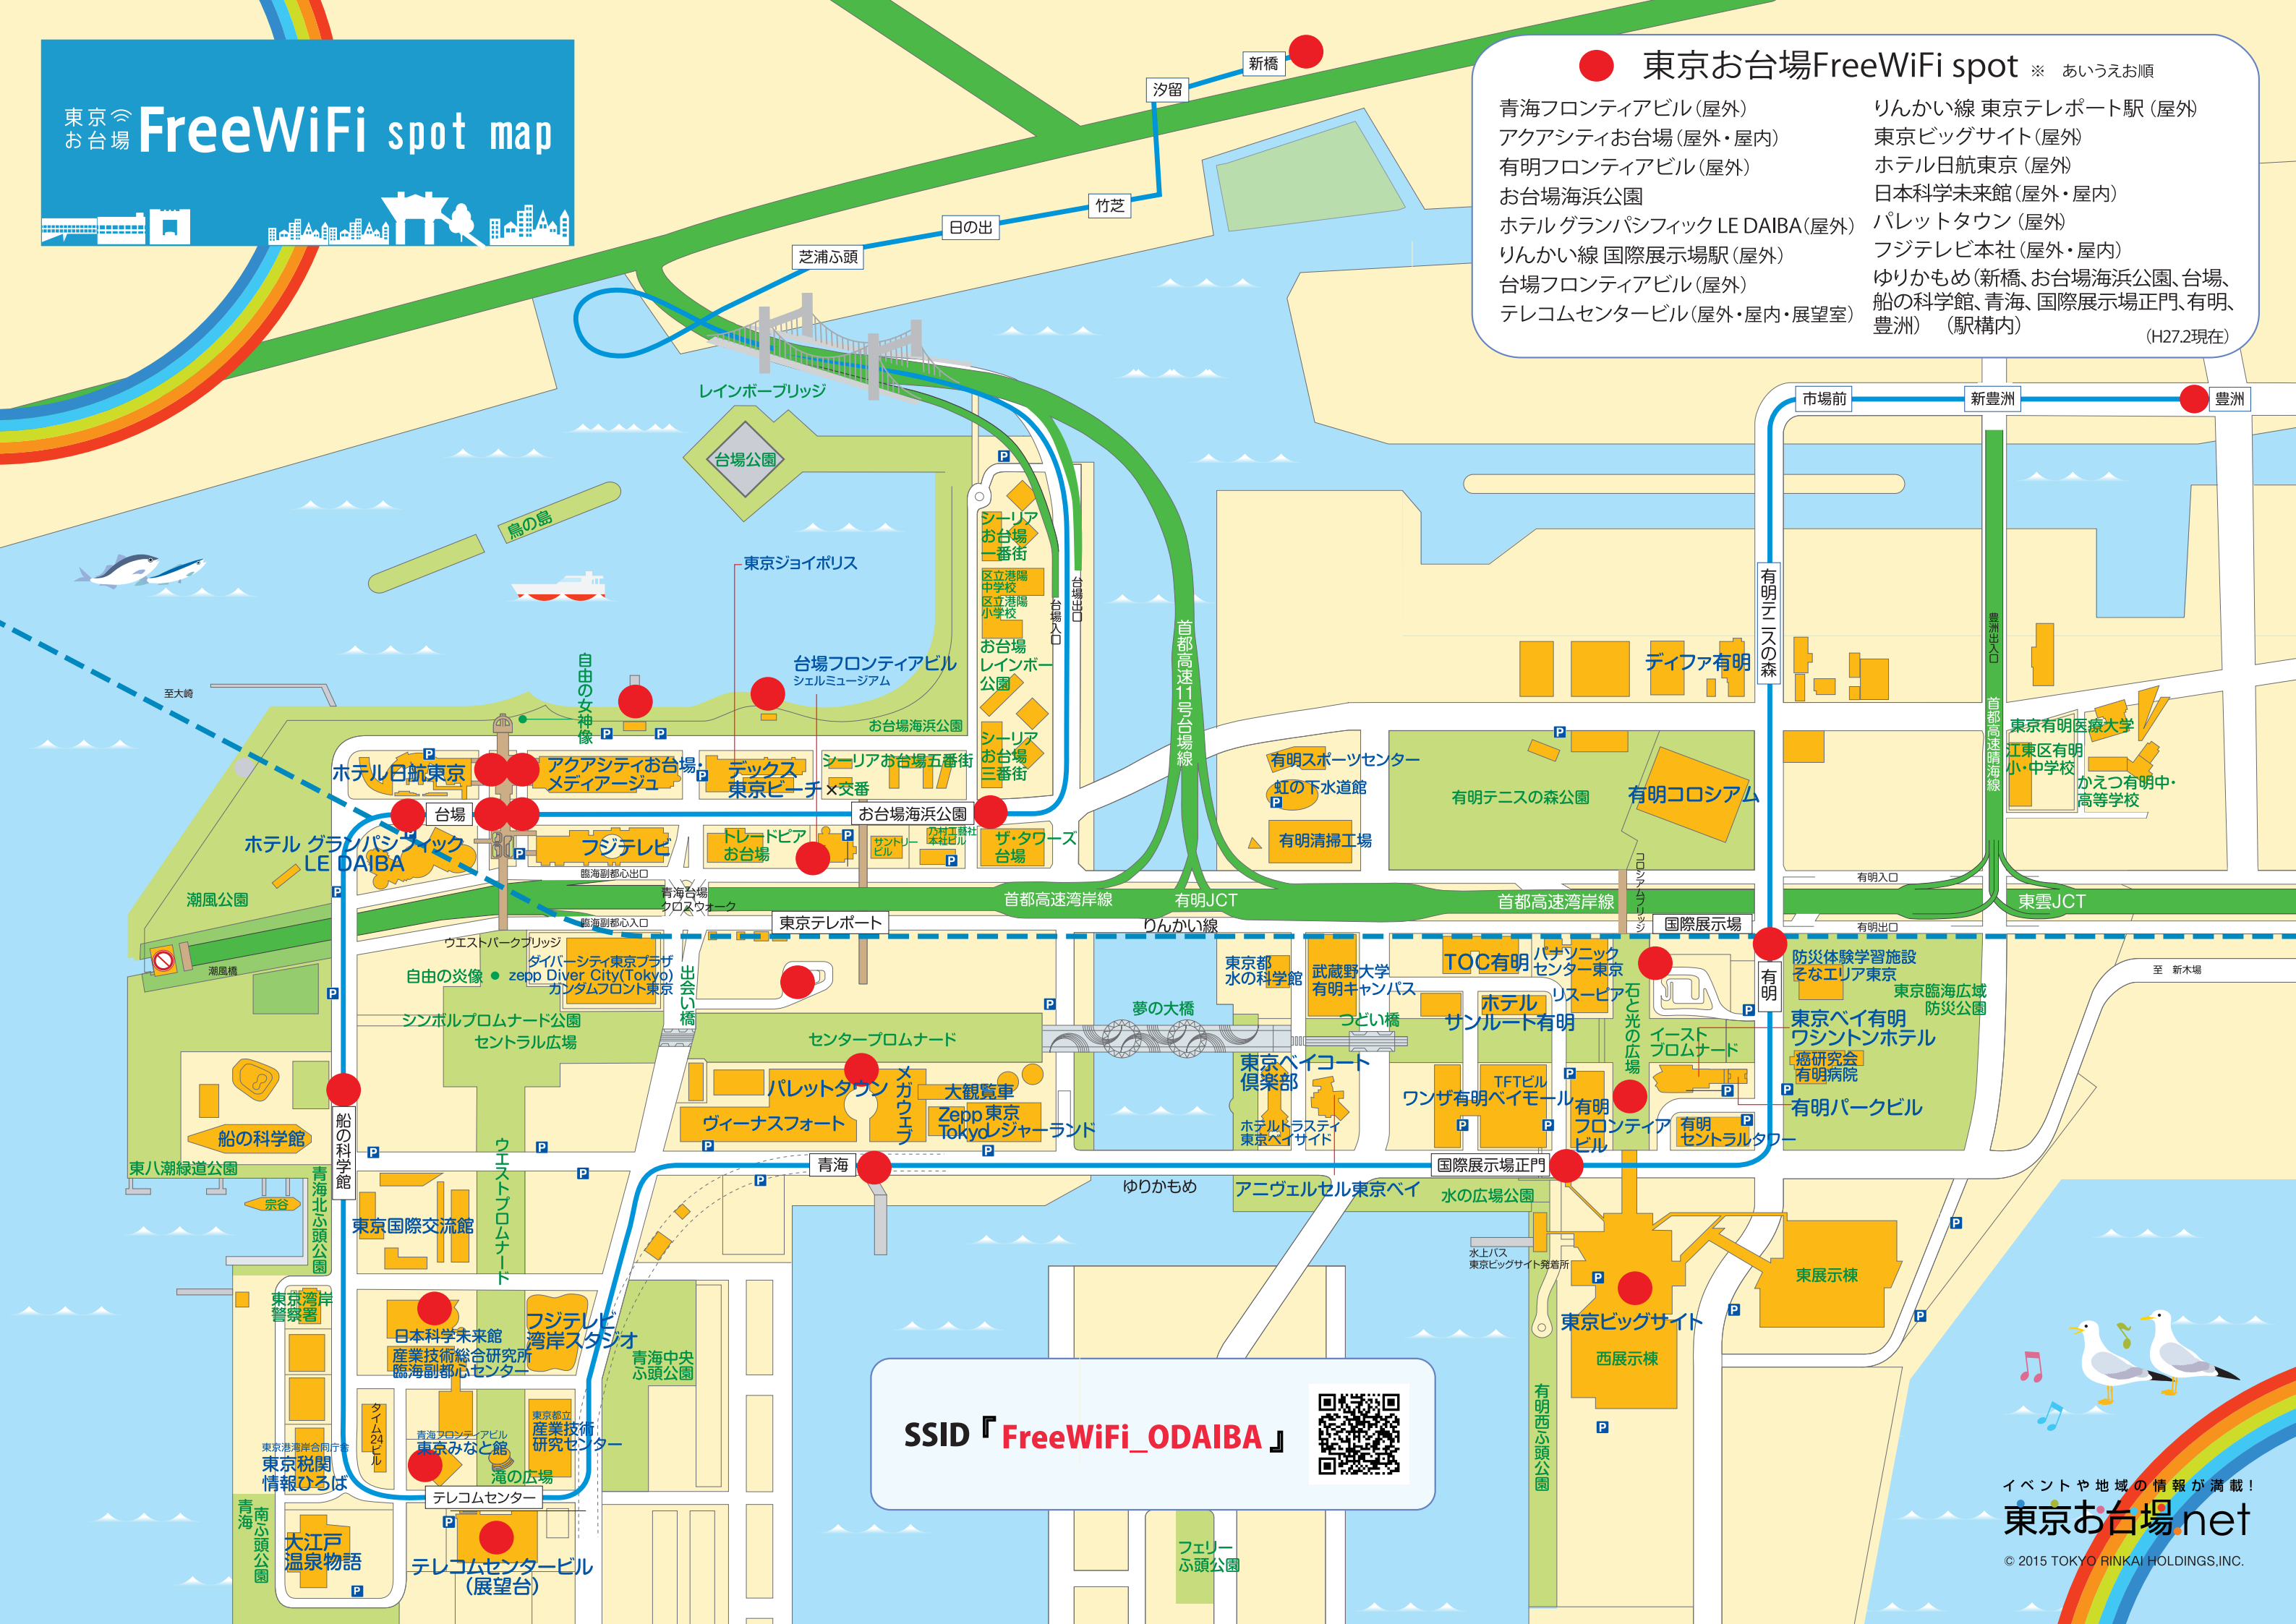

東京お台場 FreeWiFi spot map

● 東京お台場FreeWiFi spot ※ あいうえお順

- | | |
|---------------------------|---|
| 青海フロンティアビル(屋外) | りんかい線 東京テレポート駅(屋外) |
| アクアシティお台場(屋外・屋内) | 東京ビッグサイト(屋外) |
| 有明フロンティアビル(屋外) | ホテル日航東京(屋外) |
| お台場海浜公園 | 日本科学未来館(屋外・屋内) |
| ホテルグランパシフィック LE DAIBA(屋外) | パレットタウン(屋外) |
| りんかい線 国際展示場駅(屋外) | フジテレビ本社(屋外・屋内) |
| 台場フロンティアビル(屋外) | ゆりかもめ(新橋、お台場海浜公園、台場、船の科学館、青海、国際展示場正門、有明、豊洲) (駅構内) |
| テレコムセンタービル(屋外・屋内・展望室) | (H27.2現在) |

SSID 『FreeWiFi_ODAIBA』