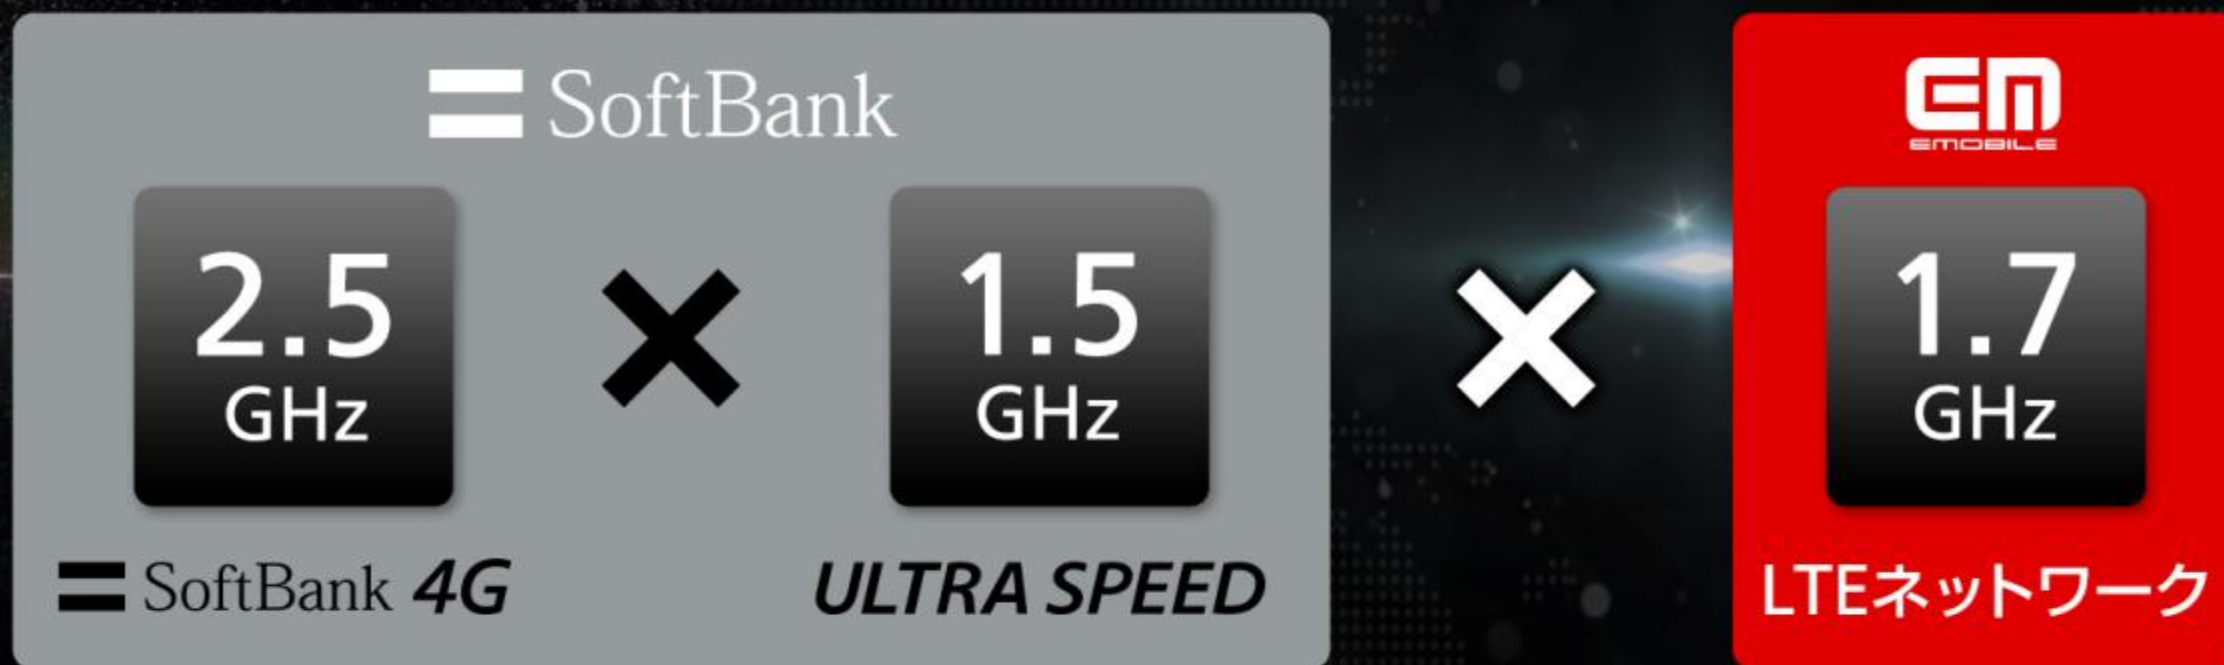

つながりやすさNo.1
DIGNO R
SoftBank 202K

94g世界最軽量防水スマホ*

※ 2013年4月1日現在に発売されている防水対応スマートフォンにおいて(株式会社ネオマーケティング調べ)

つながりやすさNo.1
DIGNO R
SoftBank 202K

快適な通話機能

**スマート
ソニックレシーバー**

PocketWifi

SoftBank 203Z

デュアルネットワーク対応モデル

＝ SoftBank

×

両社のネットワークに対応

PocketWifi[®]
SoftBank 203Z

5,000mAh
大容量バッテリー

下り
最大 110Mbps

The image features the SoftBank logo, which consists of two horizontal white bars, positioned to the left of the company name "SoftBank" written in a white serif font. The background is dark and filled with a dense field of small, light-colored particles, creating a starry or nebula-like effect. A prominent blue lens flare is visible on the right side of the image, partially overlapping the text.