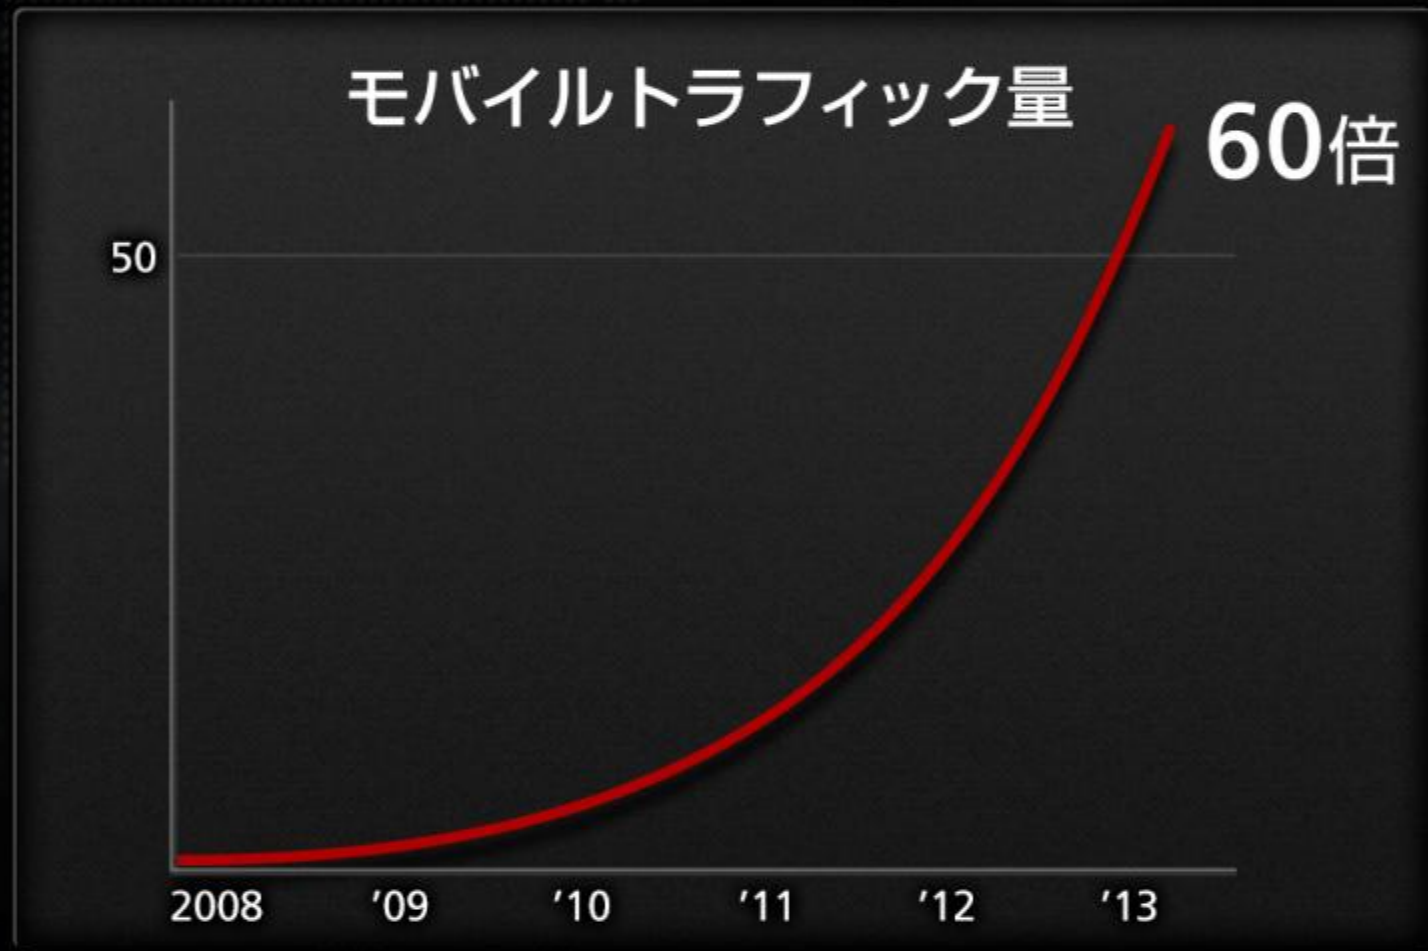

 SoftBank

2013 Summer

スマートフォン時代の到来

急速に増加するトラフィック
5年で60倍

※ 当社データ (2008年4月を1とした値)

パケ詰まり

電話時代

スマホ時代

The image features the SoftBank logo, which consists of two horizontal white bars, positioned to the left of the company name "SoftBank" written in a white serif font. The background is dark and textured, resembling a globe or a network of dots, with a prominent blue lens flare on the right side.