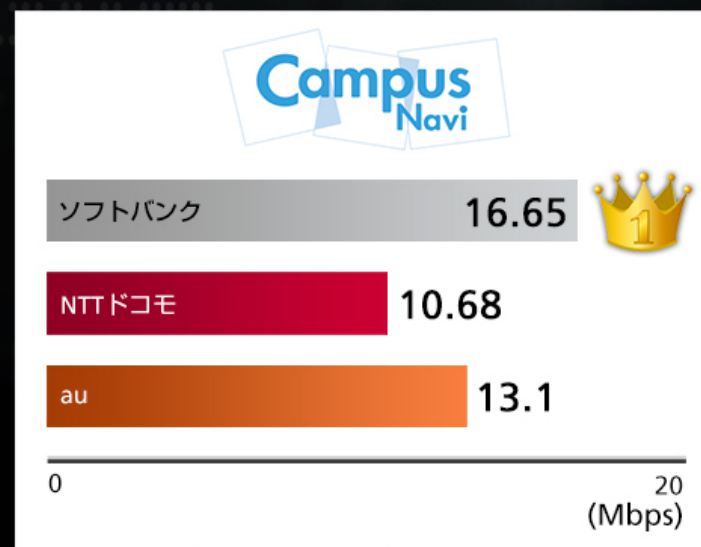

出典：キャンパスナビ
2013年4月17日「スマホ通信速度緊急全国100大学調査」