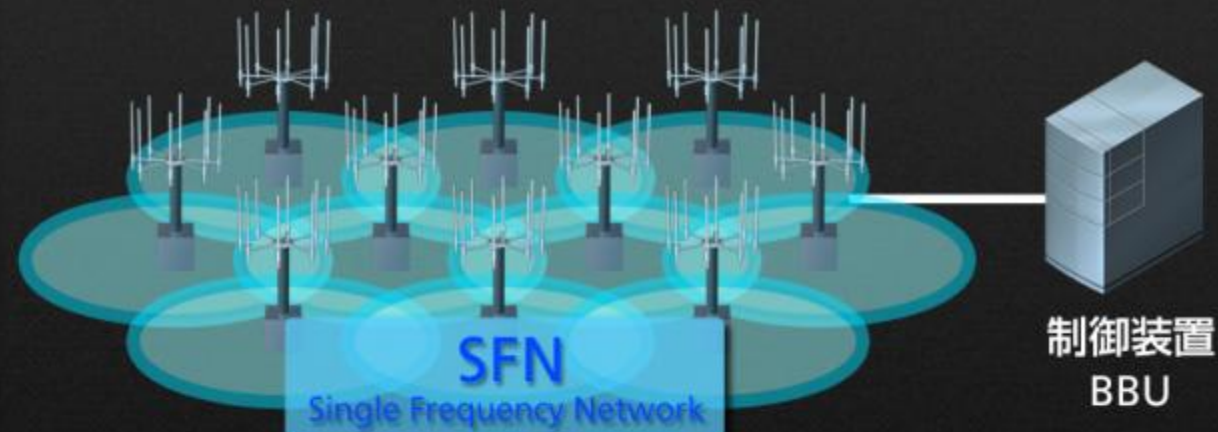

Wi-Fi品質改善②：不安定な弱電接続の制御

改善前

Wi-Fi品質改善②：不安定な弱電接続の制御

改善後

小セル化 推進の背景

都市部に
トラフィックが集中

小セル化でトラフィックを分散

一般的な基地局設計 1,000人/局

小セル設計 100人/局

クラウド基地局による電波干渉の制御

一般的な基地局

世界初大規模 クラウド基地局 = SoftBank 4G

世界初 ビッグデータによる通信ログの分析

月間6億件

A diagram illustrating data flow. A stylized globe is shown in the lower half, with several green arrows pointing upwards from its surface towards a white, glowing cloud in the upper half. The cloud contains the text '月間6億件'. The background is dark with a grid pattern and some light effects.