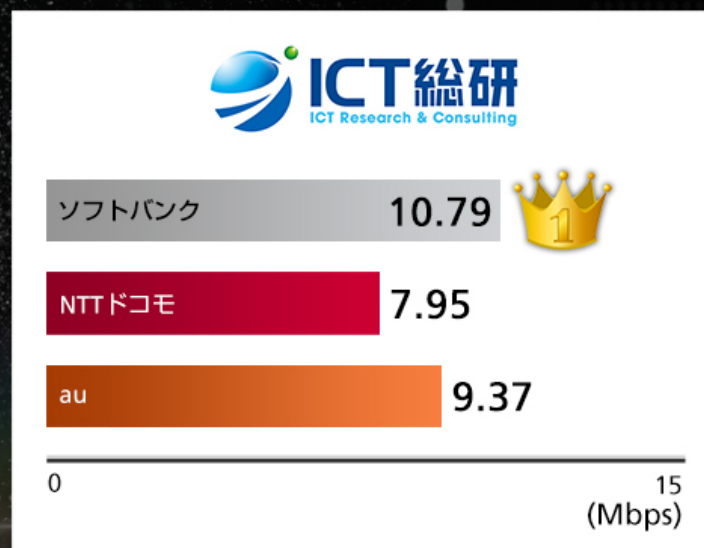

小セル設計 100人/局

クラウド基地局による電波干渉の制御

一般的な基地局

世界初大規模 クラウド基地局 = SoftBank 4G

世界初 ビッグデータによる通信ログの分析

月間6億件

A diagram illustrating data flow. A stylized globe is shown in the lower half, with several green arrows pointing upwards from its surface towards a white, glowing cloud in the upper half. The cloud contains the text '月間6億件'. The background is dark with a grid pattern and some light effects.

パケット通信のつながりやすさ No.1

統計分析処理：株式会社Agoop / 「防災速報」アプリ(ヤフー)と「ラーメンチェッカー」アプリ(Agoop)を利用の
各社スマートフォン計約120,000台 (ソフトバンク：40,000台、NTTドコモ：40,000台、au：40,000台を無作為抽出) のデータを個別に分析

通話のつながりやすさ No.1

スマホ通信速度No.1 多くの第三者機関が実証

出典：ICT総研
2012年11月6日「全国200地点 スマートフォンLTE通信速度
実測調査」

出典：MM総研
2012年12月13日「次世代高速通信 (4G) スマートフォンの速度調査」

出典：RBB TODAY
2013年1月23日「[SPEED TEST]スマートフォンの通信速度で
ソフトバンクが優勢に」

出典：MMD研究所
2013年4月9日「2013年3月スマートフォン キャリア・地域別通信
速度比較調査」

出典：キャンパスナビ
2013年4月17日「スマホ通信速度緊急全国100大学調査」