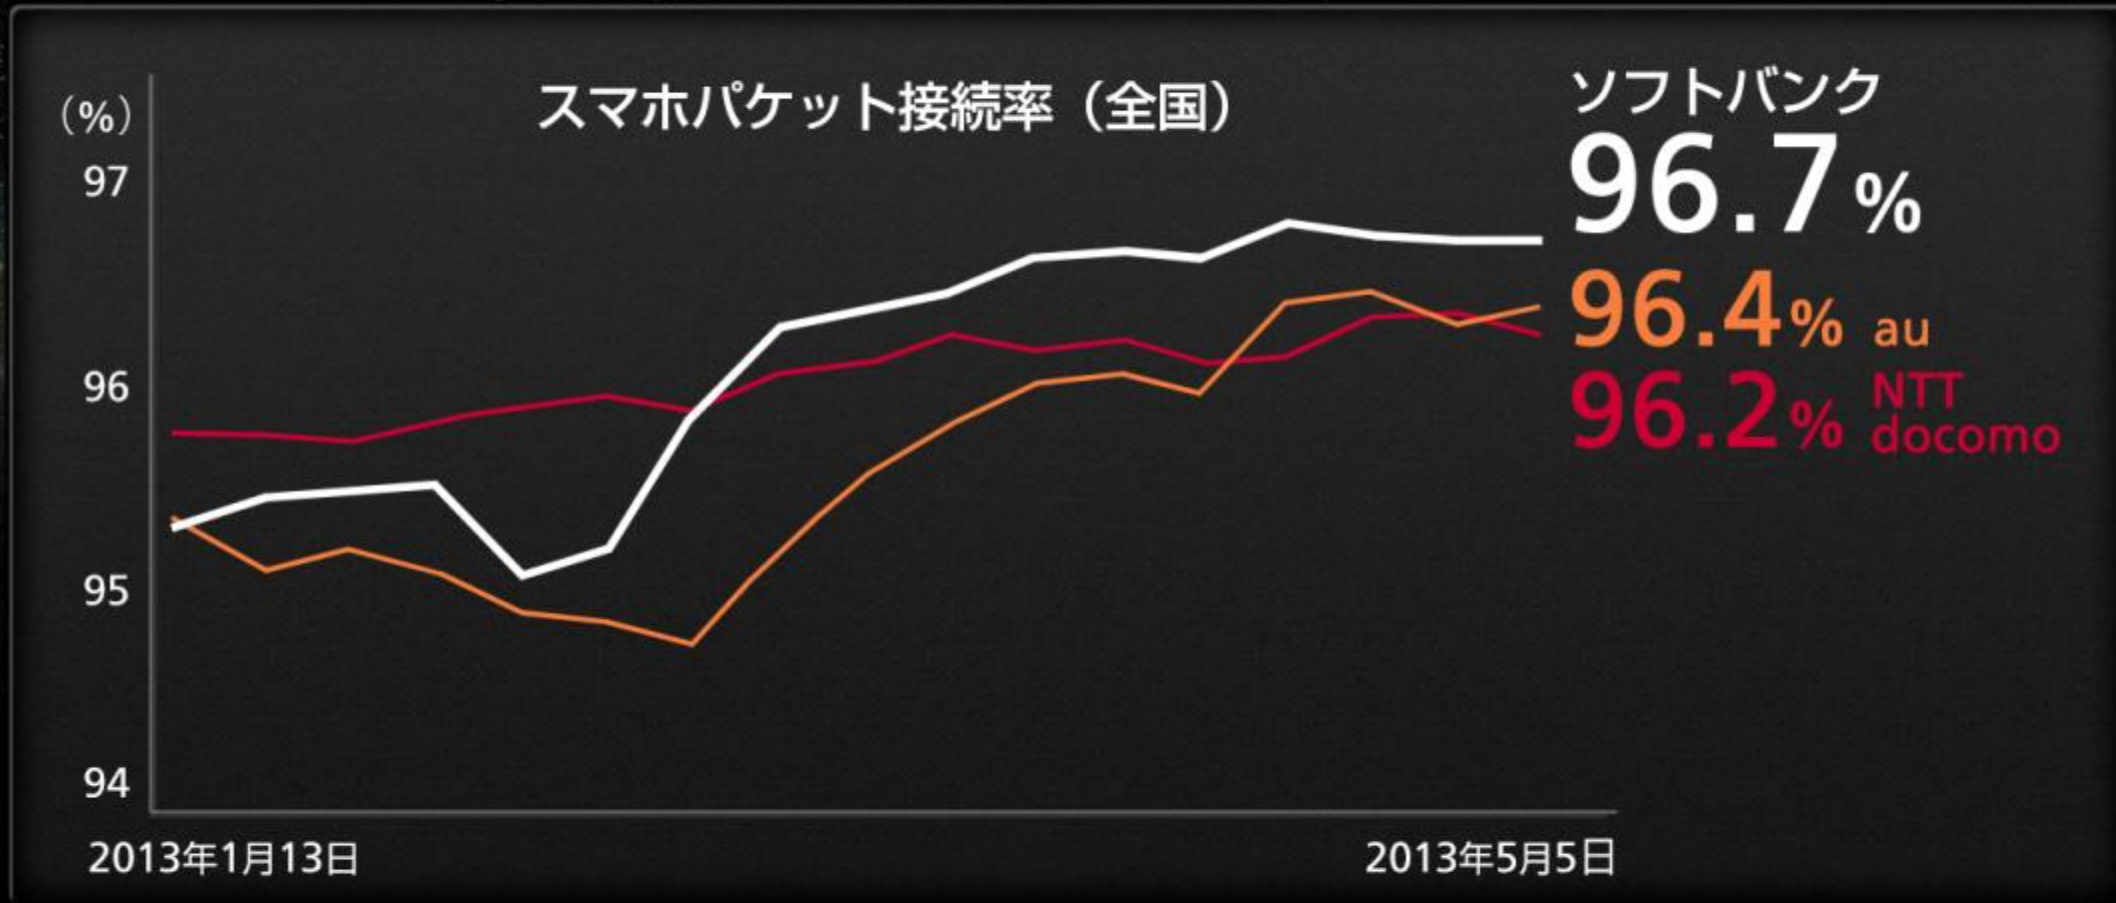

Wi-Fi品質改善②：不安定な弱電接続の制御

改善前

Wi-Fi品質改善②：不安定な弱電接続の制御

改善後

小セル化 推進の背景

都市部に
トラフィックが集中

小セル化でトラフィックを分散

一般的な基地局設計 1,000人/局

小セル設計 100人/局

クラウド基地局による電波干渉の制御

一般的な基地局

世界初大規模 クラウド基地局 = SoftBank 4G

世界初 ビッグデータによる通信ログの分析

月間6億件

A diagram illustrating data flow. A stylized globe is shown in the lower half, with several green arrows pointing upwards from its surface towards a white, glowing cloud in the upper half. The cloud contains the text '月間6億件'. The background is dark with a grid pattern and some light effects.

パケット通信のつながりやすさ No.1

統計分析処理：株式会社Agoop / 「防災速報」アプリ(ヤフー)と「ラーメンチェッカー」アプリ(Agoop)を利用の
各社スマートフォン計約120,000台 (ソフトバンク：40,000台、NTTドコモ：40,000台、au：40,000台を無作為抽出) のデータを個別に分析

通話のつながりやすさ No.1

スマホ通信速度No.1 多くの第三者機関が実証

出典：ICT総研
2012年11月6日「全国200地点 スマートフォンLTE通信速度
実測調査」