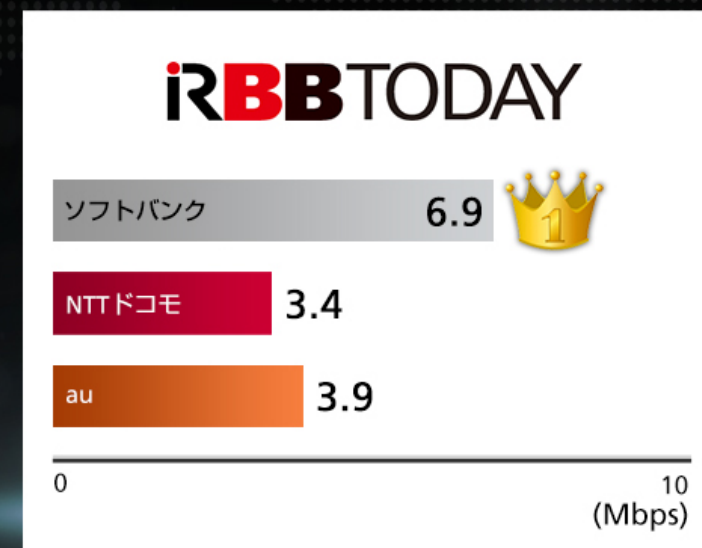

出典：RBB TODAY
2013年1月23日「[SPEED TEST]スマートフォンの通信速度で
ソフトバンクが優勢に」