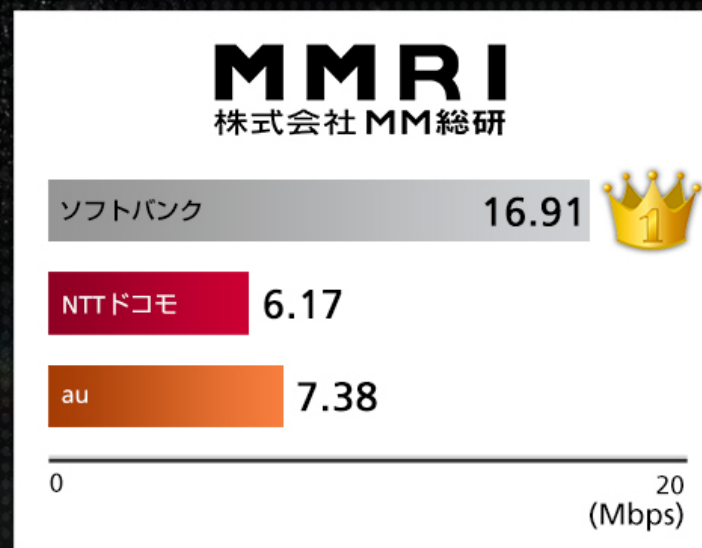

小セル設計 100人/局

クラウド基地局による電波干渉の制御

一般的な基地局

世界初大規模 クラウド基地局 = SoftBank 4G

世界初 ビッグデータによる通信ログの分析

月間6億件

A diagram illustrating data flow. A stylized globe is shown in the lower half, with several green arrows pointing upwards from its surface towards a white, glowing cloud in the upper half. The cloud contains the text '月間6億件'. The background is dark with a grid pattern and some light effects.

パケット通信のつながりやすさ No.1

統計分析処理：株式会社Agoop / 「防災速報」アプリ(ヤフー)と「ラーメンチェッカー」アプリ(Agoop)を利用の
各社スマートフォン計約120,000台 (ソフトバンク：40,000台、NTTドコモ：40,000台、au：40,000台を無作為抽出) のデータを個別に分析

通話のつながりやすさ No.1

スマホ通信速度No.1 多くの第三者機関が実証

出典：ICT総研
2012年11月6日「全国200地点 スマートフォンLTE通信速度
実測調査」

出典：MM総研
2012年12月13日「次世代高速通信 (4G) スマートフォンの速度調査」

出典：RBB TODAY
2013年1月23日「[SPEED TEST]スマートフォンの通信速度で
ソフトバンクが優勢に」

出典：MMD研究所
2013年4月9日「2013年3月スマートフォン キャリア・地域別通信
速度比較調査」

出典：キャンパスナビ
2013年4月17日「スマホ通信速度緊急全国100大学調査」