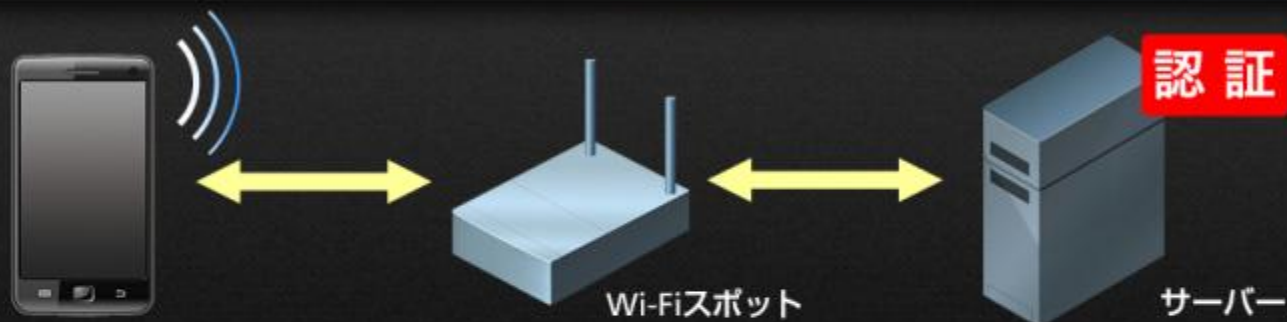

460,000

NTTドコモ

120,000

Wi-Fi品質改善①：認証時間の短縮

新方式
(SIM)

2~4秒

従来方式
(WEB)

10~12秒

Wi-Fi品質改善②：不安定な弱電接続の制御

改善前

Wi-Fi品質改善②：不安定な弱電接続の制御

改善後

小セル化 推進の背景

都市部に
トラフィックが集中

小セル化でトラフィックを分散

一般的な基地局設計 1,000人/局