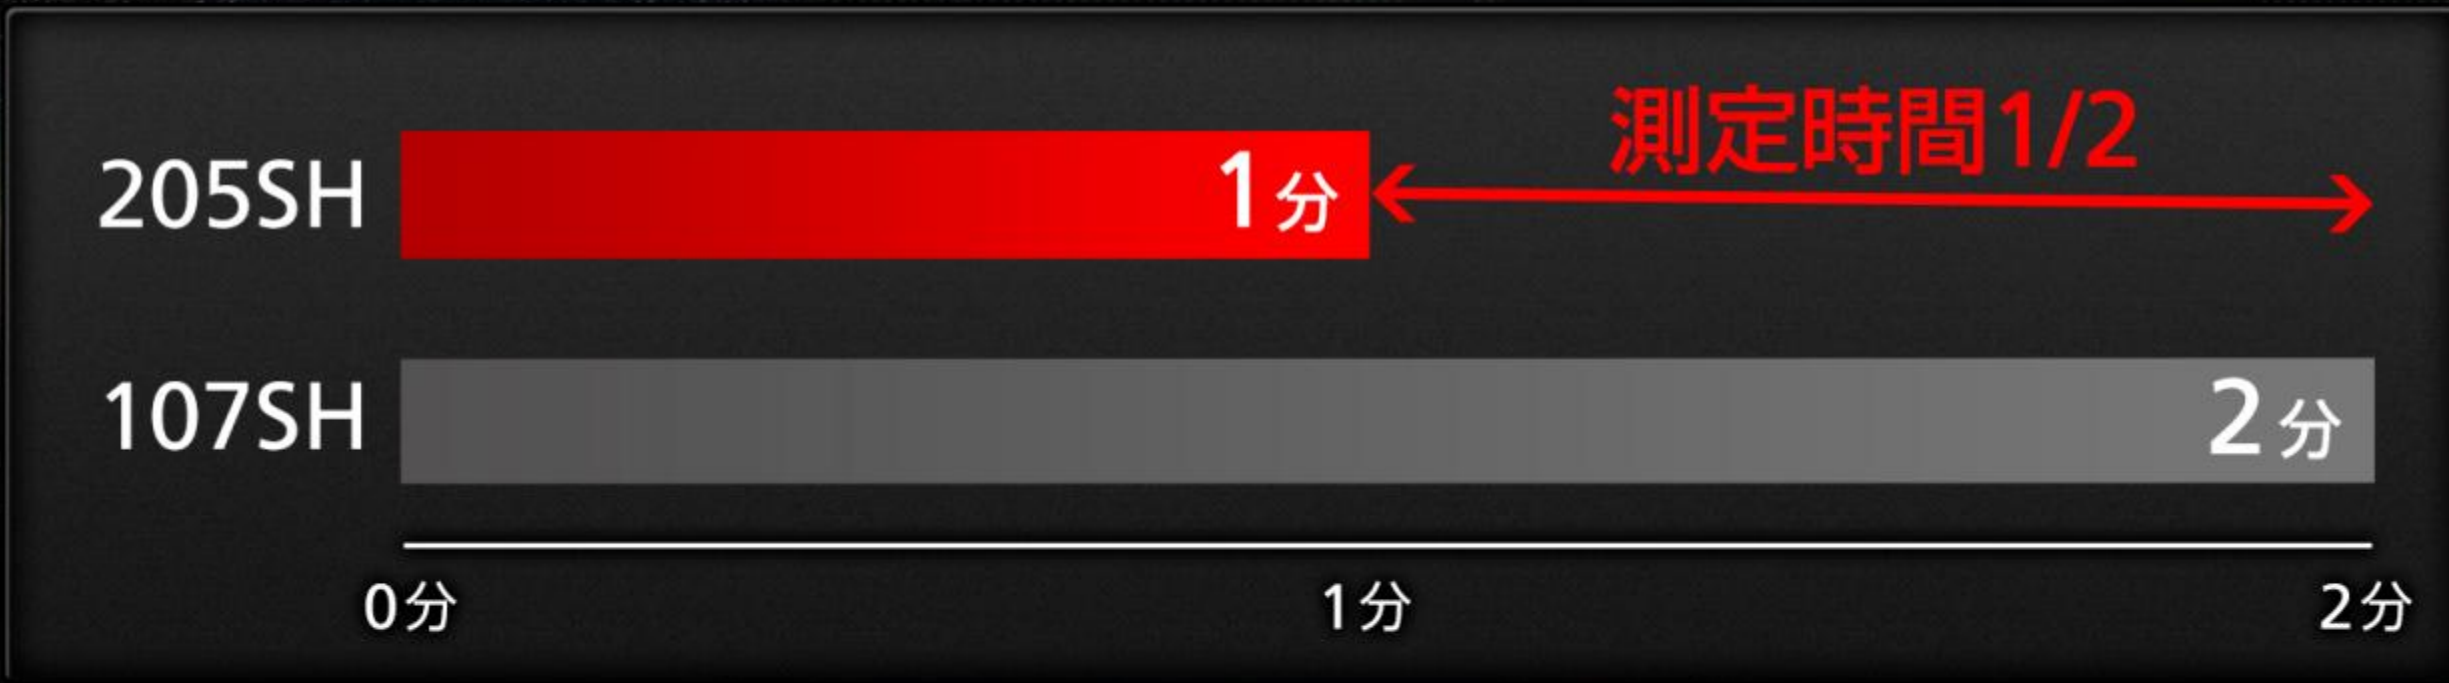

放射線測定時間が1/2に (一次結果)

※ 空間線量率が0.05 μ Sv/hの環境下において、測定誤差を80%程度に収めるのに必要な測定時間