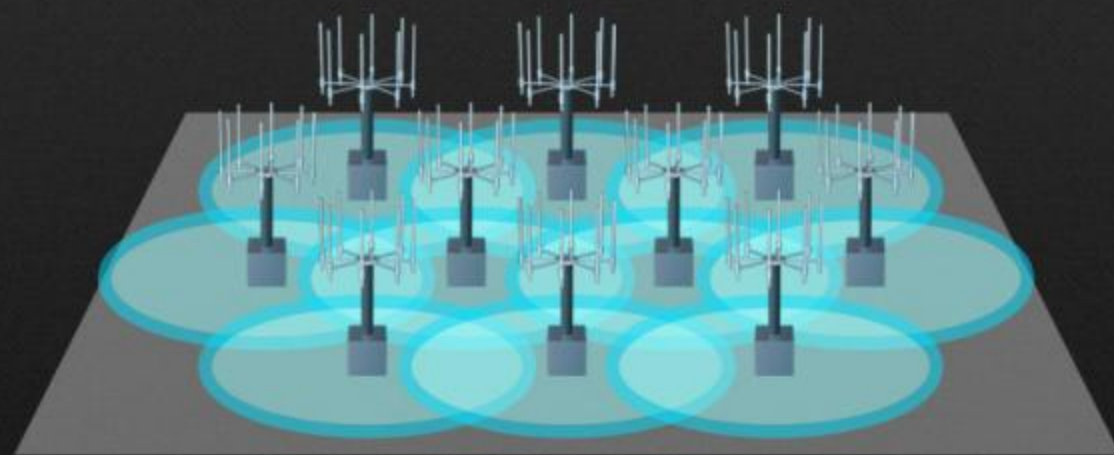

Wi-Fi品質改善②：不安定な弱電接続の制御

改善前

Wi-Fi品質改善②：不安定な弱電接続の制御

改善後

小セル化 推進の背景

都市部に
トラフィックが集中

小セル化でトラフィックを分散

一般的な基地局設計 1,000人/局

小セル設計 100人/局

クラウド基地局による電波干渉の制御

一般的な基地局

世界初大規模 クラウド基地局 = SoftBank 4G

世界初 ビッグデータによる通信ログの分析

月間6億件

A diagram illustrating data flow. A stylized globe is shown in the lower half, with several green arrows pointing upwards from its surface towards a white, glowing cloud in the upper half. The cloud contains the text '月間6億件'. The background is dark with a grid pattern and some light effects.