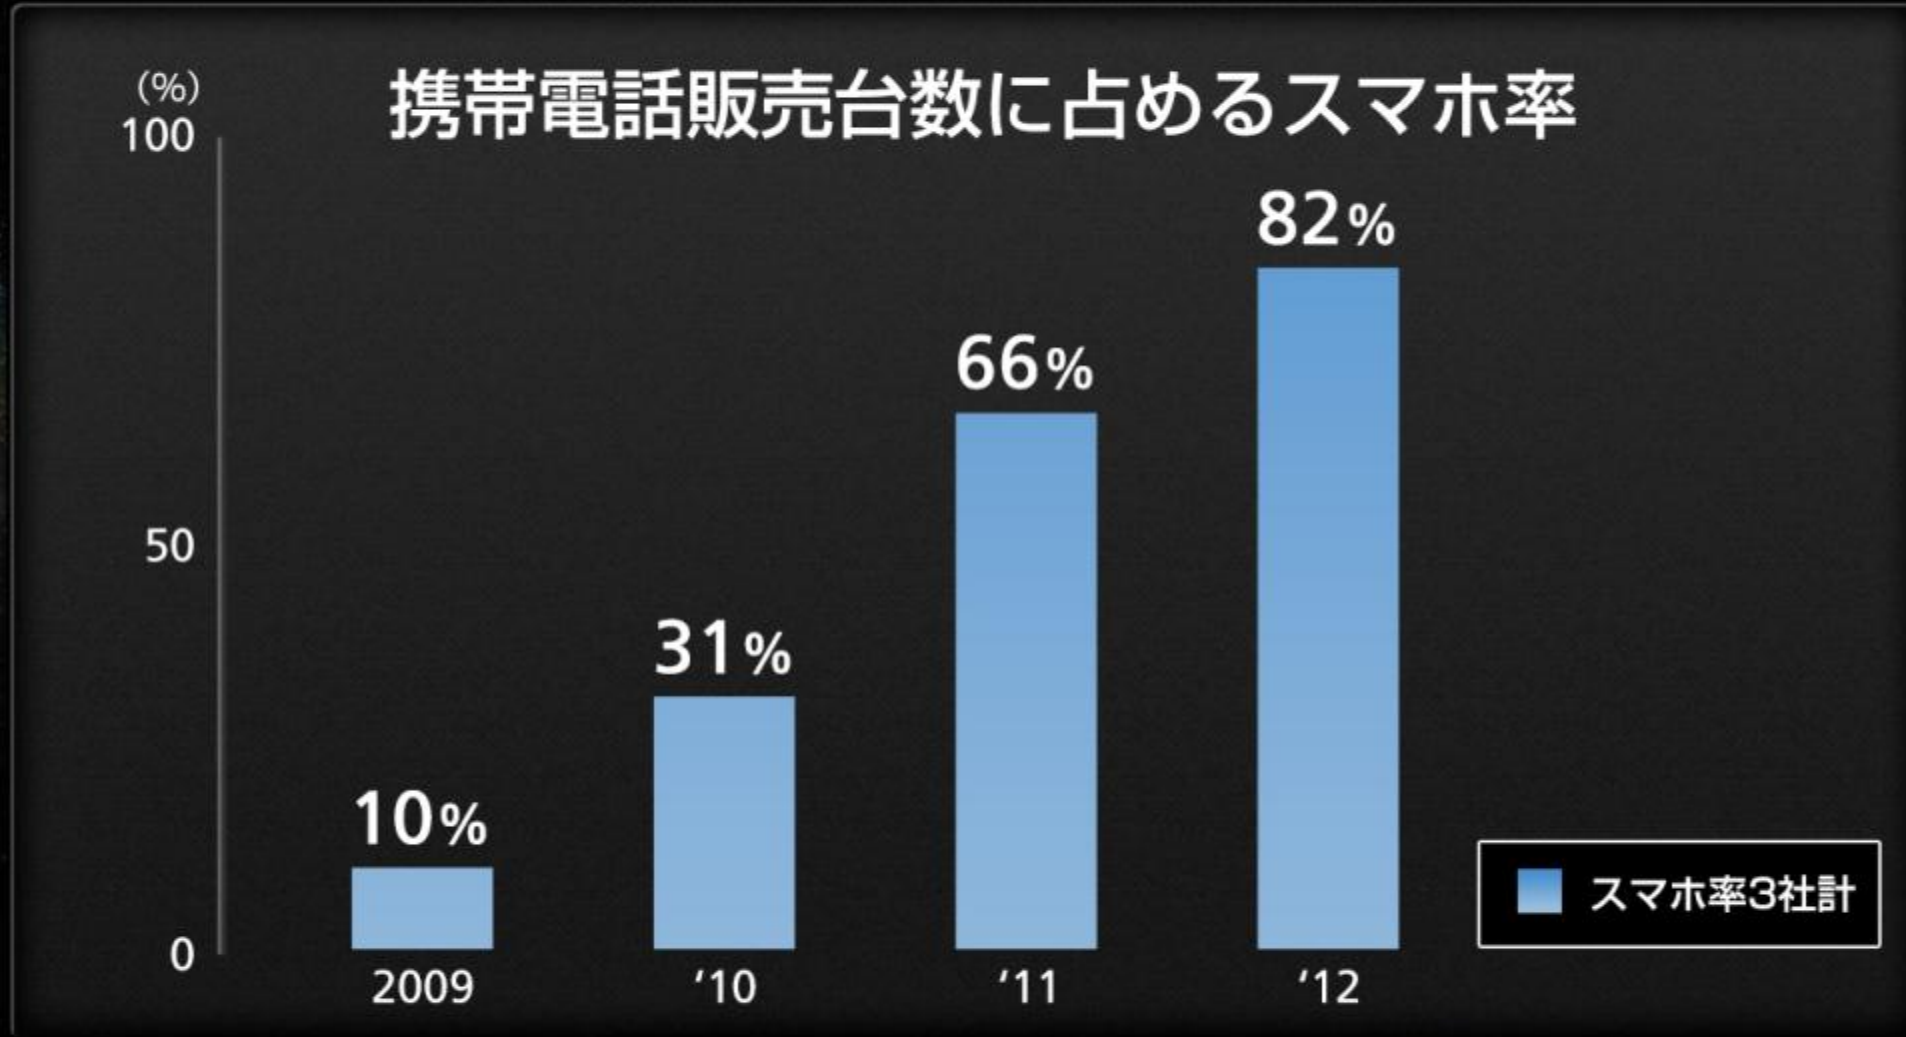

 SoftBank

2013 Summer

スマートフォン時代の到来

急速に増加するトラフィック
5年で60倍

※ 当社データ (2008年4月を1とした値)

パケ詰まり

電話時代

スマホ時代

The image features the SoftBank logo, which consists of two horizontal white bars, positioned to the left of the company name "SoftBank" written in a white serif font. The background is dark and textured, resembling a globe or a network of dots, with a prominent blue lens flare on the right side.