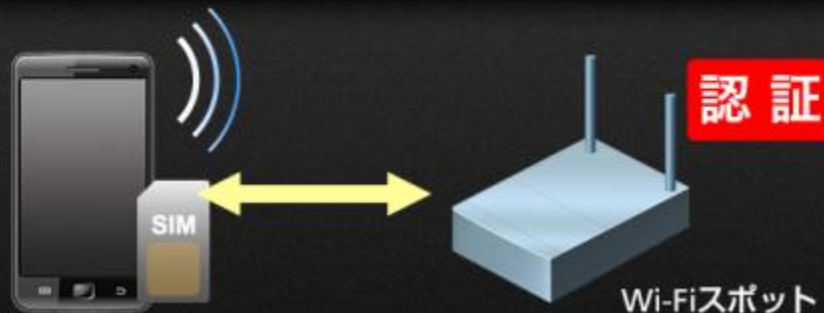

460,000

NTTドコモ

120,000

Wi-Fi品質改善①：認証時間の短縮

新方式
(SIM)

2~4秒

従来方式
(WEB)

10~12秒

Wi-Fi品質改善②：不安定な弱電接続の制御

改善前

Wi-Fi品質改善②：不安定な弱電接続の制御

改善後

小セル化 推進の背景

都市部に
トラフィックが集中

小セル化でトラフィックを分散

一般的な基地局設計 1,000人/局