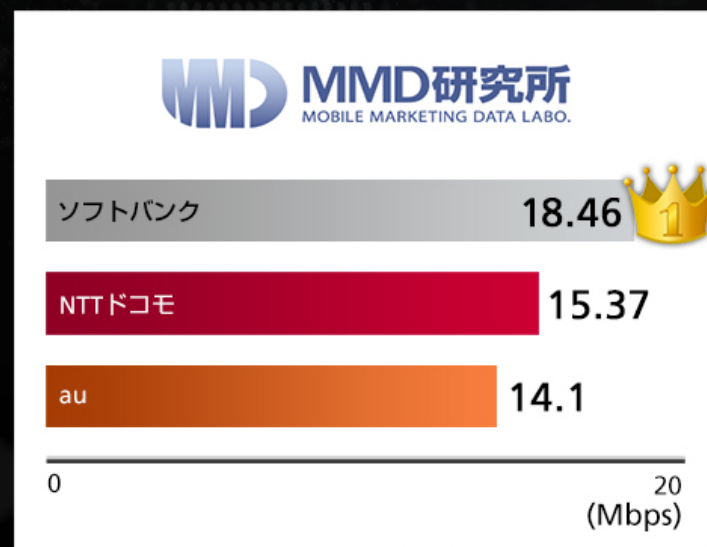

小セル設計 100人/局

クラウド基地局による電波干渉の制御

一般的な基地局

世界初大規模 クラウド基地局 = SoftBank 4G

世界初 ビッグデータによる通信ログの分析

月間6億件

A diagram illustrating data flow. A stylized globe is shown in the lower half, with several green arrows pointing upwards from its surface towards a white, glowing cloud in the upper half. The cloud contains the text '月間6億件'. The background is dark with a grid pattern and some light effects.

パケット通信のつながりやすさ No.1

統計分析処理：株式会社Agoop / 「防災速報」アプリ(ヤフー)と「ラーメンチェッカー」アプリ(Agoop)を利用の
各社スマートフォン計約120,000台 (ソフトバンク：40,000台、NTTドコモ：40,000台、au：40,000台を無作為抽出) のデータを個別に分析

通話のつながりやすさ No.1

スマホ通信速度No.1 多くの第三者機関が実証

出典：ICT総研
2012年11月6日「全国200地点 スマートフォンLTE通信速度
実測調査」

出典：MM総研
2012年12月13日「次世代高速通信 (4G) スマートフォンの速度調査」

出典：RBB TODAY
2013年1月23日「[SPEED TEST]スマートフォンの通信速度で
ソフトバンクが優勢に」

出典：MMD研究所
2013年4月9日「2013年3月スマートフォン キャリア・地域別通信
速度比較調査」

出典：キャンパスナビ
2013年4月17日「スマホ通信速度緊急全国100大学調査」