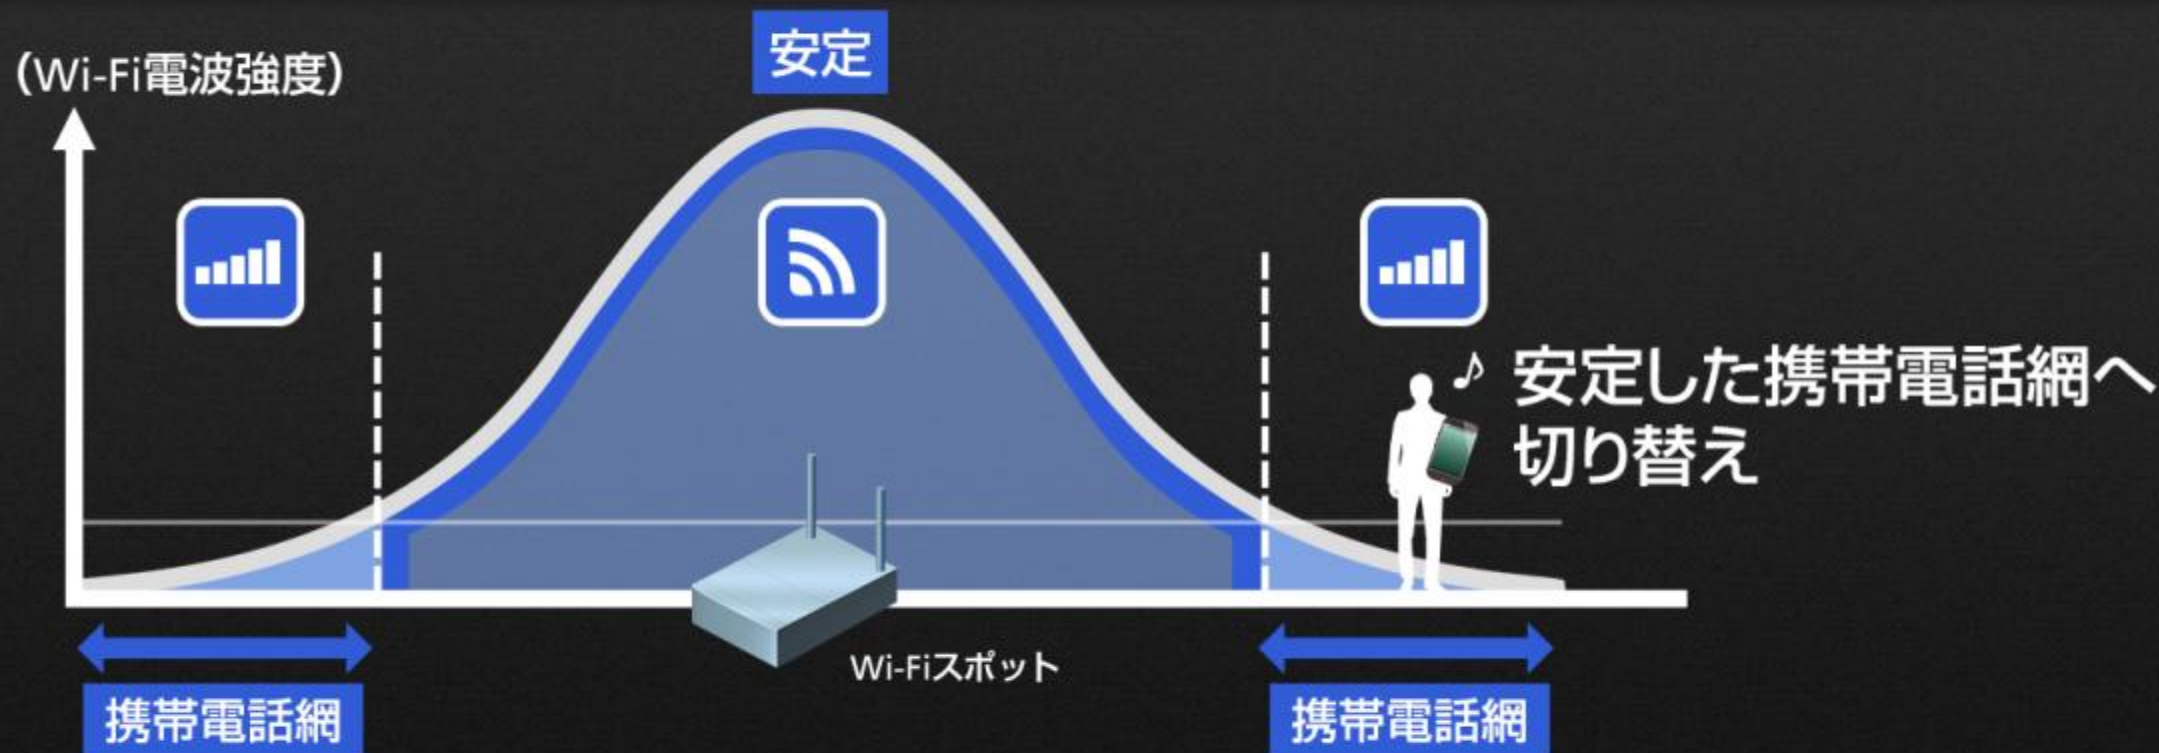

460,000

NTTドコモ

120,000

Wi-Fi品質改善①：認証時間の短縮

新方式
(SIM)

2~4秒

従来方式
(WEB)

10~12秒

Wi-Fi品質改善②：不安定な弱電接続の制御

改善前

Wi-Fi品質改善②：不安定な弱電接続の制御

改善後

小セル化 推進の背景

都市部に
トラフィックが集中

小セル化でトラフィックを分散

一般的な基地局設計 1,000人/局

小セル設計 100人/局

クラウド基地局による電波干渉の制御

一般的な基地局

世界初大規模 クラウド基地局 = SoftBank 4G

世界初 ビッグデータによる通信ログの分析

月間6億件

A diagram illustrating data flow. A stylized globe is shown in the lower half, with several green arrows pointing upwards from its surface towards a white, glowing cloud in the upper half. The cloud contains the text '月間6億件'. The background is dark with a grid pattern and some light effects.