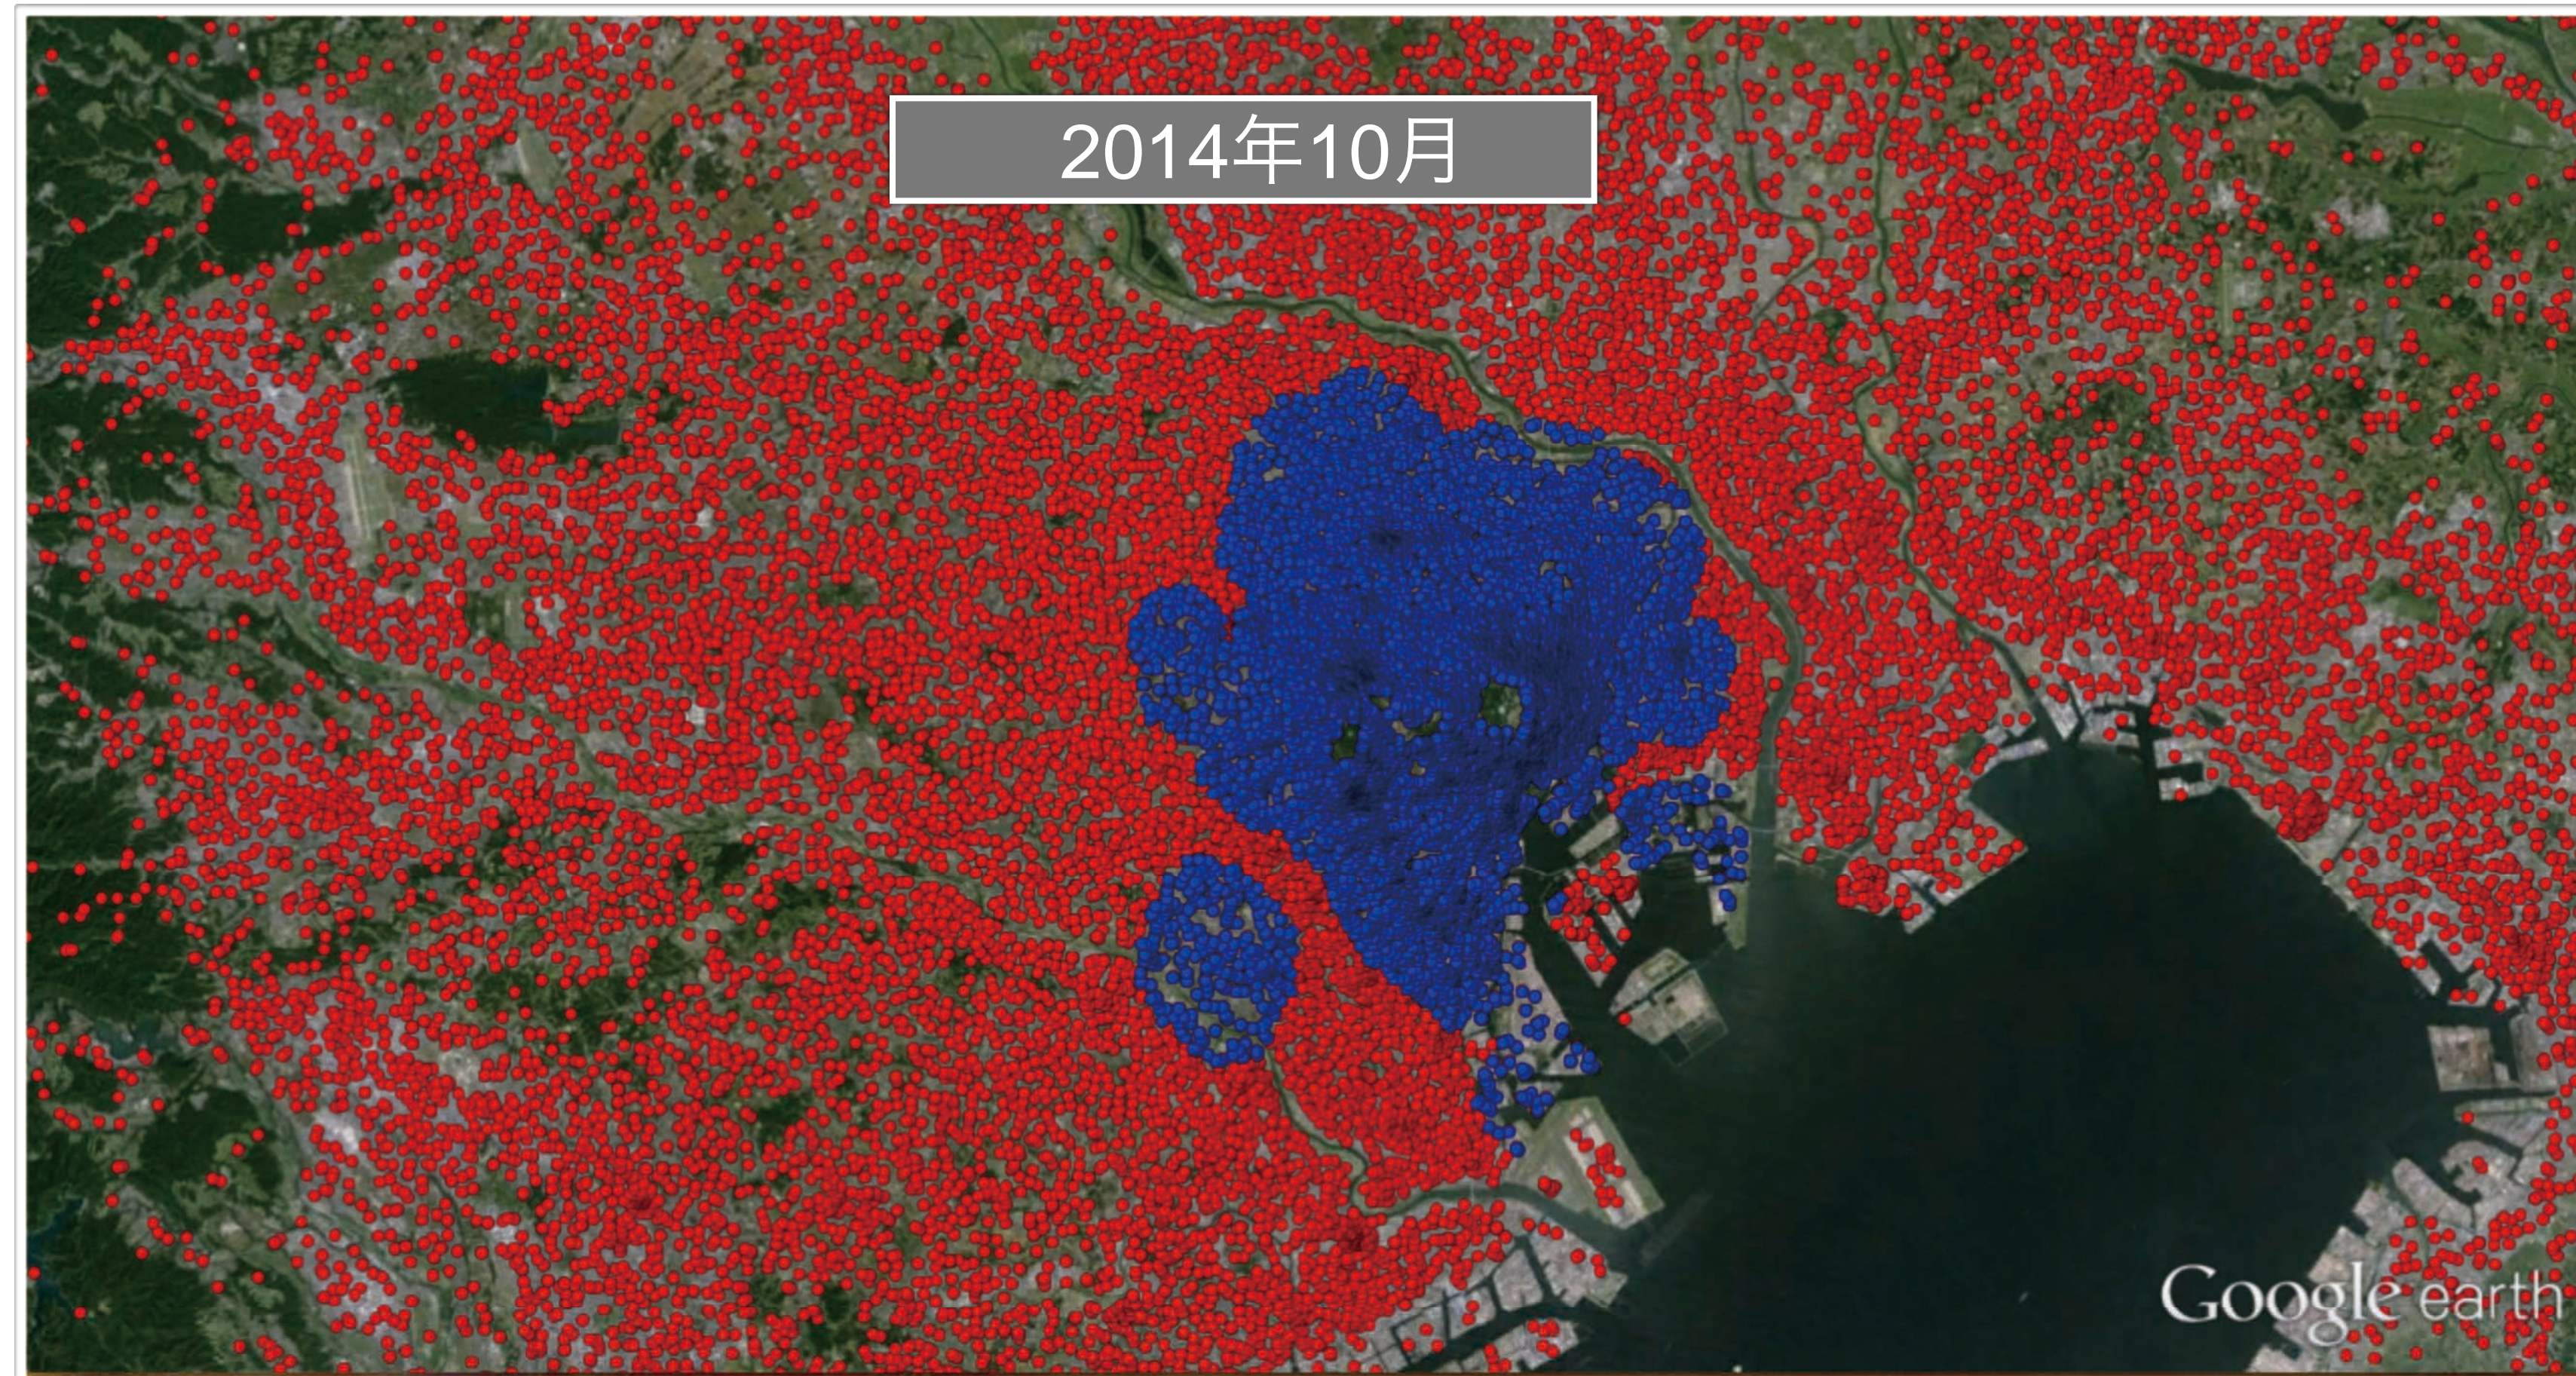

超高密度マイクロセル

トラフィックの分散により高速通信を実現

● 4G/4G LTE基地局

超高密度マイクロセルの高速化

キャリアアグリゲーション対応基地局の拡大

● 4G/4G LTE基地局 ● キャリアアグリゲーション対応4G/4G LTE基地局

超高密度マイクロセルの高速化

キャリアアグリゲーション対応基地局の拡大