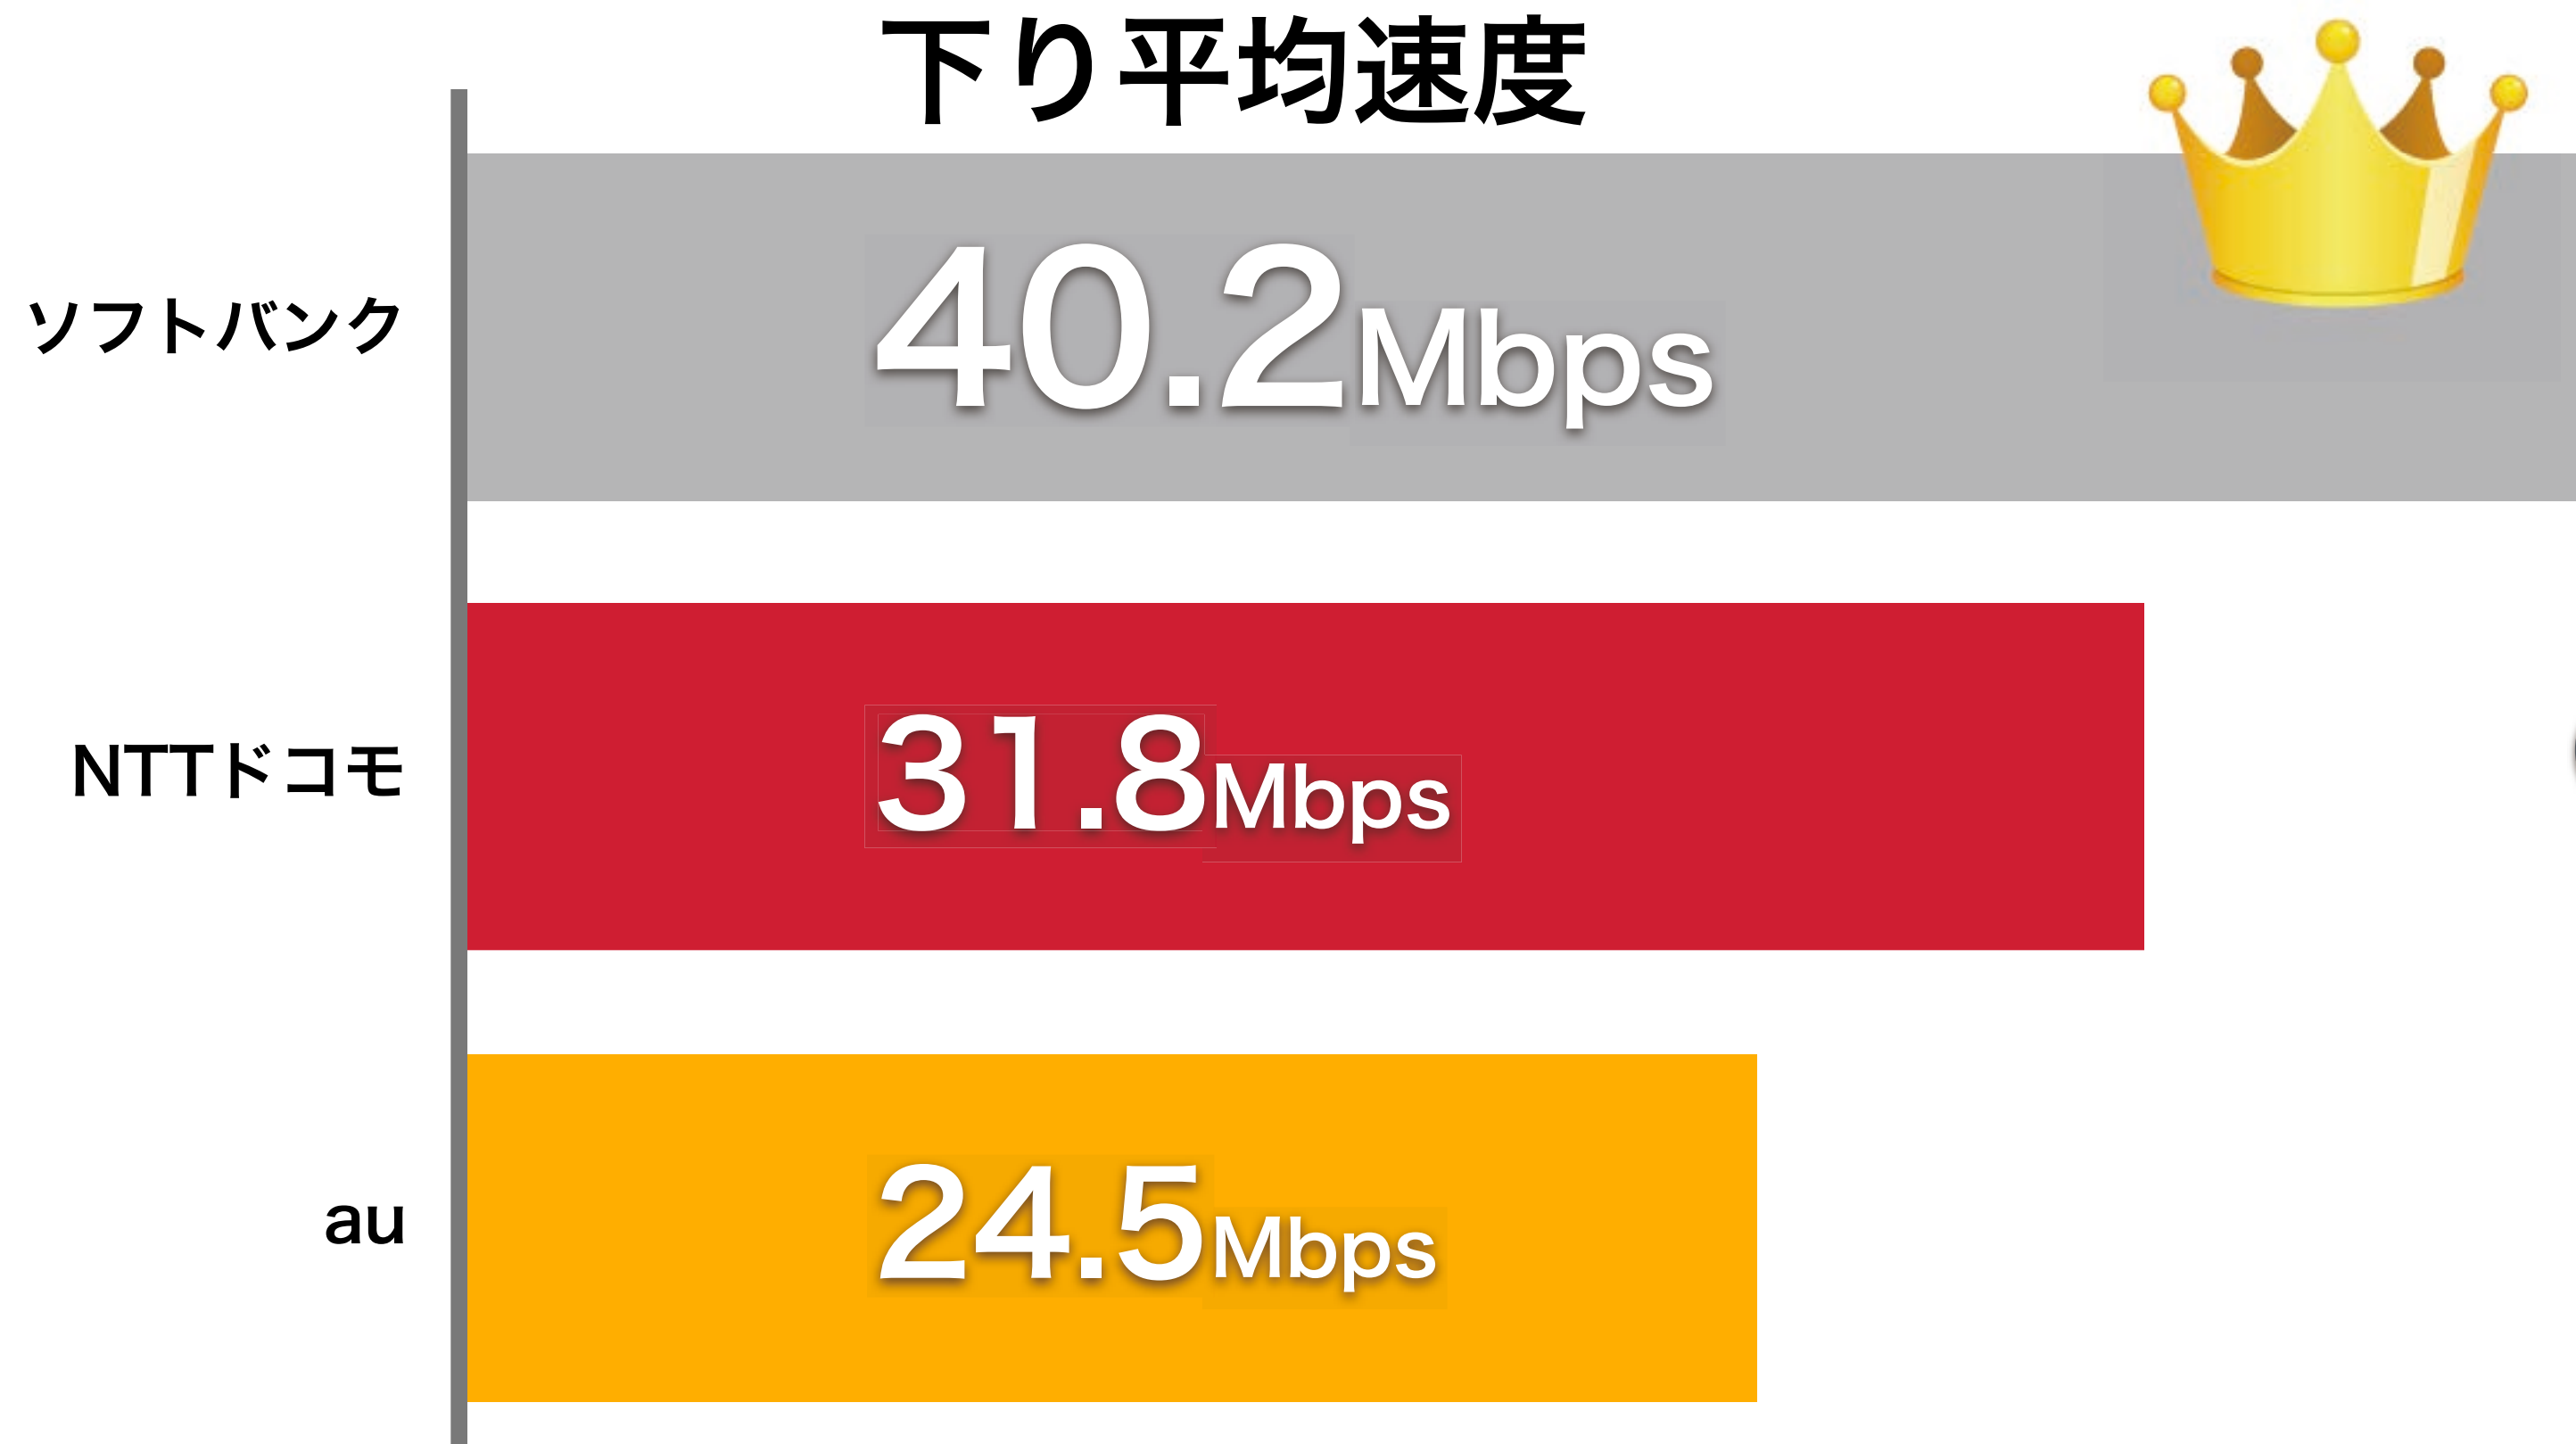

9月29日 リーディア社発表

東名高速道路SA・PA速度調査

下り平均速度