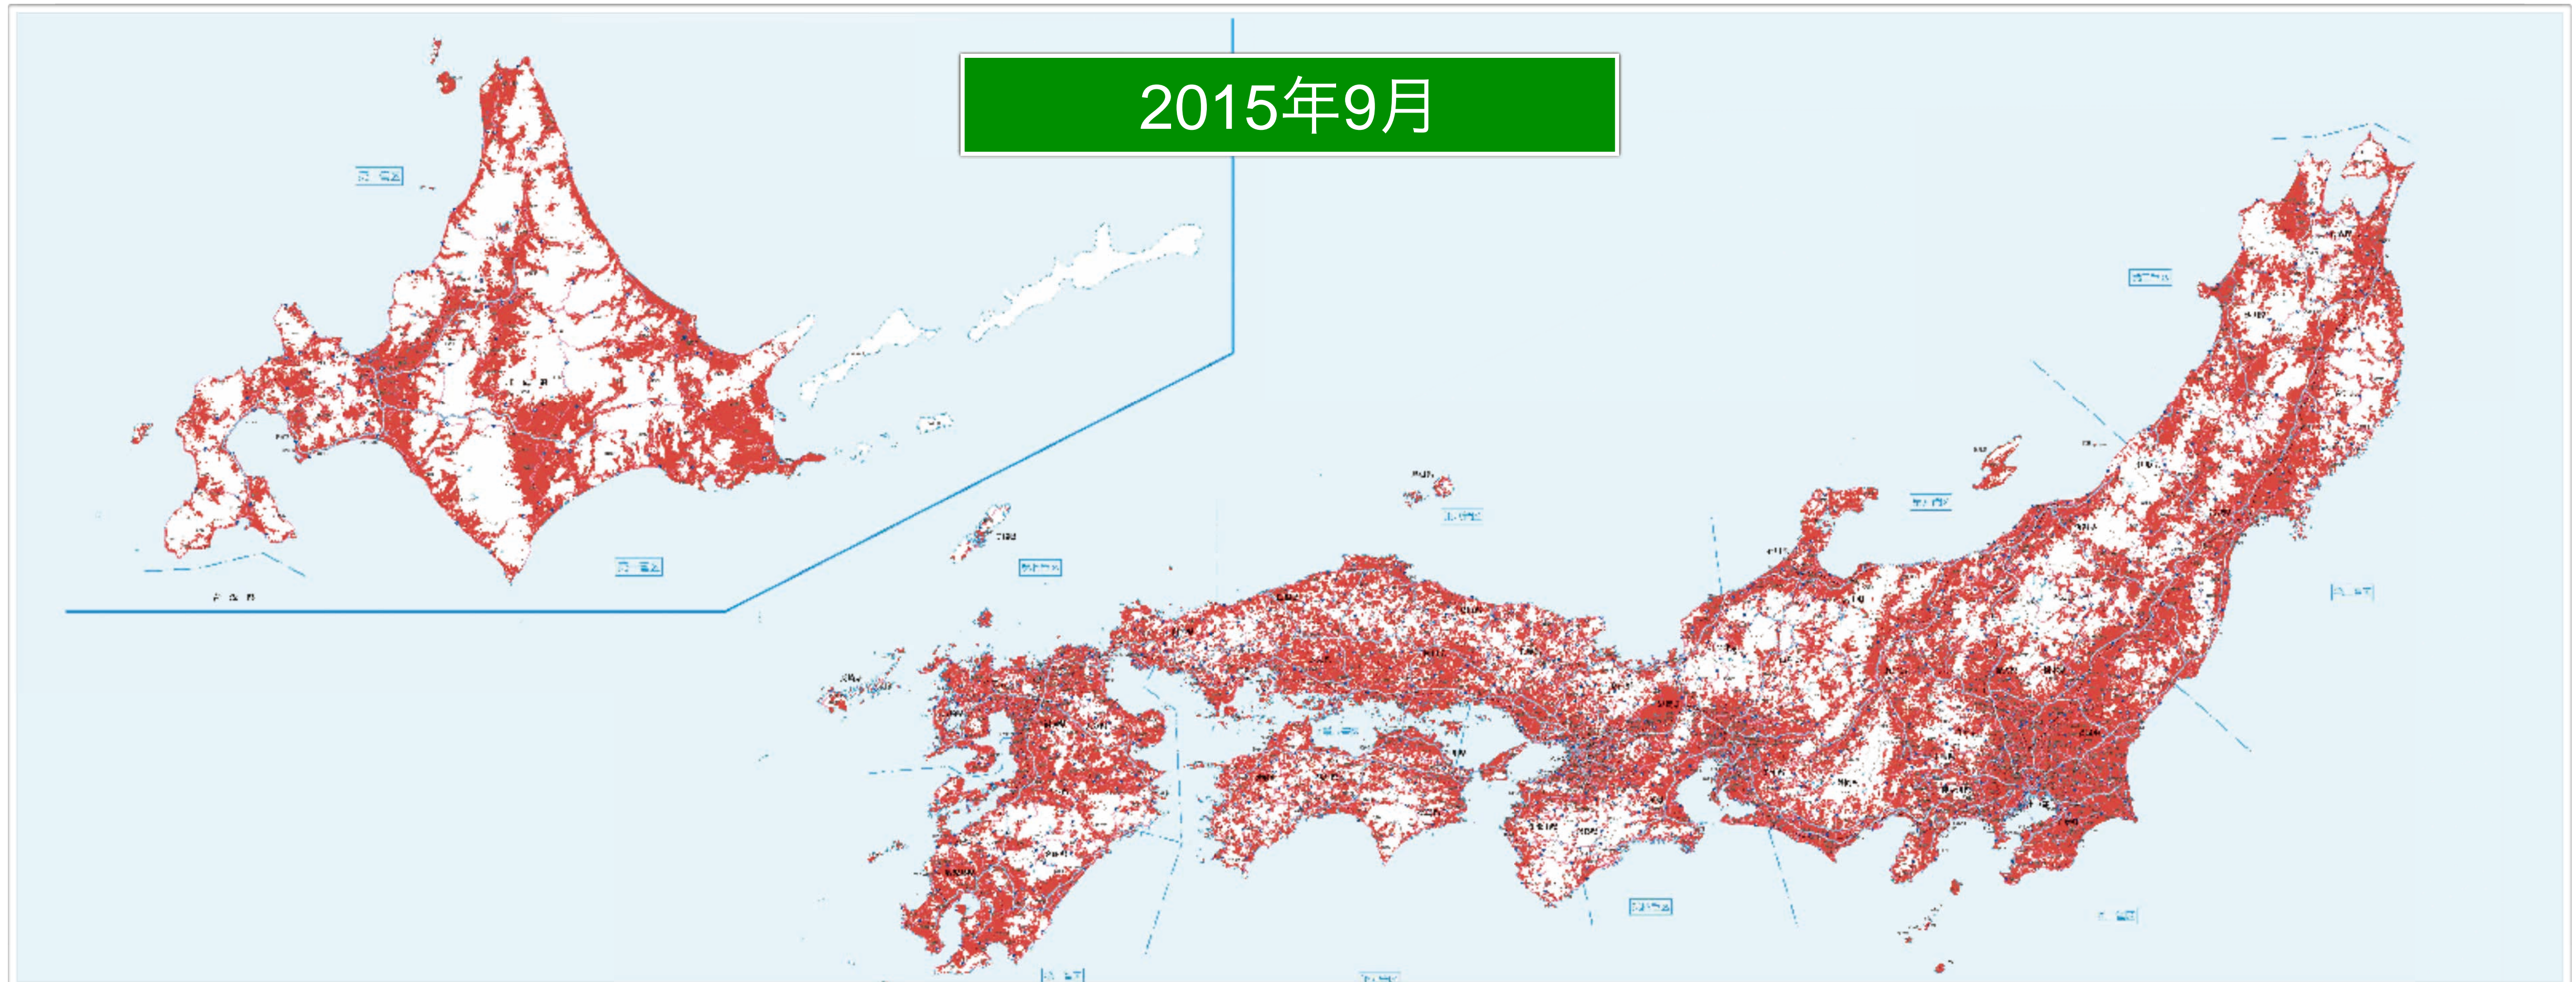

SoftBank

ソフトバンクの 高速ネットワーク

高速エリアの拡大

LTE実人口カバー率 99%以上

高速化の進化

2つのLTE網でキャリアアグリゲーション

＝ SoftBank **4G LTE**
(FDD-LTE)

＝ SoftBank **4G**
(TDD-LTE^{*})