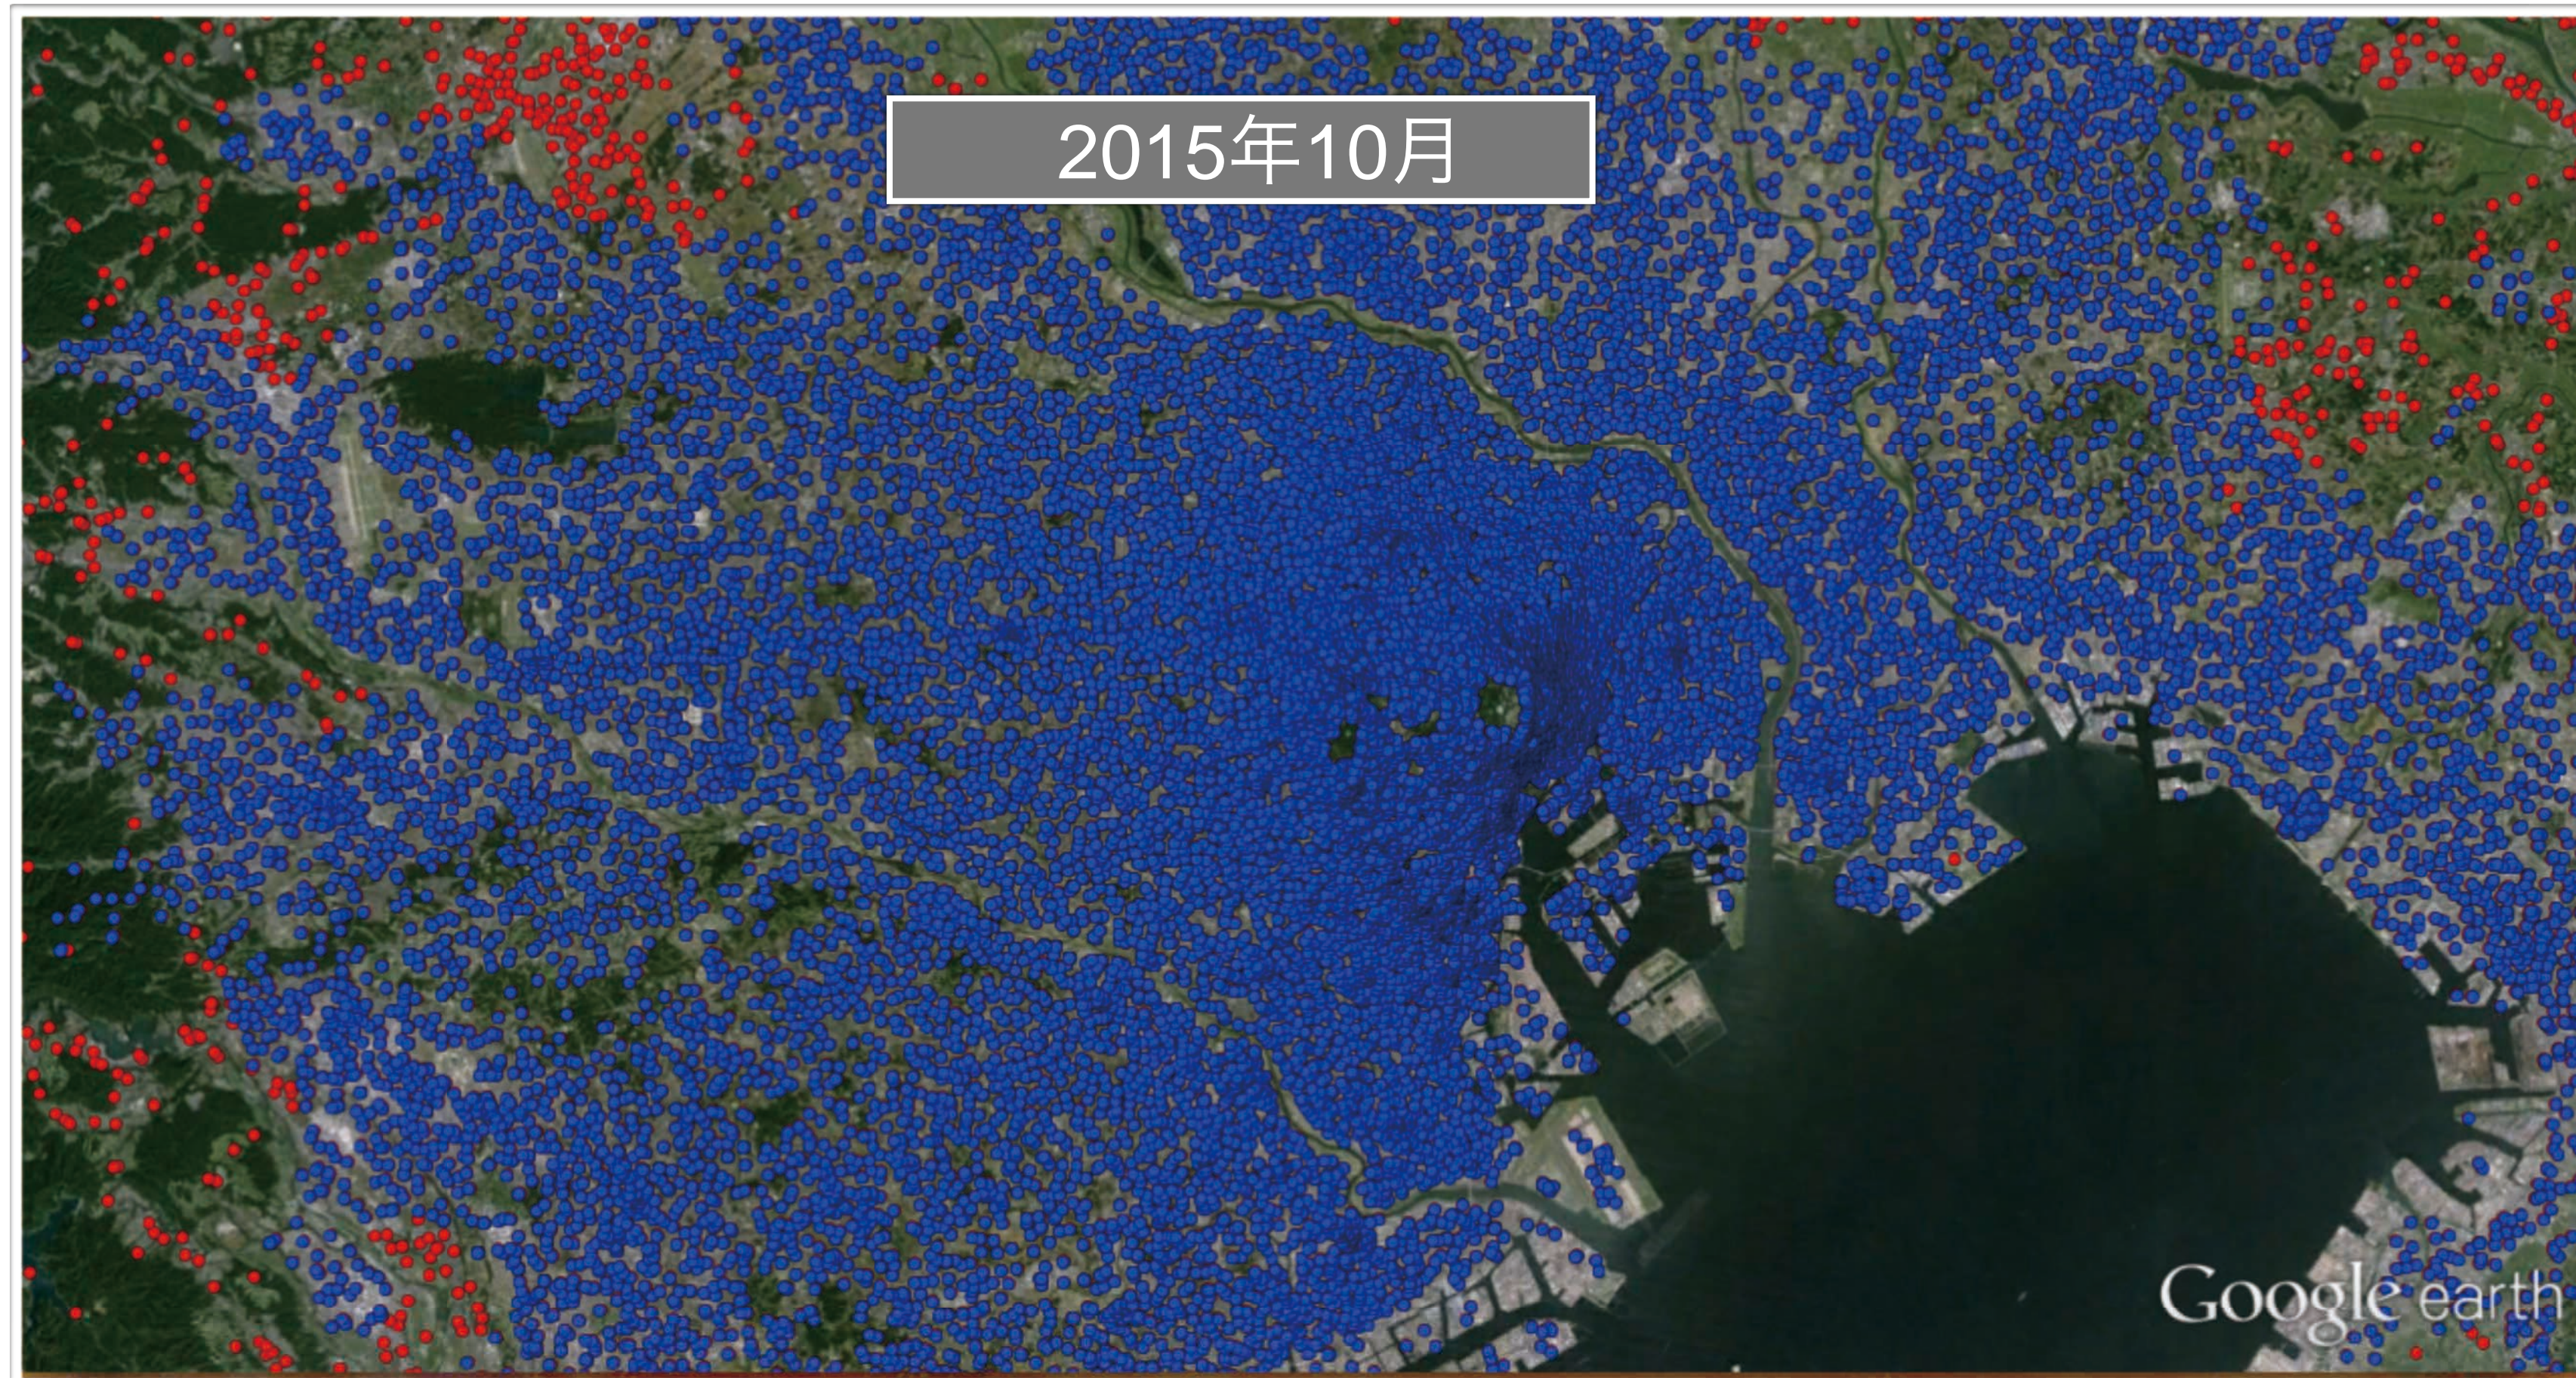

超高密度マイクロセル

トラフィックの分散により高速通信を実現

● 4G/4G LTE基地局

超高密度マイクロセルの高速化

キャリアアグリゲーション対応基地局の拡大

● 4G/4G LTE基地局 ● キャリアアグリゲーション対応4G/4G LTE基地局

超高密度マイクロセルの高速化

キャリアアグリゲーション対応基地局の拡大