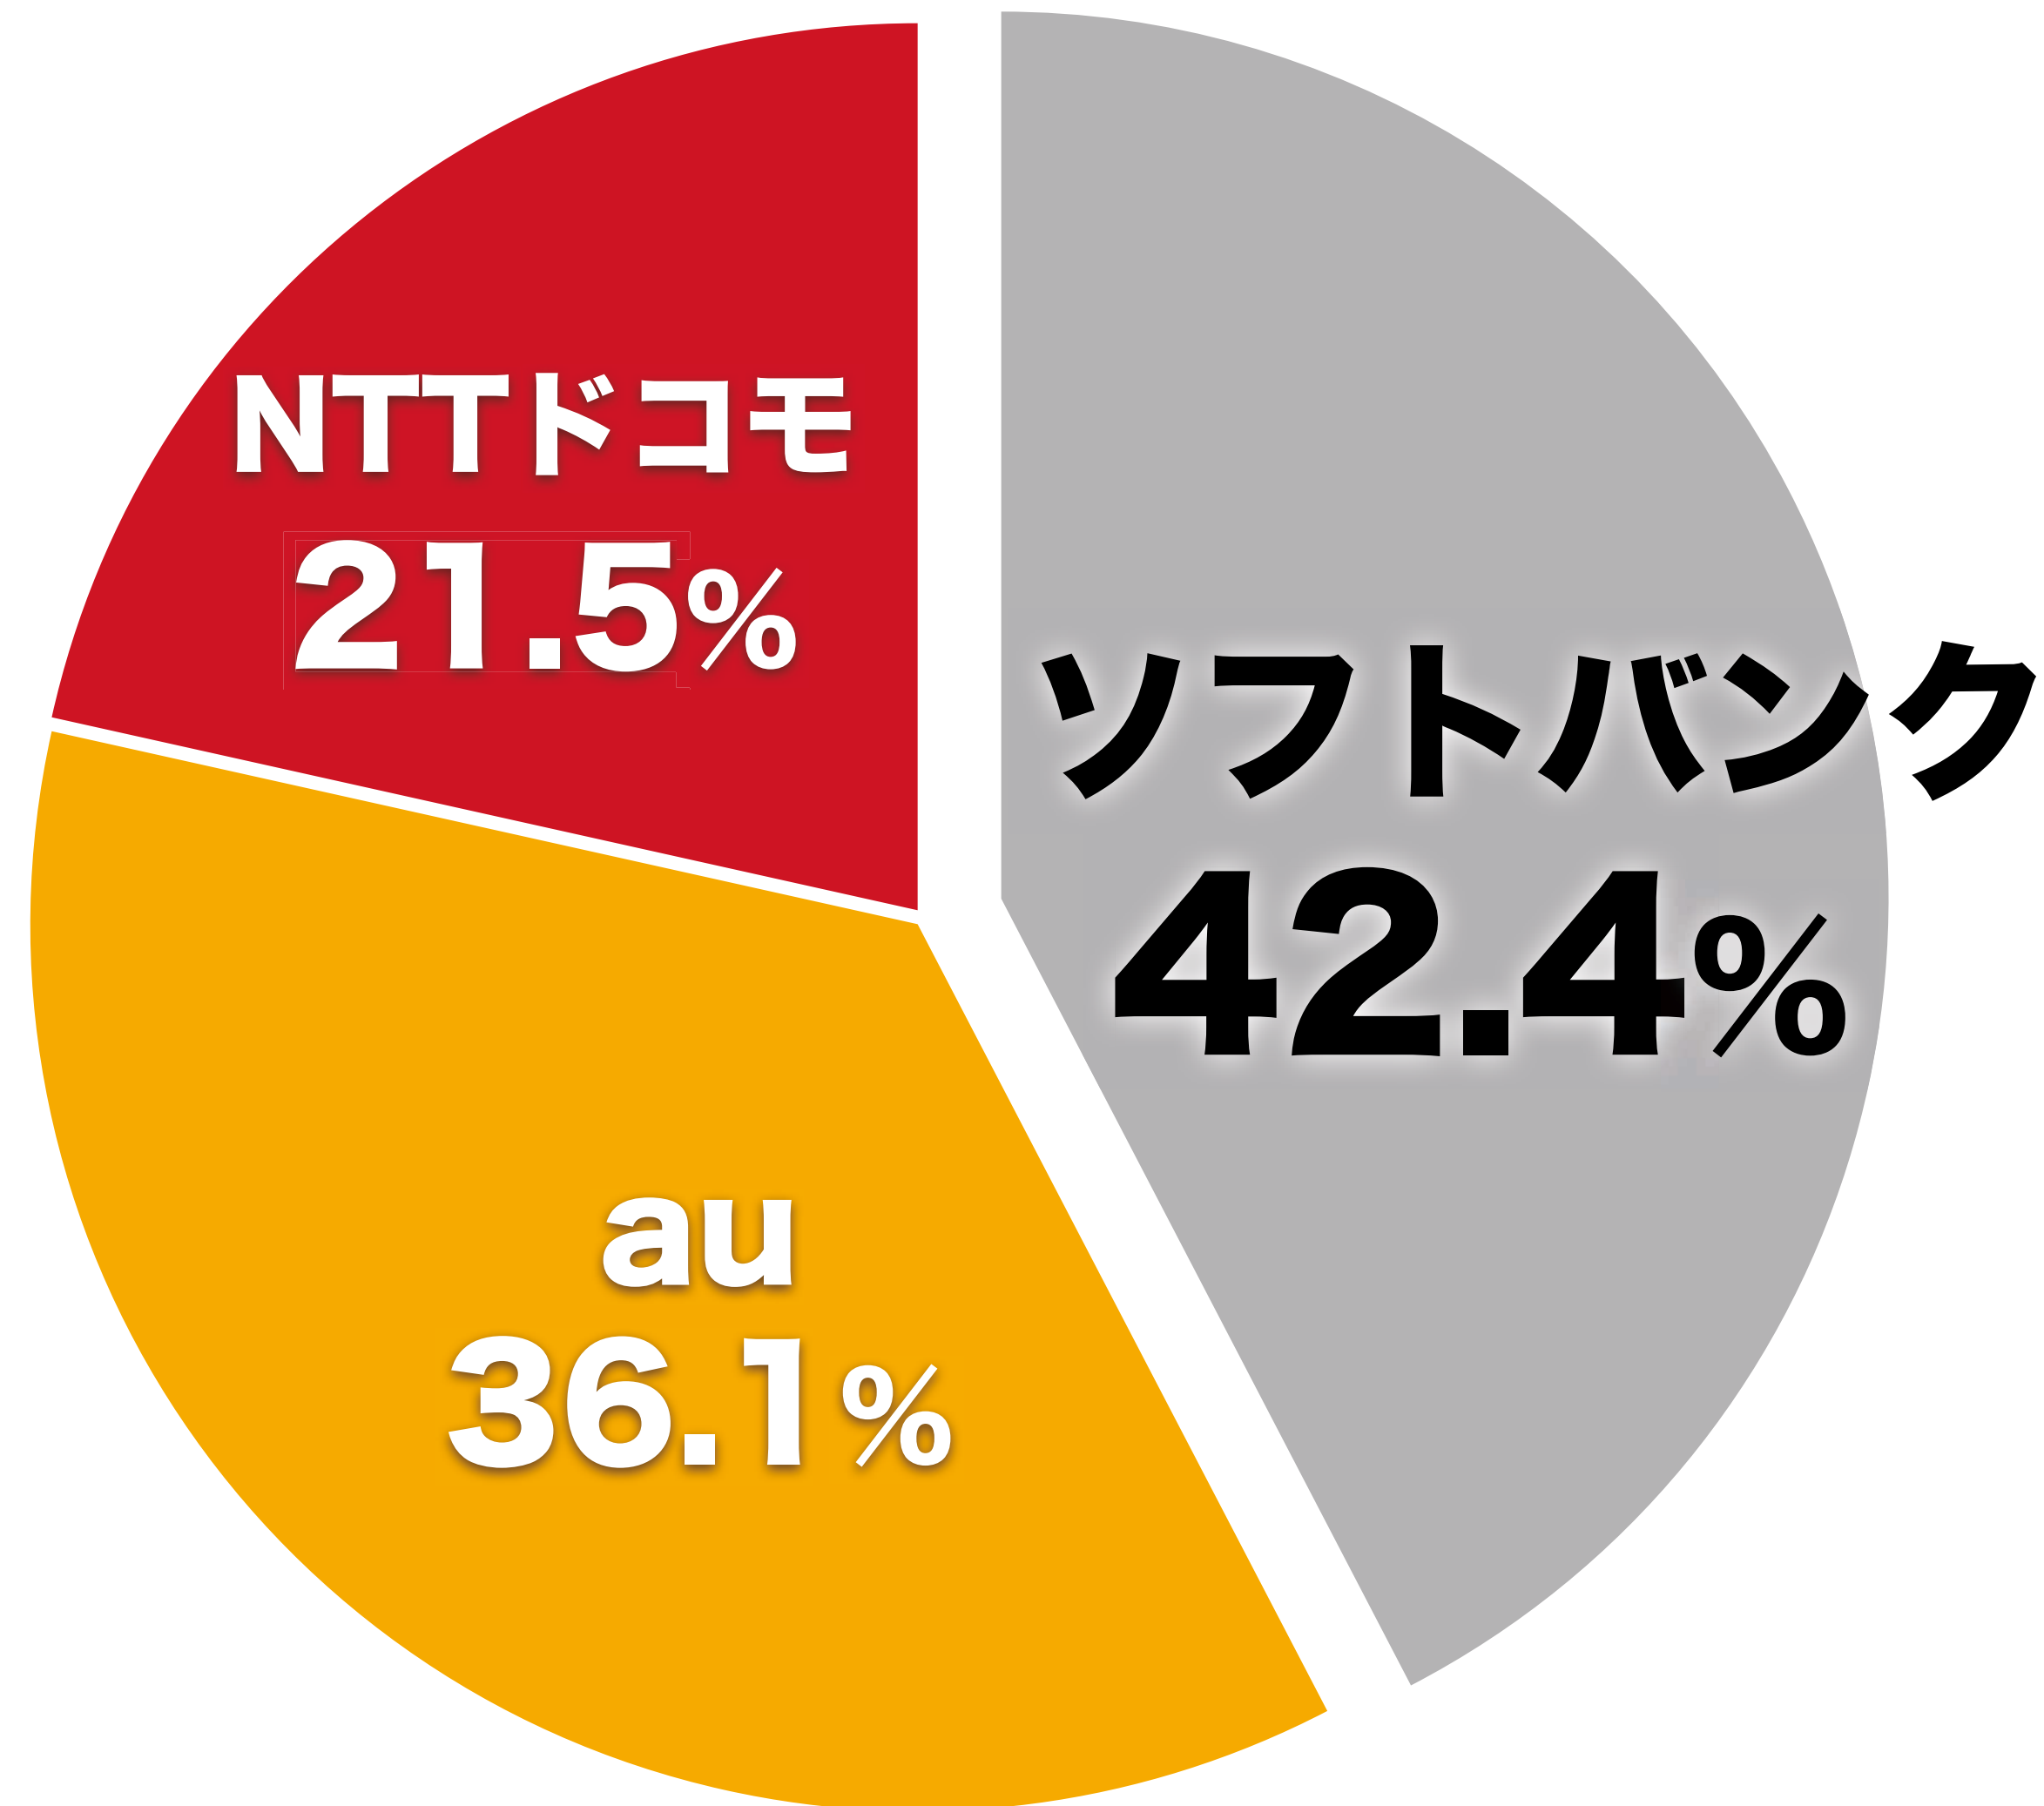

スマホたのしい

＝ SoftBank

すべてのはじまり

iPhone 3G

iPhone 6s / 6s Plus 量販店販売台数

BCNランキング

シェアNo.1

出典：BCNランキング 2015年9月25日～10月4日
iPhone 6s/iPhone 6s Plus キャリア別販売台数シェア

SoftBank

ソフトバンクの 高速ネットワーク

高速エリアの拡大

LTE実人口カバー率 99%以上

高速化の進化

2つのLTE網でキャリアアグリゲーション

＝ SoftBank **4G LTE**
(FDD-LTE)

＝ SoftBank **4G**
(TDD-LTE^{*})