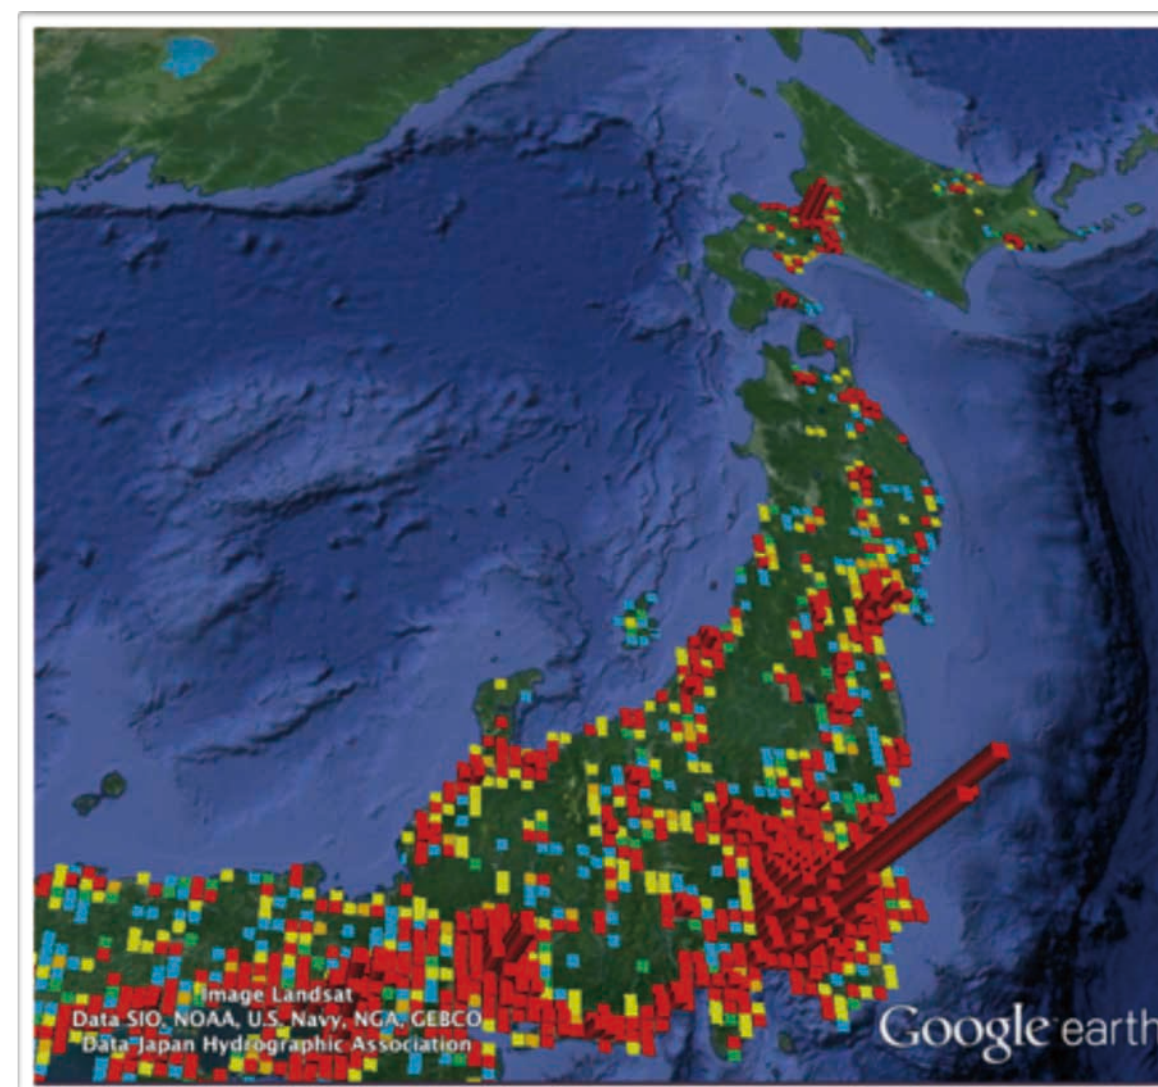

＝ SoftBank

ビッグデータの徹底活用

通信ログによるネットワークチューニング

膨大な通信ログ

解析

トラフィック/
パケ詰まり解析など

対策

基地局の最適化など

超高密度マイクロセル

トラフィックの分散により高速通信を実現

● 4G/4G LTE基地局

超高密度マイクロセルの高速化

キャリアアグリゲーション対応基地局の拡大

● 4G/4G LTE基地局 ● キャリアアグリゲーション対応4G/4G LTE基地局

超高密度マイクロセルの高速化

キャリアアグリゲーション対応基地局の拡大

● 4G/4G LTE基地局 ● キャリアアグリゲーション対応4G/4G LTE基地局

第三者機関で実証

iPhone 6s でも

実効速度No.1

9月25日 イード社発表

乗車人数上位

JR東日本30駅速度調査

下り平均速度