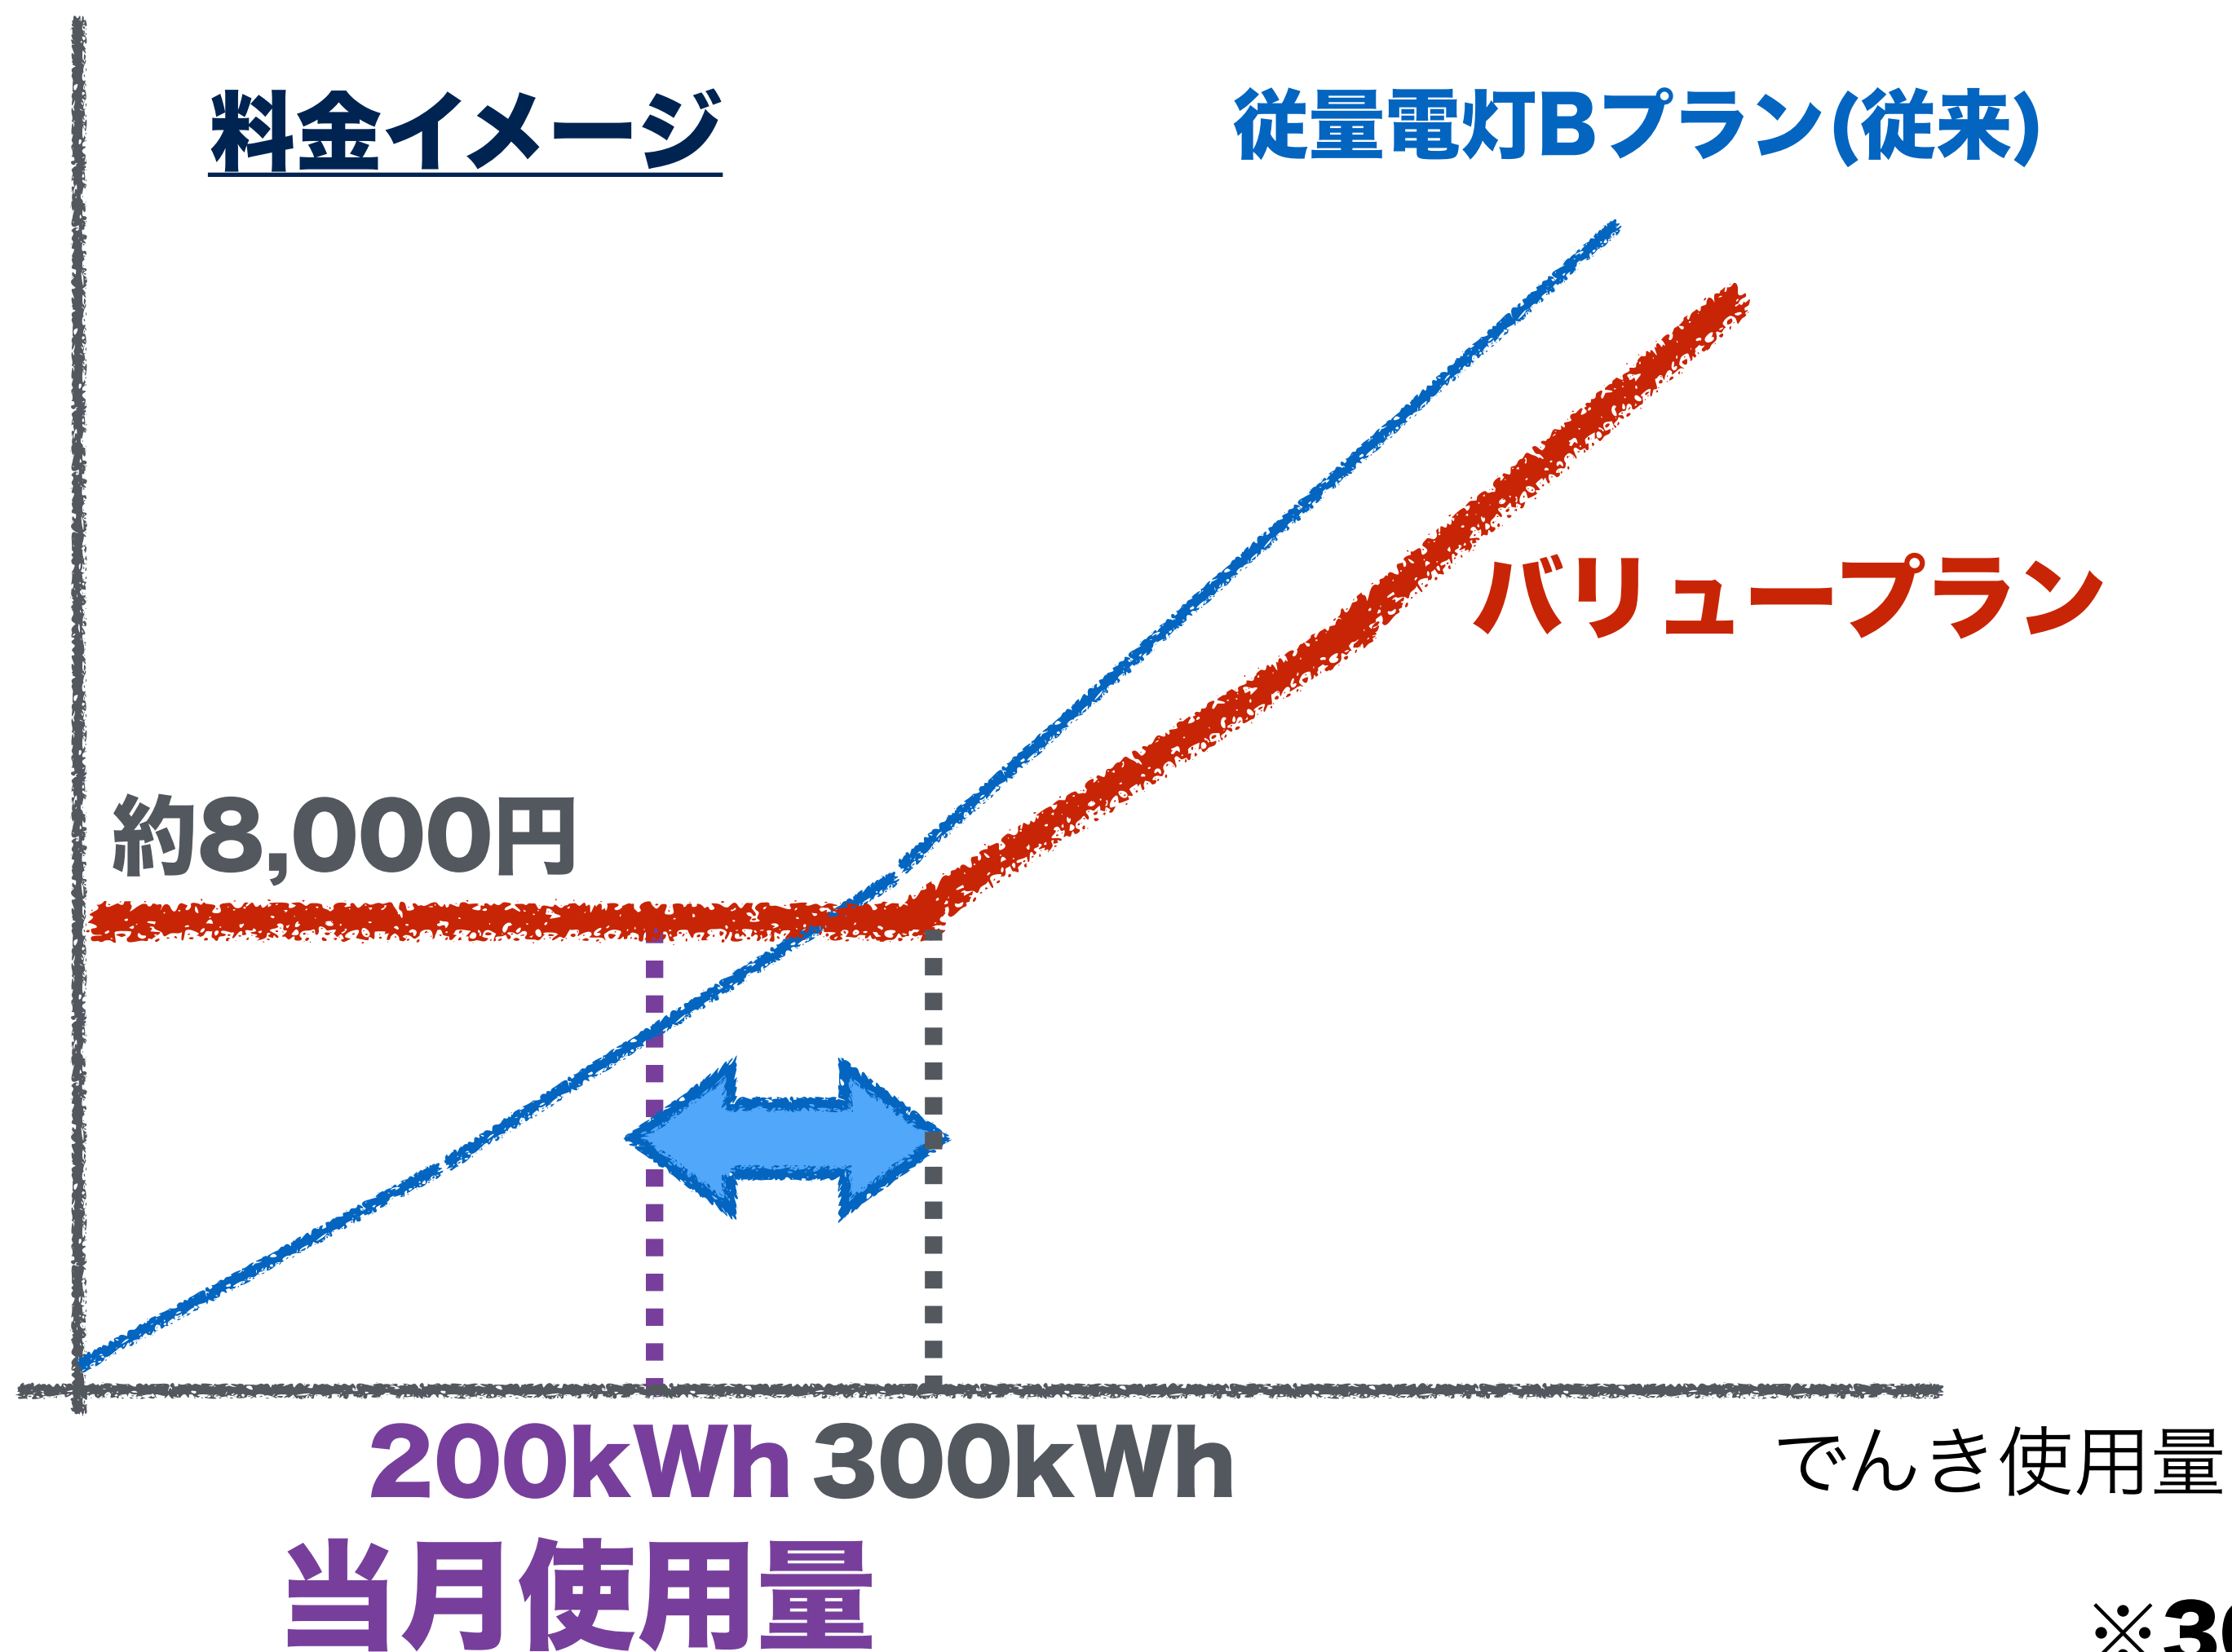

ソフトバンクでんき

Powered by TEPCO

でんき料金

あまり使わない月も
データ or Tポイント付与で
還元

当月使用量 200kWhの場合

3GB or 1,000ポイント

※300kWhに達しない分を最大100kWh分まで還元