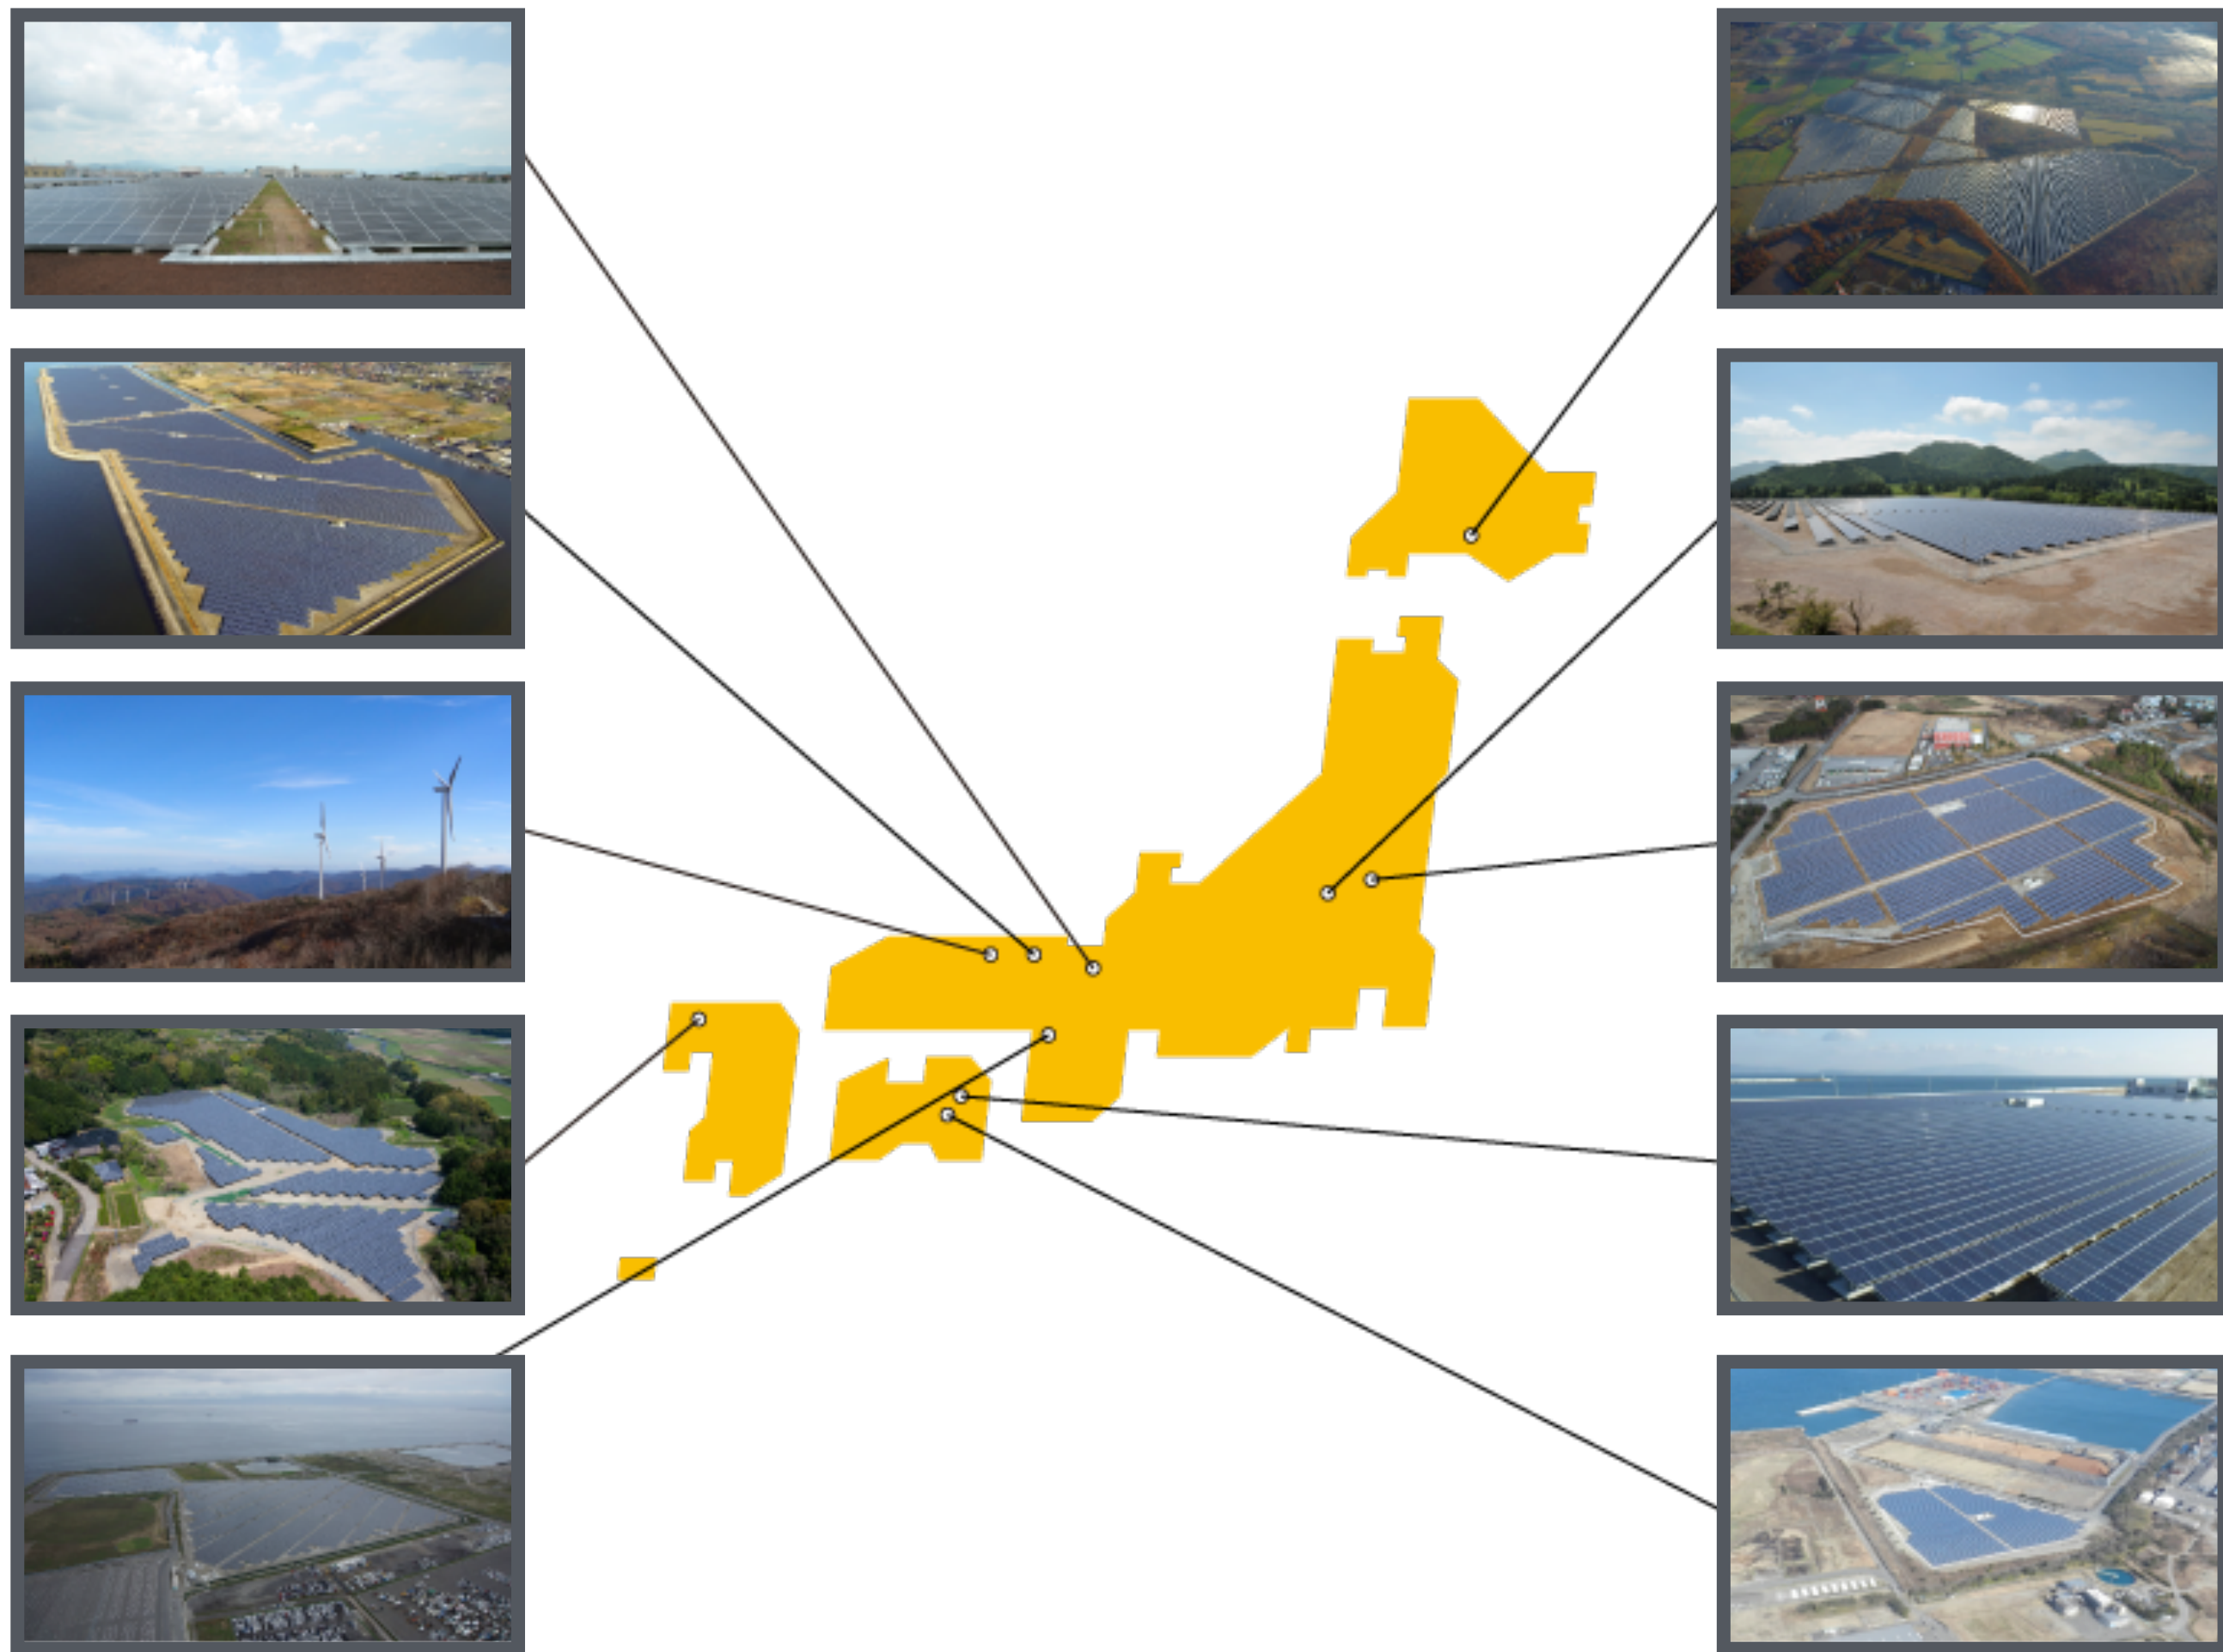

ソフトバンクの再生可能エネルギーの取り組み

全国31ヶ所

一般家庭 **20万世帯**

相当を発電(約50万kW)

※写真はSBエナジー株式会社の発電施設 (建設予定含む)