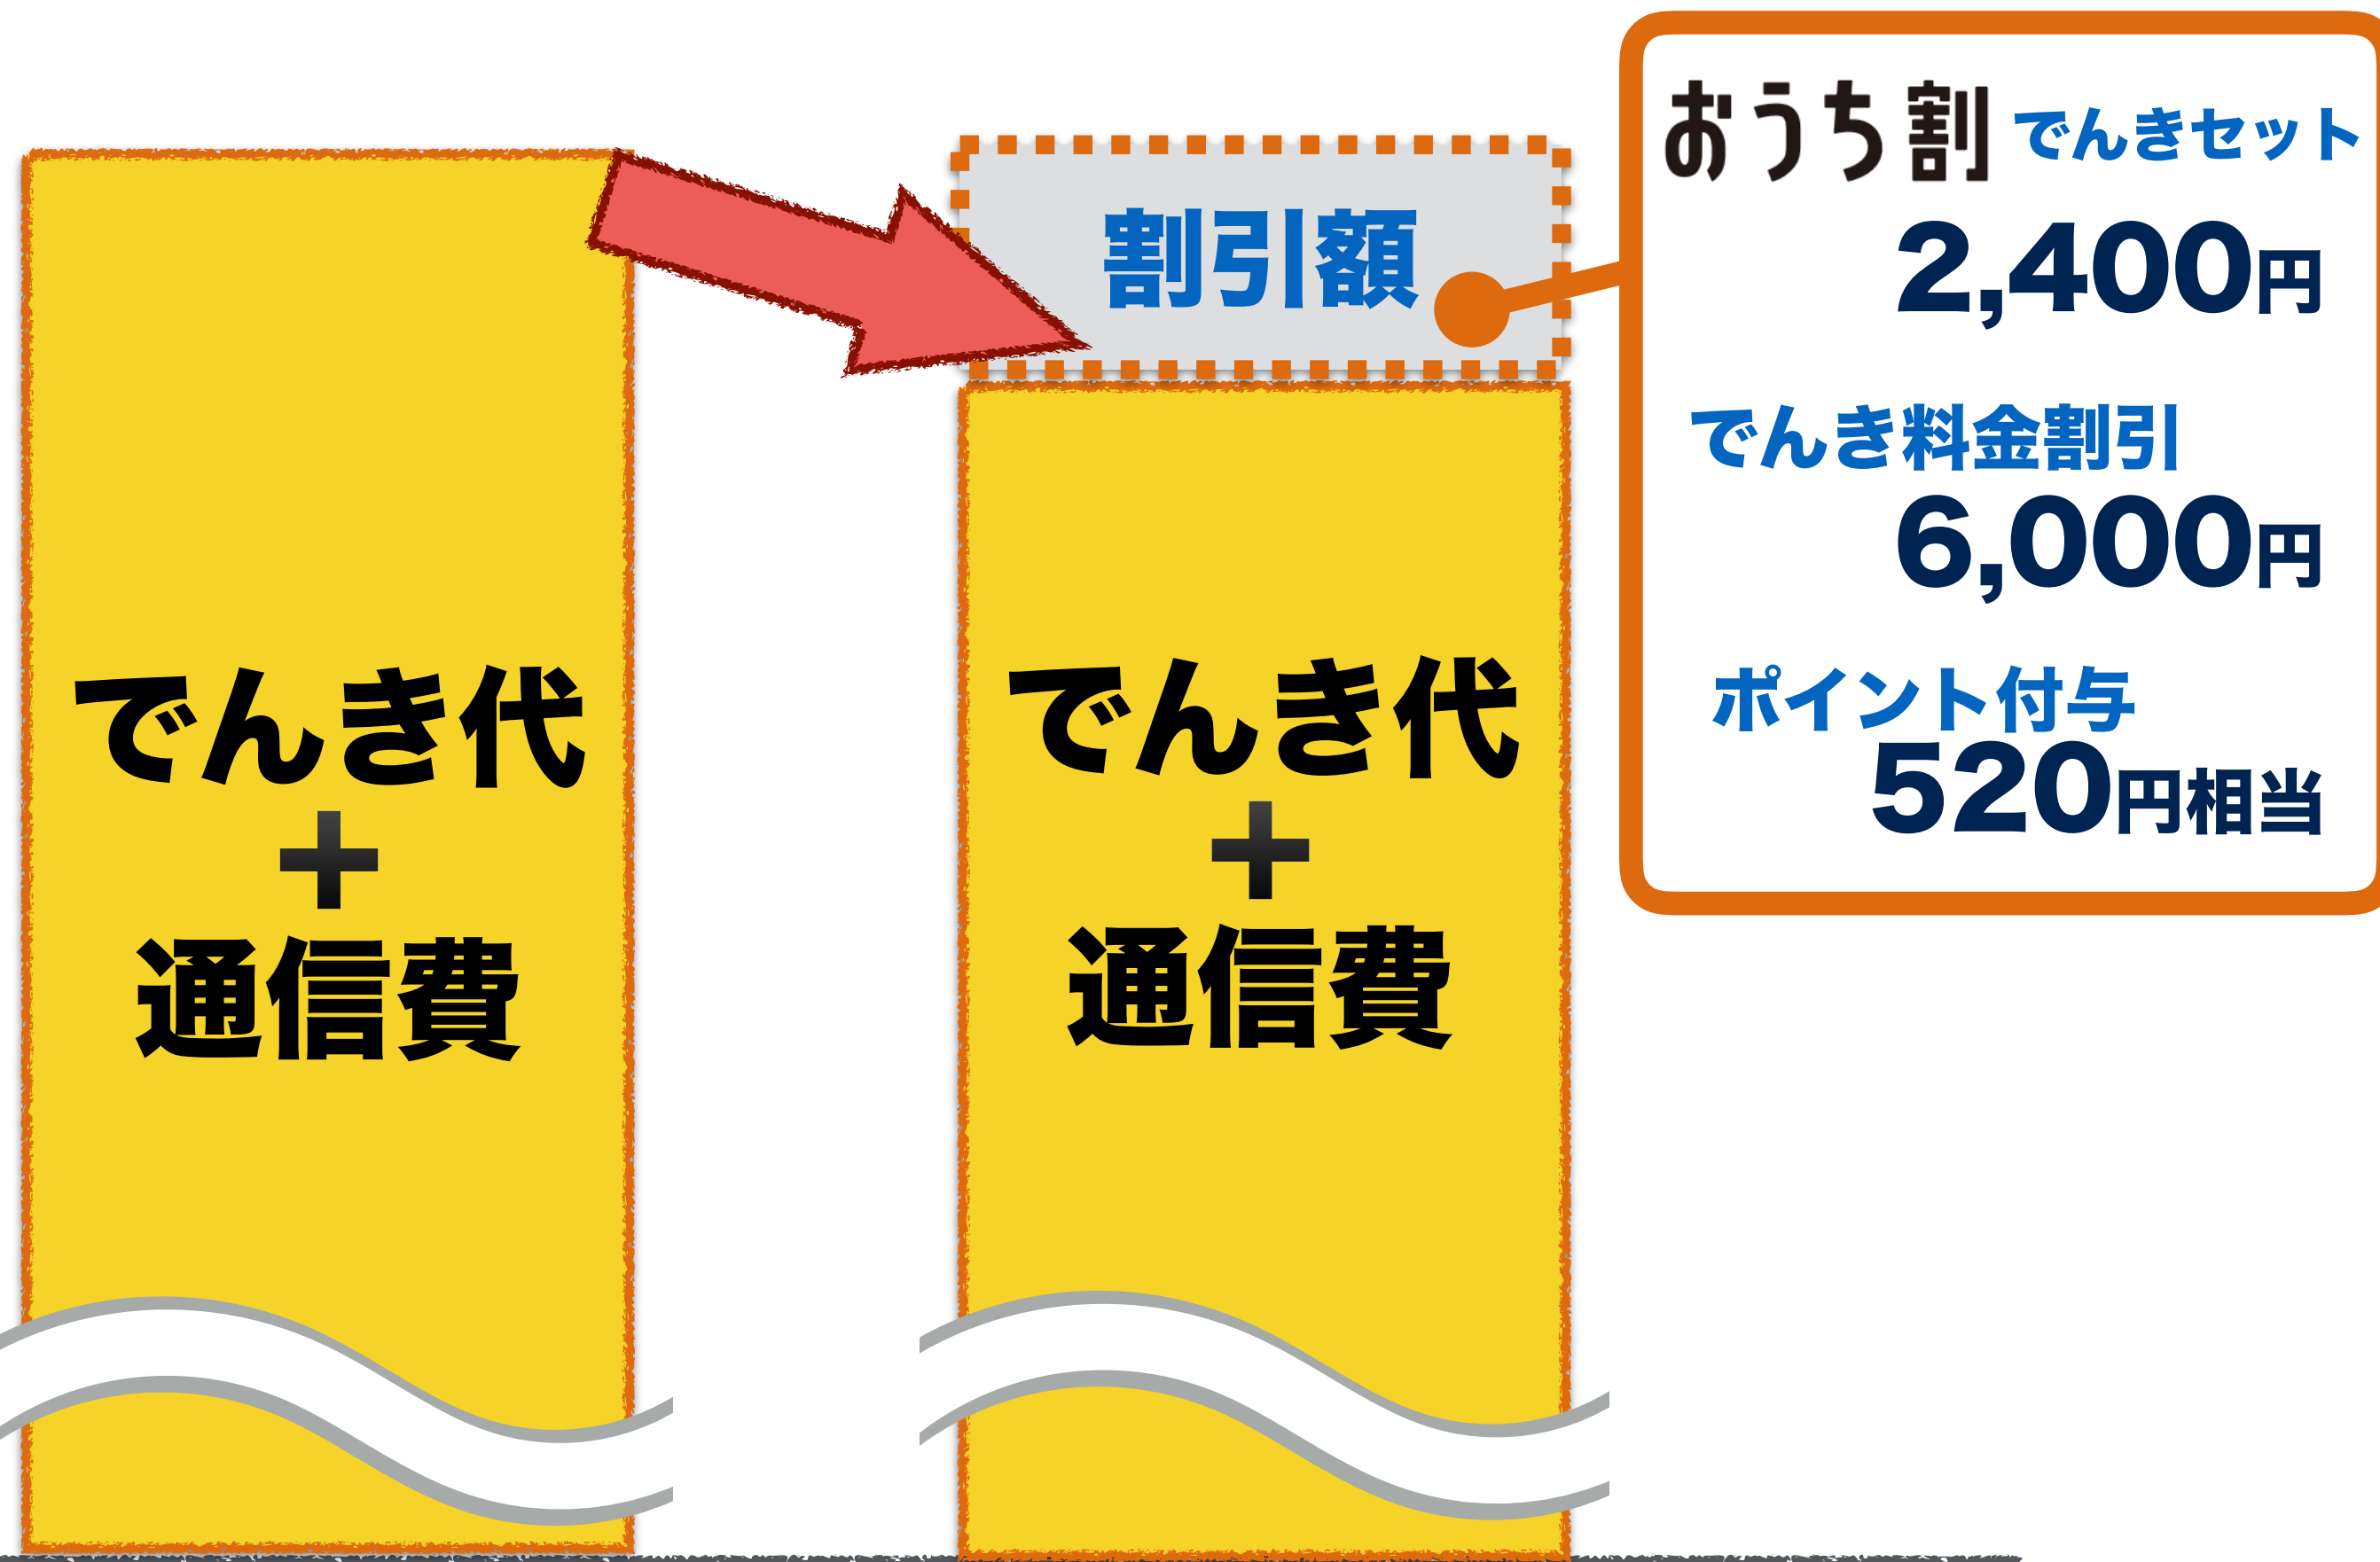

スマホ・ケータイ & ソフトバンクでんき

Powered by TEPCO

年間おトク額

いままで
従量電灯B 40A

バリュープラン