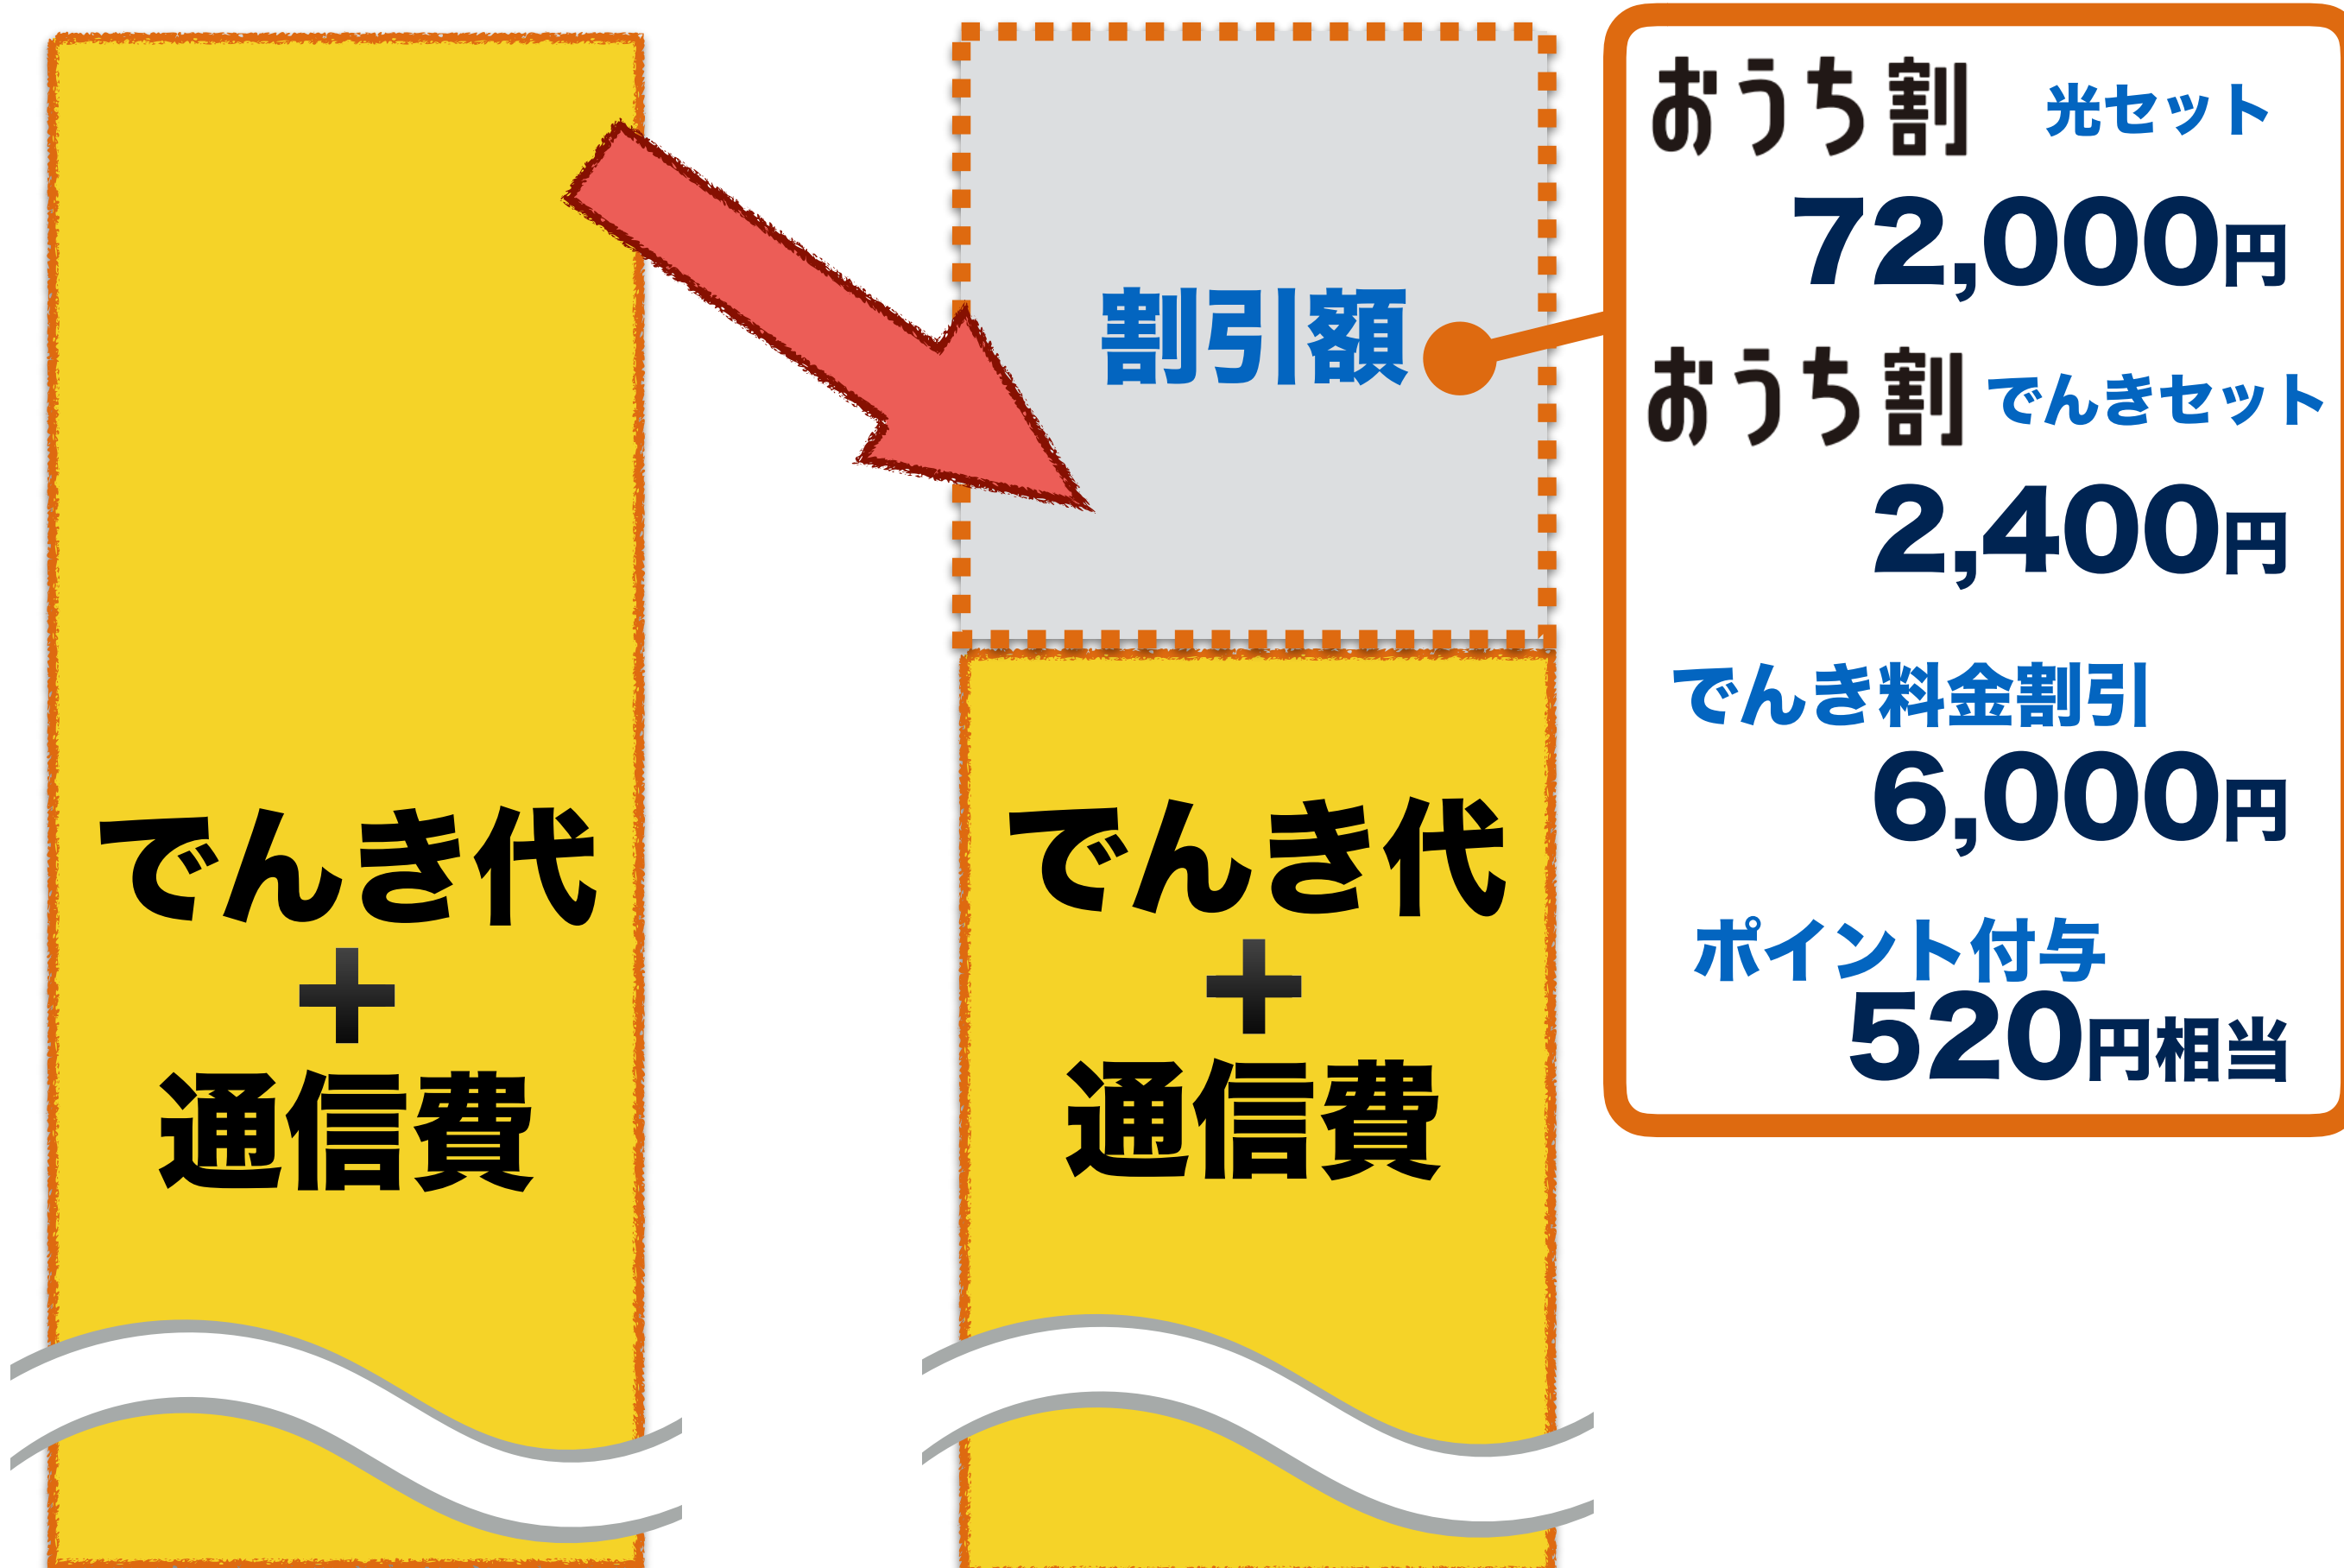

Powered by TEPCO

年間おトク額

いままで
従量電灯B 40A

バリュープラン

戸建住宅3人家族で

年間約
8,920円 相当
おトク

※東京電力エリア 戸建住宅3人家族の月間電気使用量平均値392kWh
(2015年6月東京都公表数値) バリュープラン 2kWで試算

年間おトク額