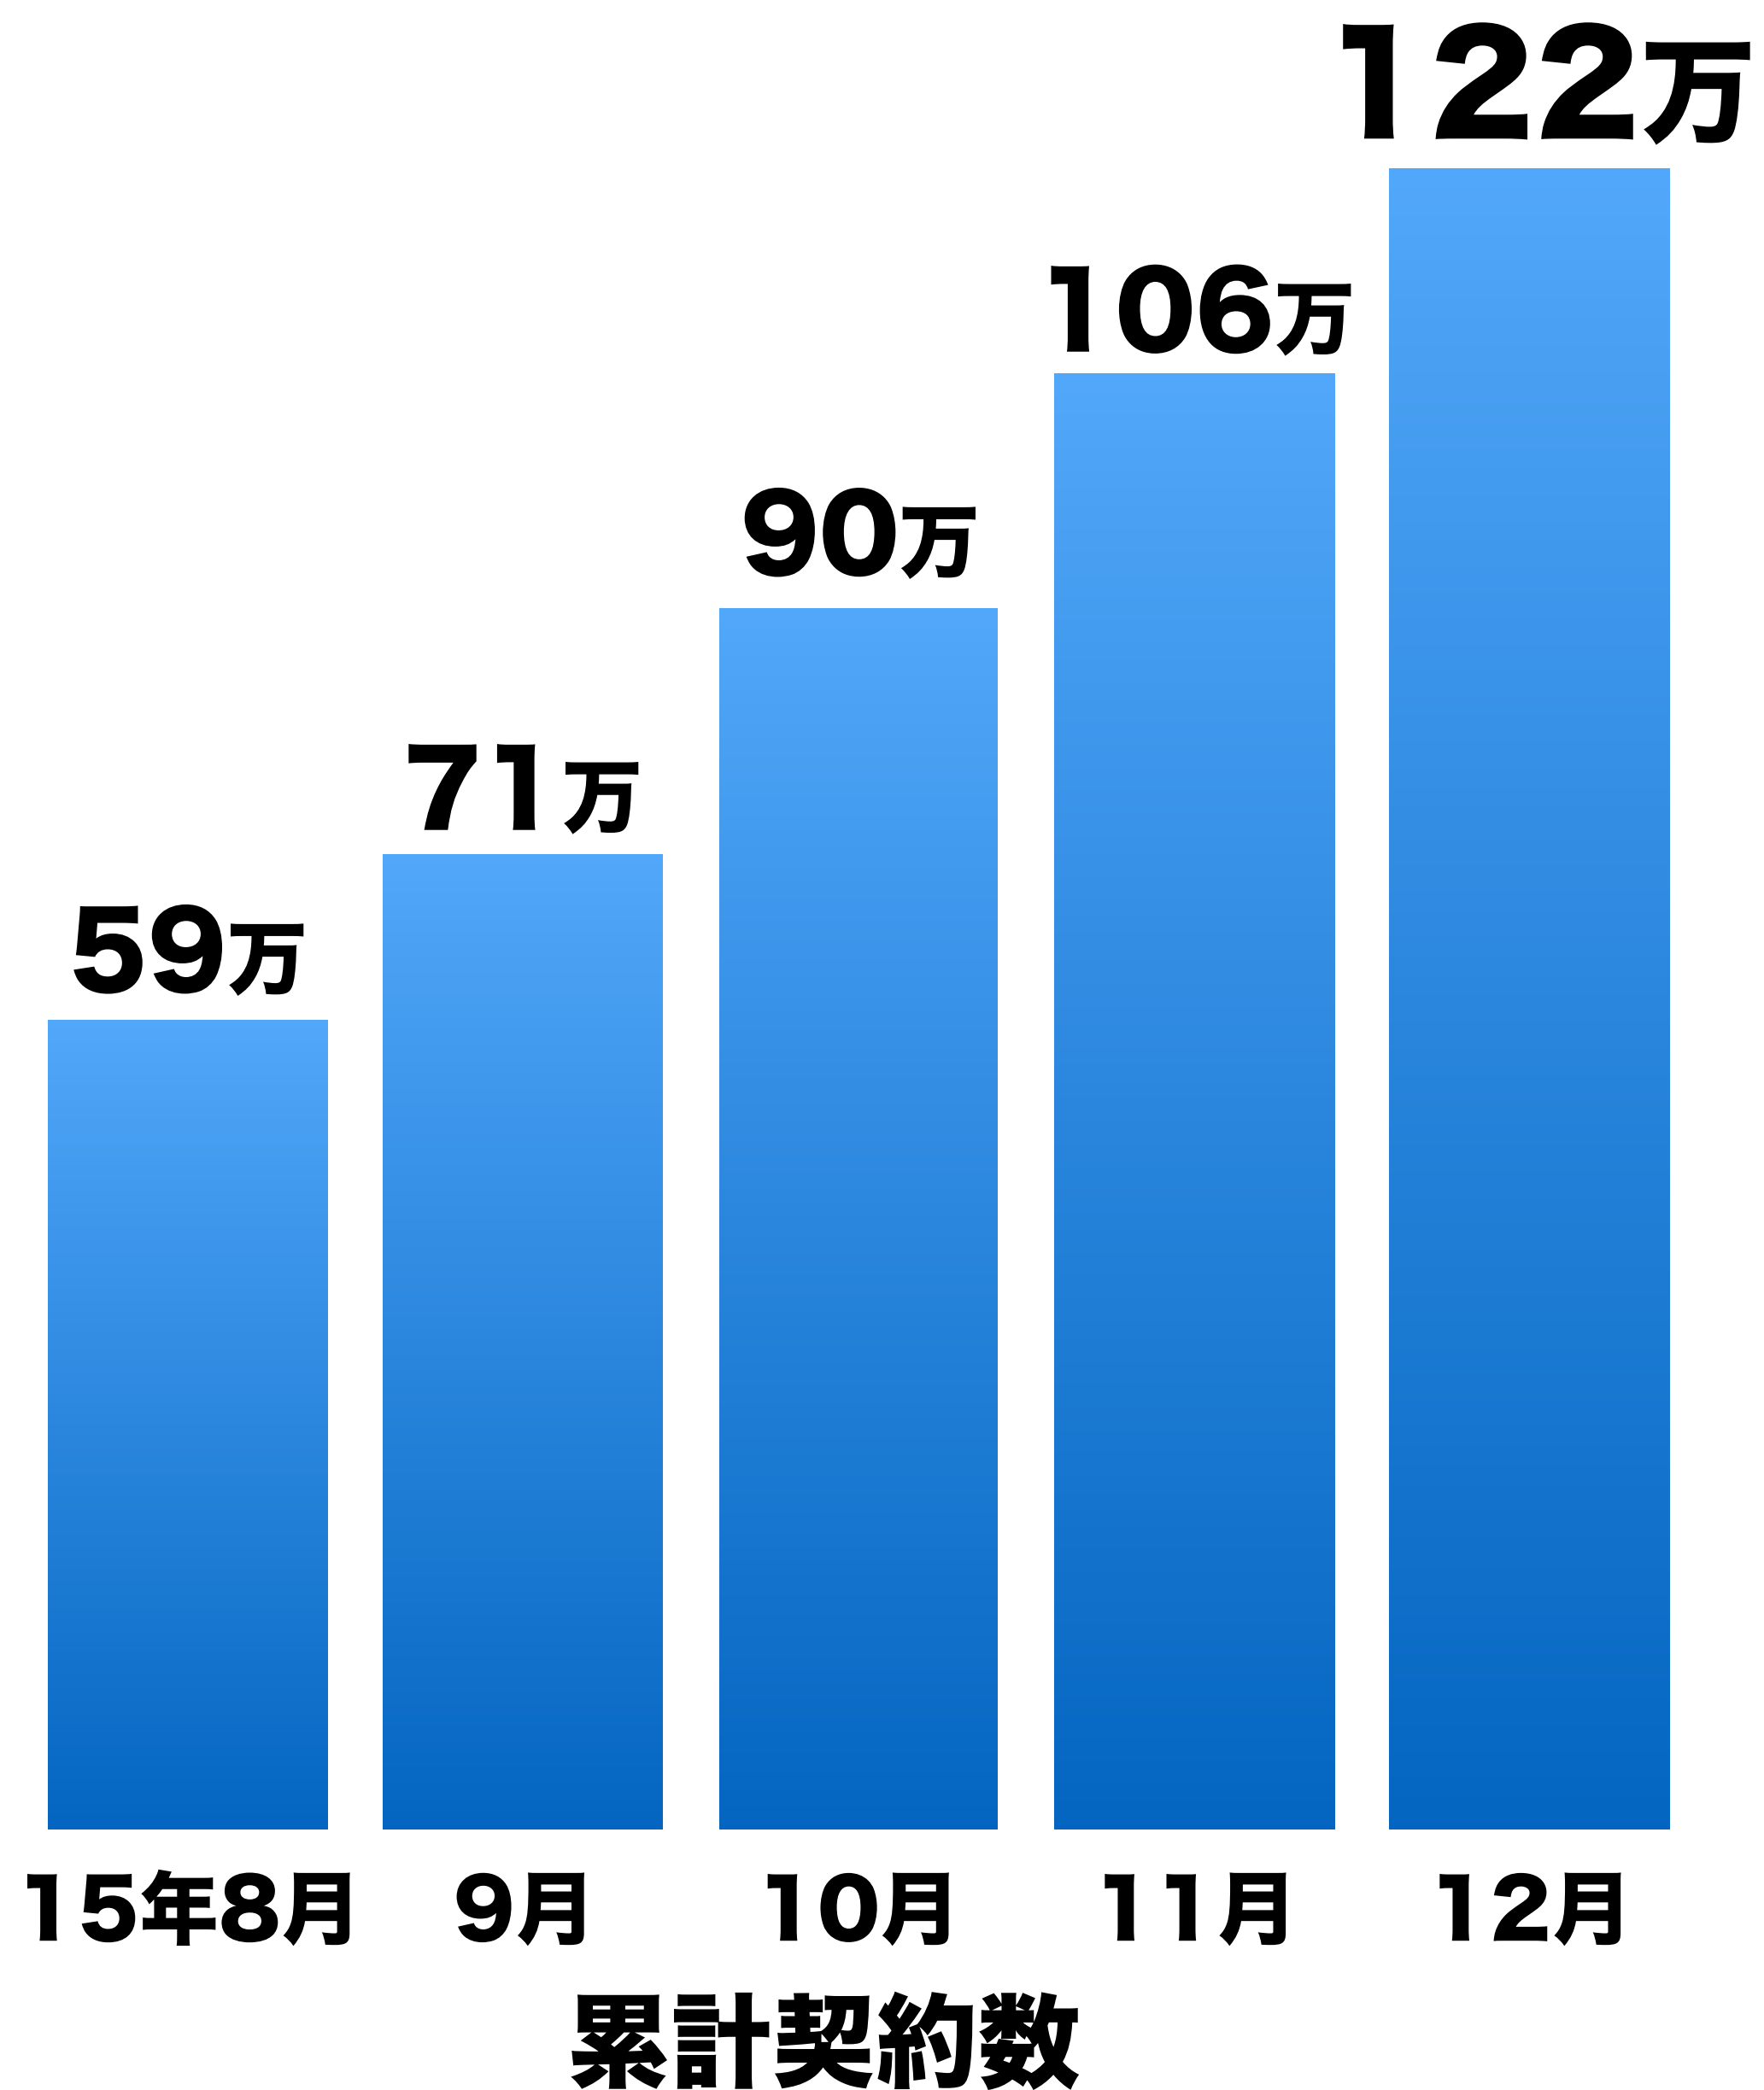

SoftBank

情報革命で人々を幸せに

SoftBank **光**

2015年3月 提供開始

累計契約数 **122万件**

スマホとセットでおトク

※15年12月末現在

SoftBank 光の契約数はSoftBank Airを含む