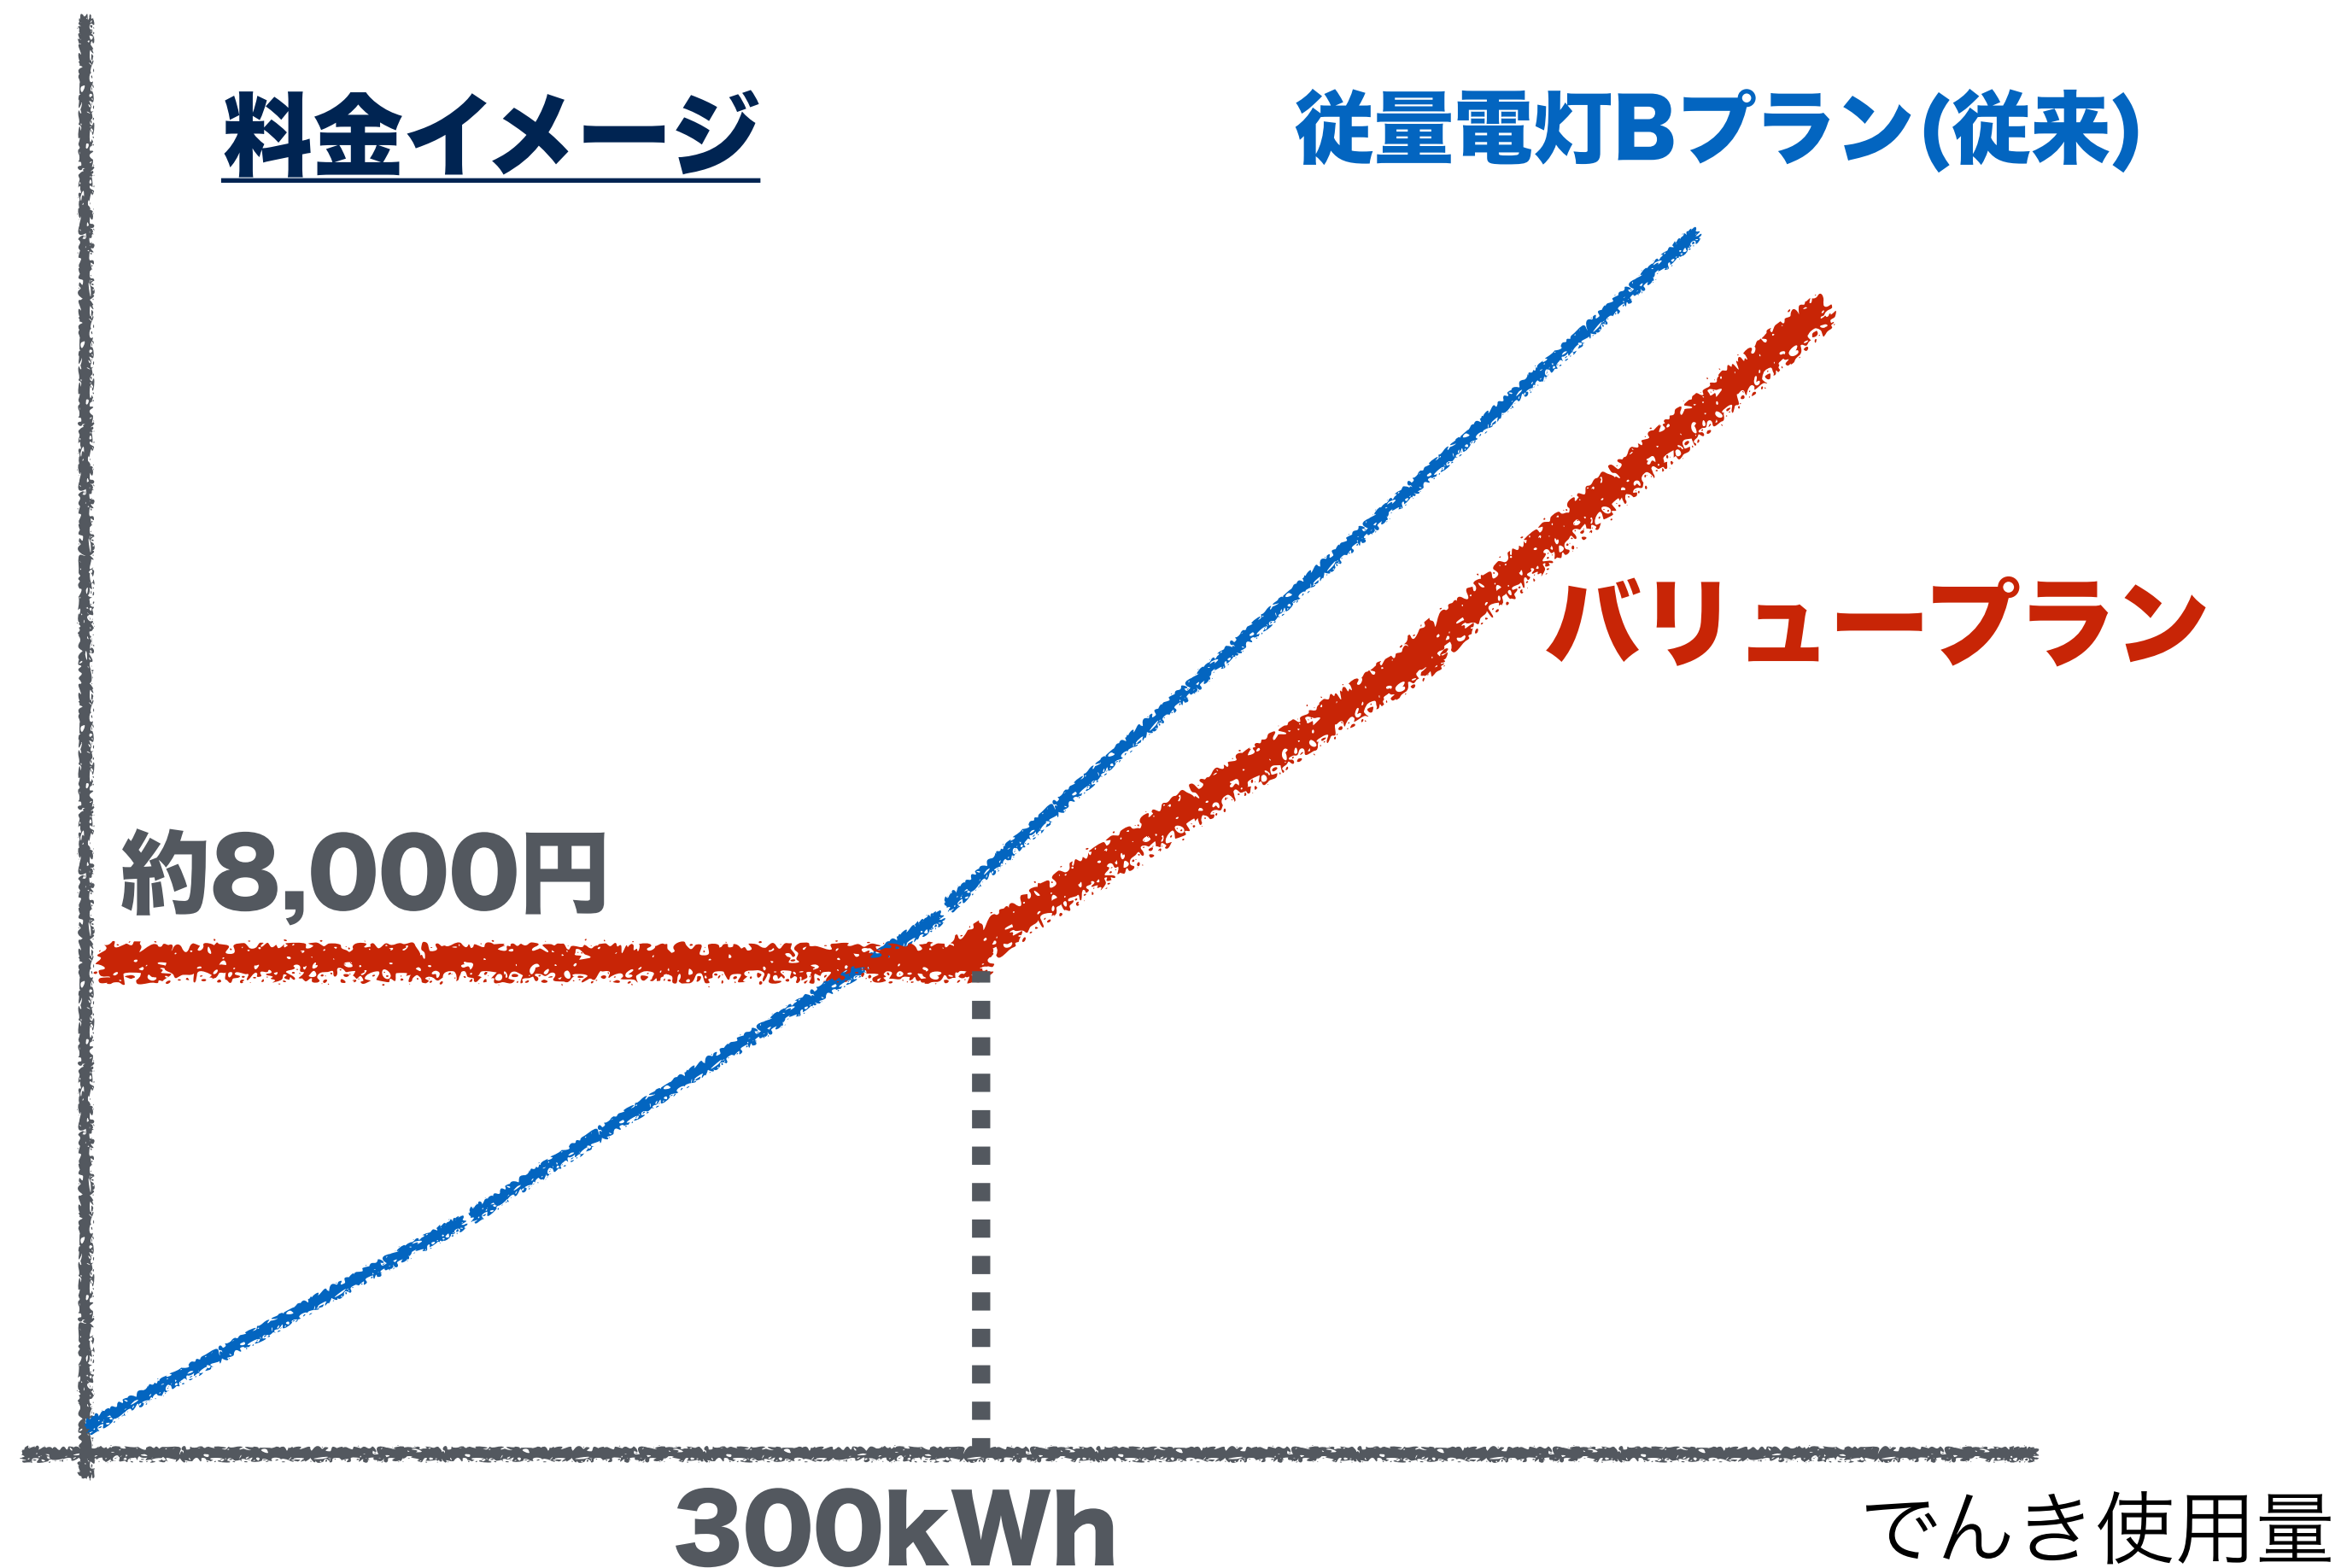

大家族

現在の月額でんき料金

6,500円~8,000円

8,000円~16,000円

16,000円以上

ソフトバンクでんき

Powered by TEPCO

でんき料金