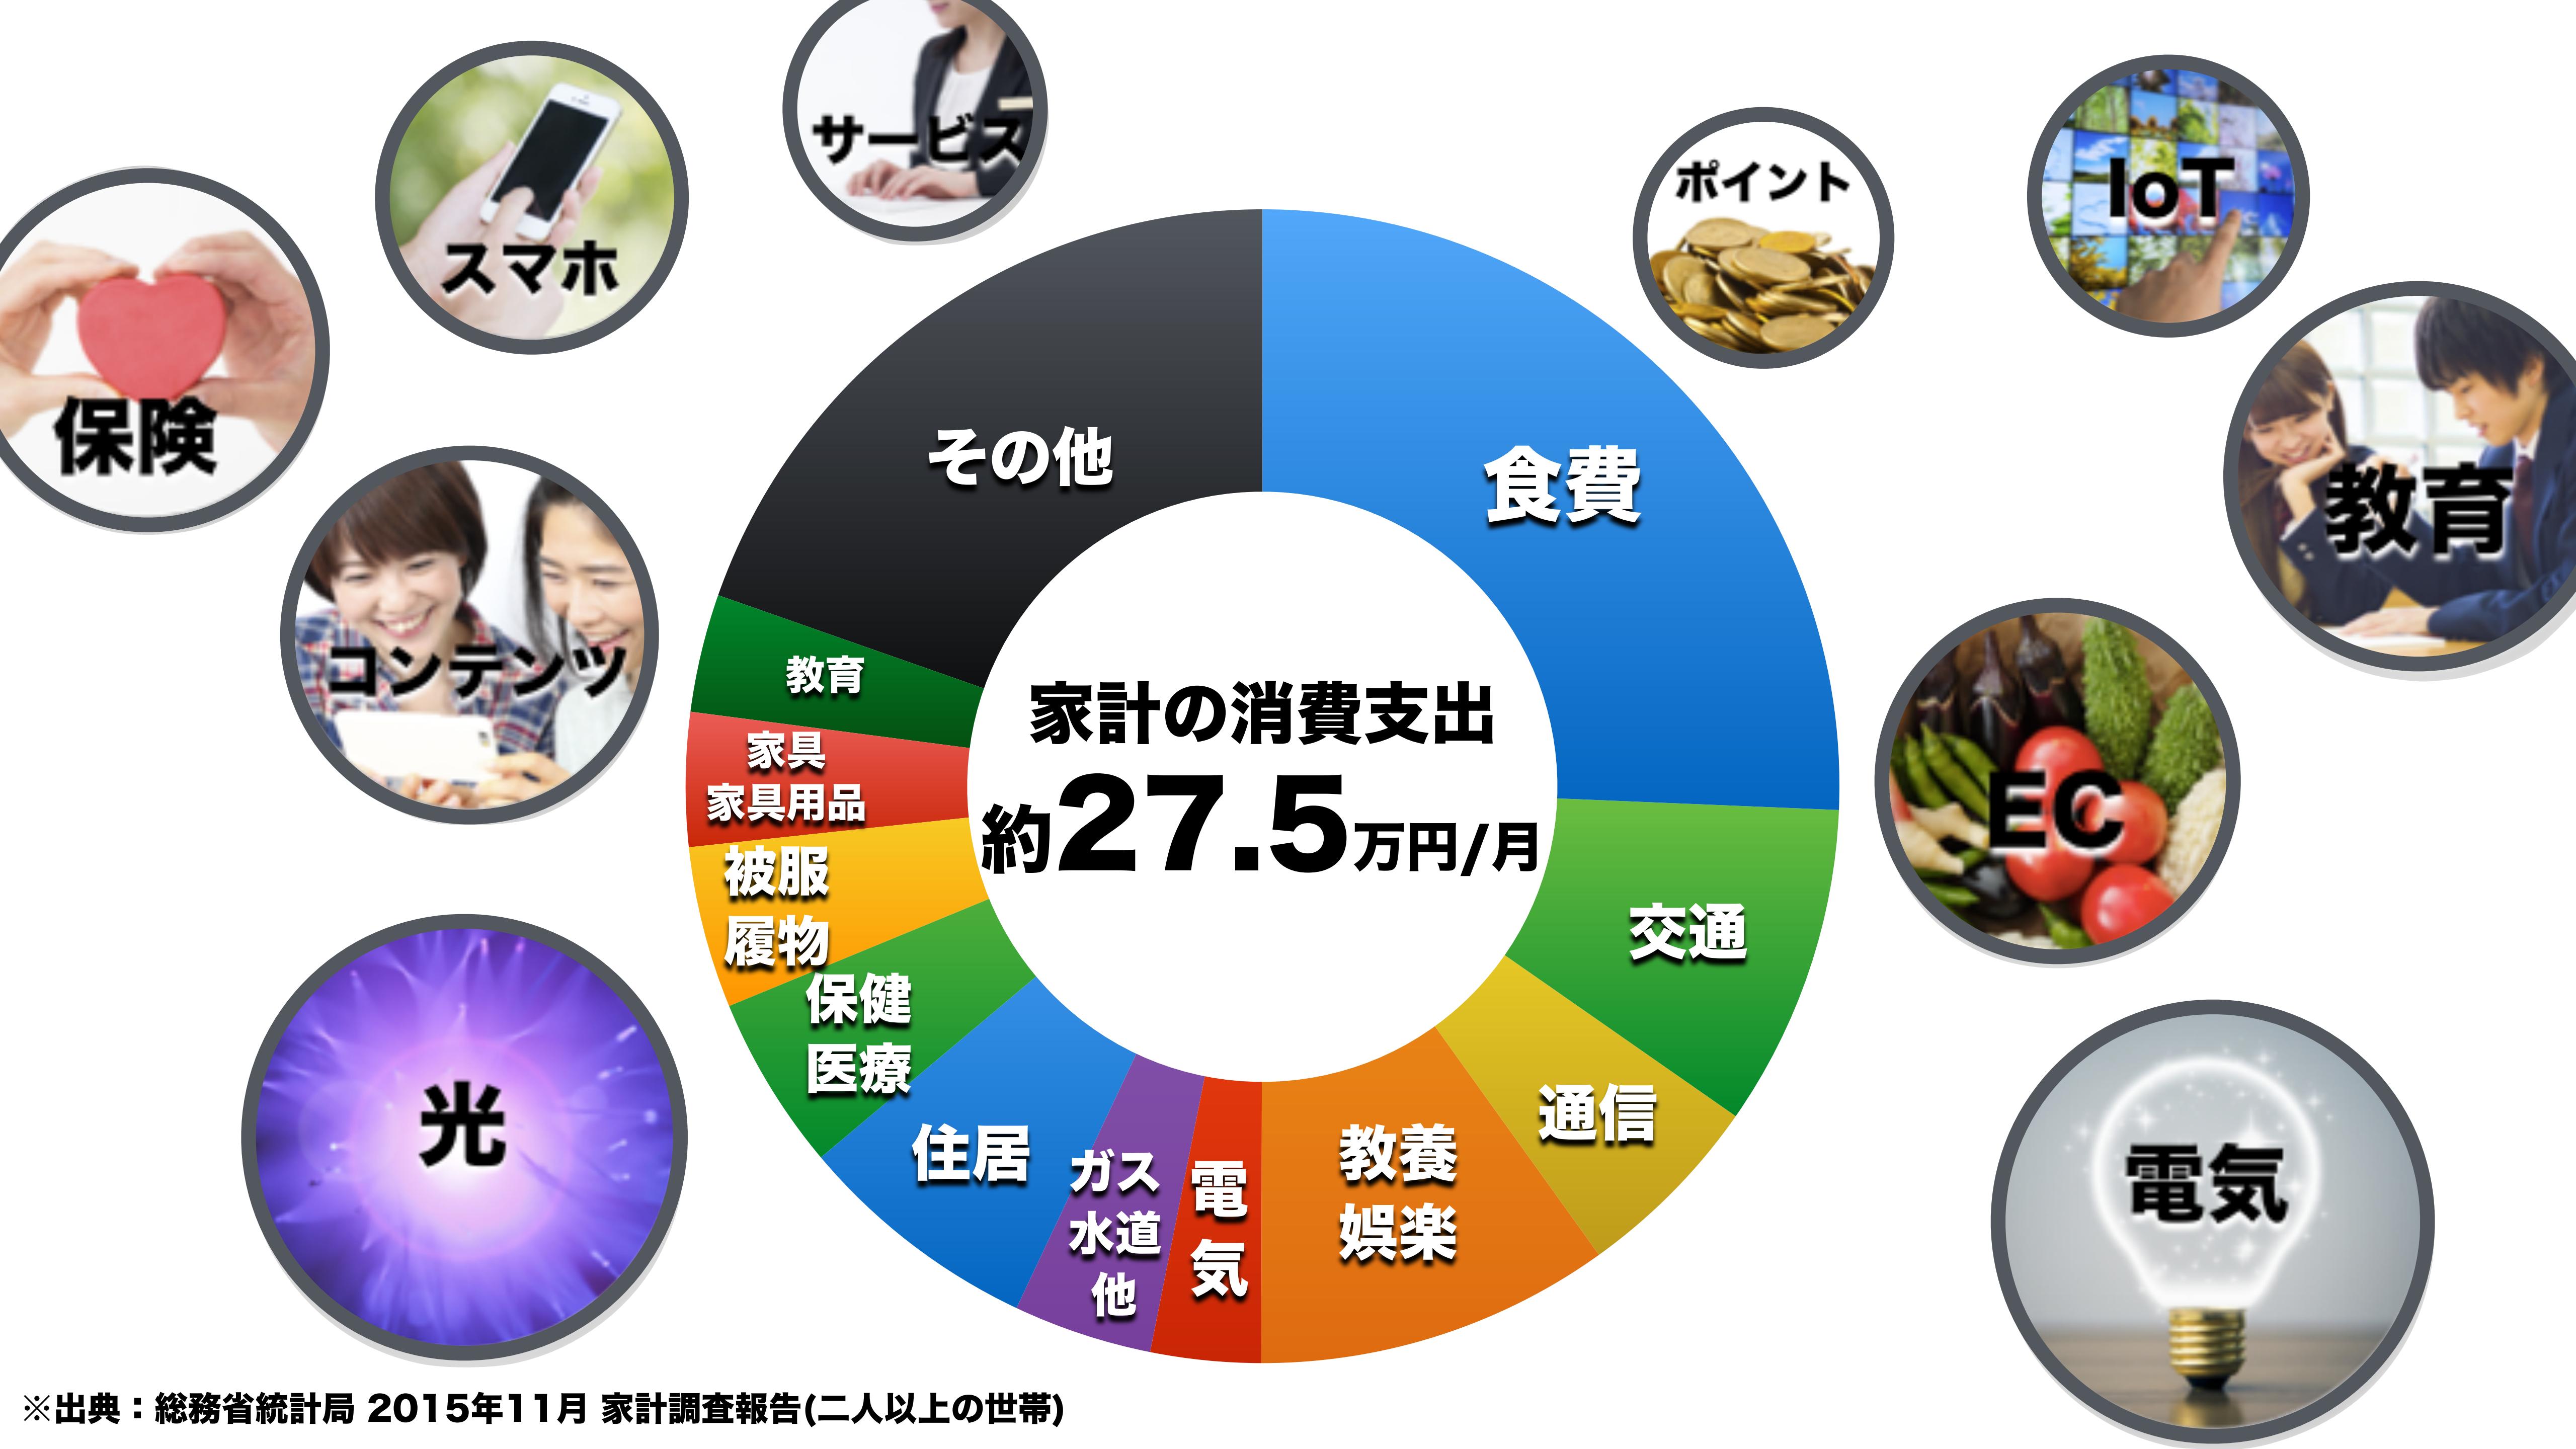

※出典：総務省統計局 2015年11月 家計調査報告(二人以上の世帯)