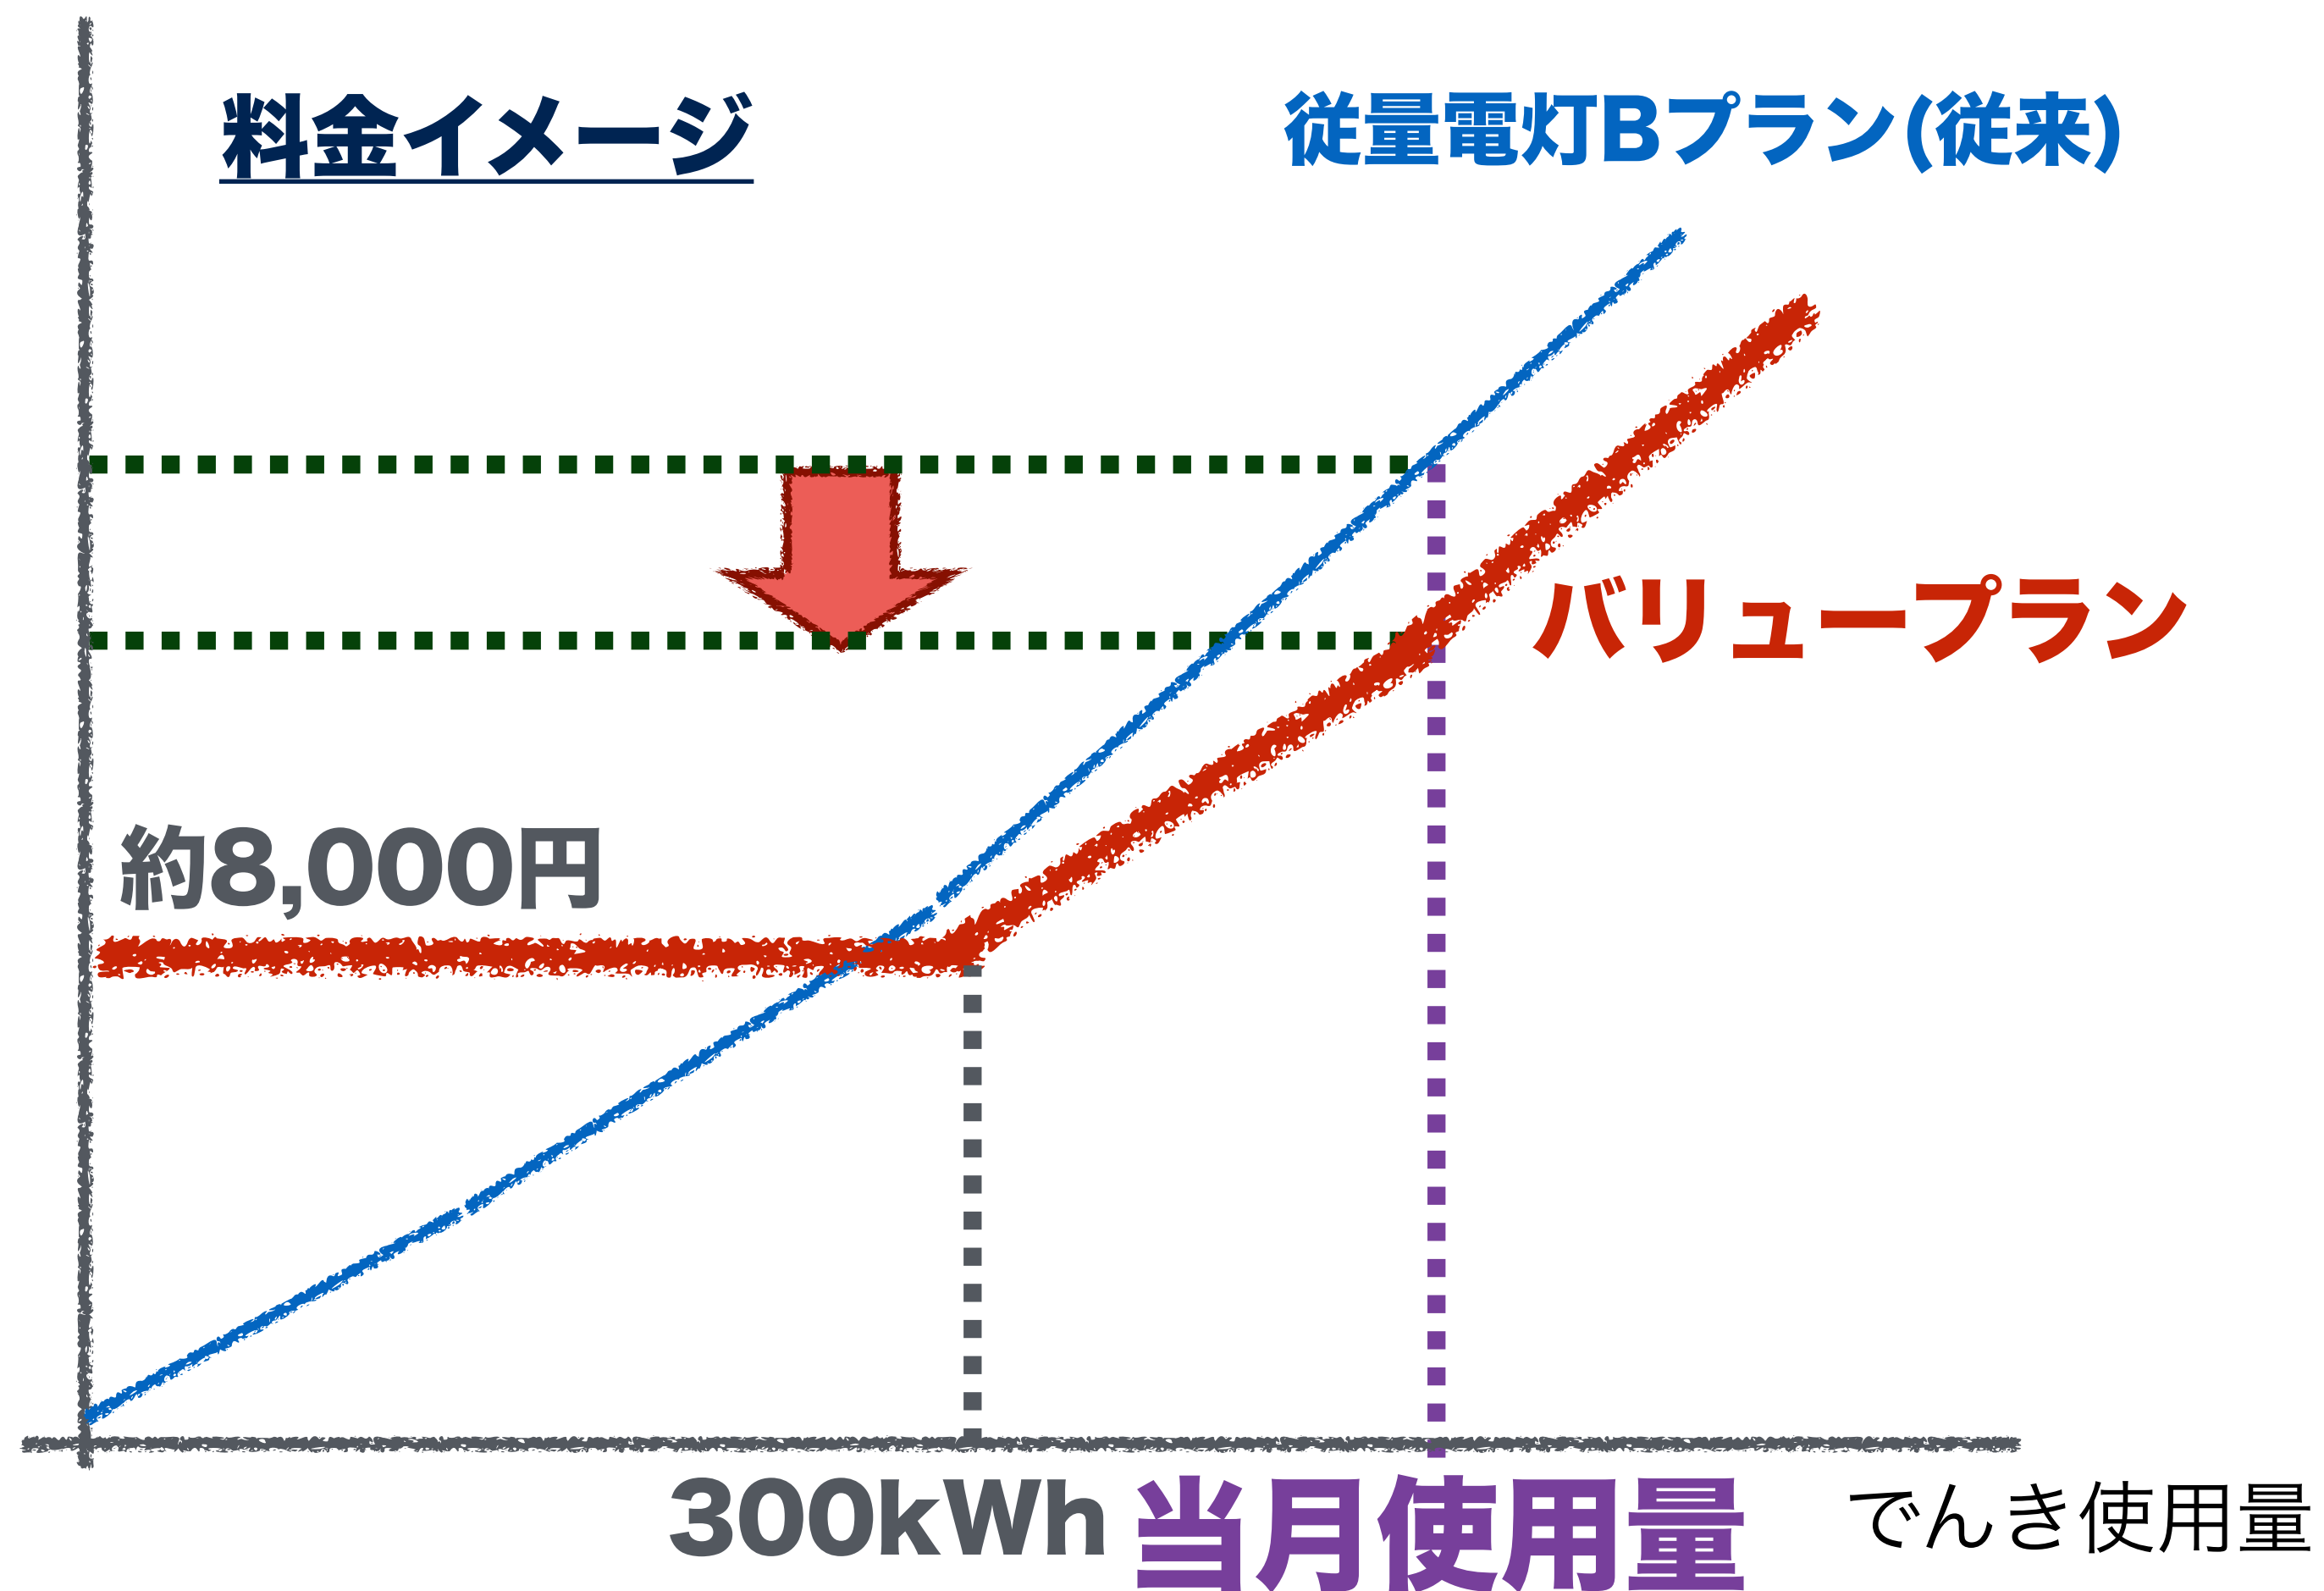

3~4人家族

毎月8,000円~16,000円
利用する方に

おトクなプラン

※300kWhまでは定額

ソフトバンクでんき

Powered by TEPCO

でんき料金

たくさん使う月は
でんき料金が
おトク