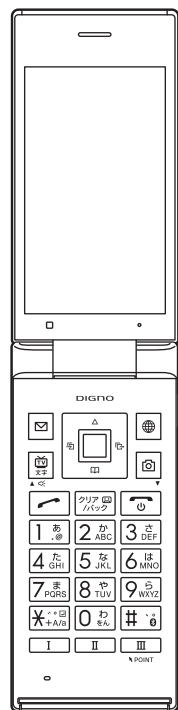

## 外観／キーの違い

本機と「DIGNO® ケータイ2」は搭載機能の違いにより、外観や一部のキーが異なります。  
同梱の説明書をお読みの際は、以下を参考に読み替えてご利用ください。

DIGNO® ケータイ2

本機

# DIGNO® ケータイ2 for Biz

補足説明書

はじめにお読みください

キーが異なります  
シャッター機能がありません  
※印字が「マナー」と変更になっています  
カメラ機能がありません

本製品に同梱されている説明書  
「クイックスタート」、「お願いとご注意」は  
「DIGNO® ケータイ2」と共用となっています。  
本書では、本機と「DIGNO® ケータイ2」との違いを中心に、  
同梱の説明書をお読みになる際の  
補足情報を記載しています。  
本機をお使いになる前に、必ずお読みください。

KTEA60KBZX-  
1117SZ