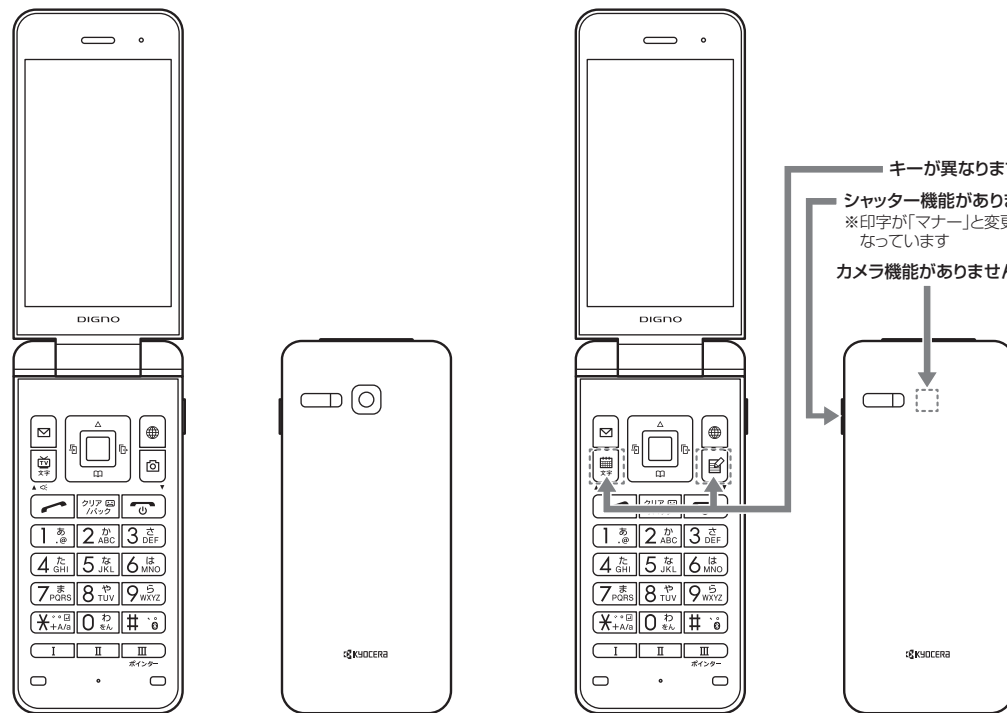

外観／キーの違い

本機と「DIGNO® ケータイ3」は搭載機能の違いにより、外観や一部のキーが異なります。
同梱の説明書をお読みの際は、以下を参考に読み替えてご利用ください。

DIGNO® ケータイ3

本機

DIGNO® ケータイ3 for Biz

補 足 説 明 書

はじめにお読みください

本製品に同梱されている説明書
「クイックスタート」、「お願いとご注意」は
「DIGNO® ケータイ3」と共用となっています。
本書では、本機と「DIGNO® ケータイ3」との違いを中心に、
同梱の説明書をお読みになる際の
補足情報を記載しています。
本機をお使いになる前に、必ずお読みください。

おもな画面の違い

メインメニュー画面が異なります。

DIGNO[®] ケータイ3

本機

卓上ホルダー

本製品には卓上ホルダーが同梱されています。

仕様

入力	DC5.0V 3.0A
出力	DC5.0V 3.0A
充電温度範囲	5℃～35℃
サイズ (W×H×D)	約71.5×44×58mm