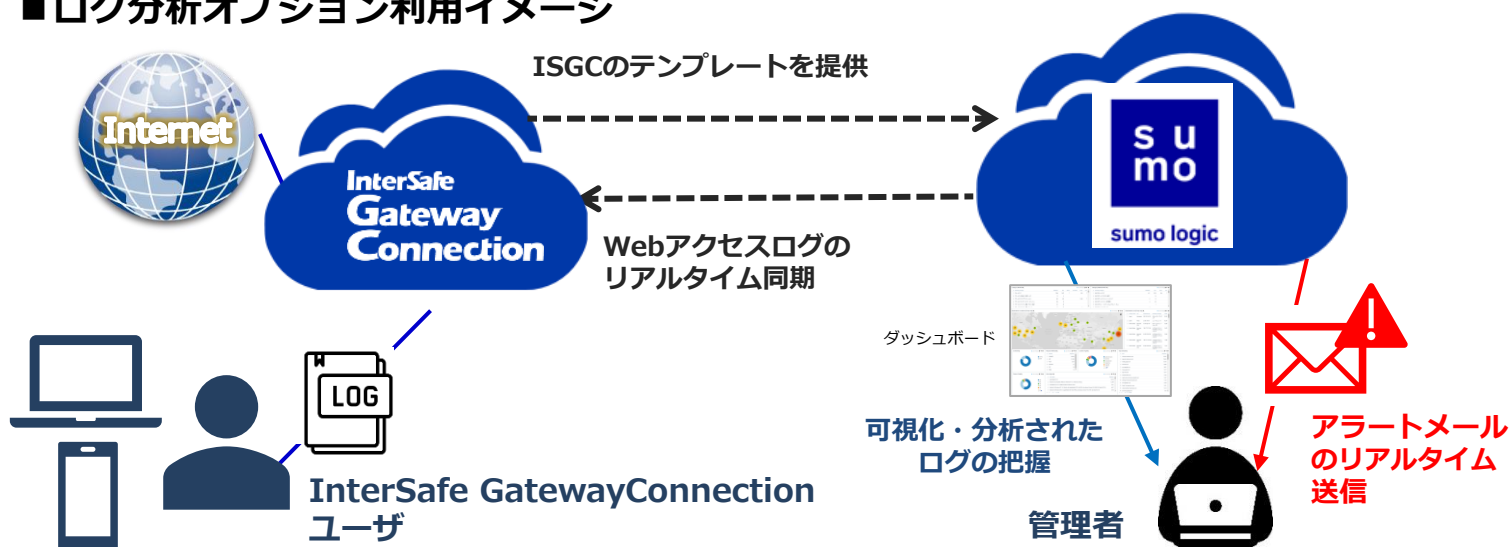

### 多彩なWebフィルタリング機能で柔軟にアクセス制御

業界最大級！

Webフィルタリング

# 148

カテゴリ

国内主要携帯電話  
キャリア3社で採用

高度分類クラウド  
IWCC

SIEMソリューション  
「SumoLogic」連携  
ログ分析オプション

#### ■ ログ分析オプション利用イメージ