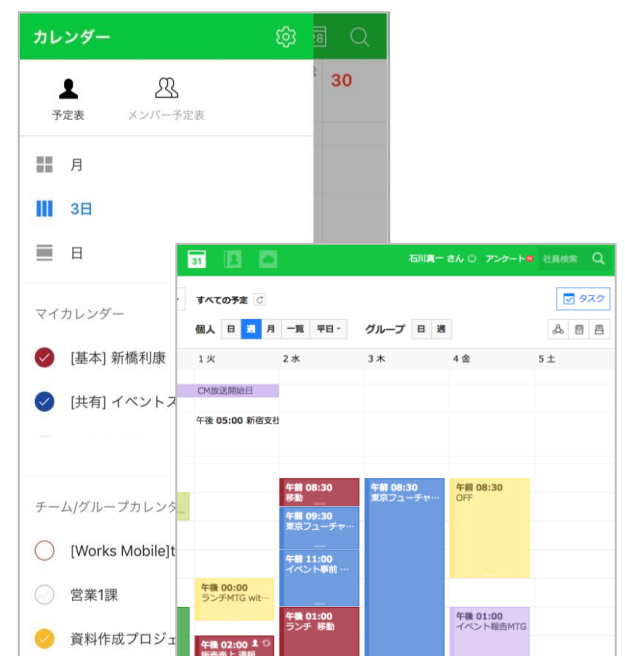

1つでもチェックがつけば
あなたの会社の課題は、LINE WORKSで解決!

利用料金は月額 450円(税抜)~!

その秘密は裏面! ▶

そのお悩み LINE WORKS で解決!

CASE 1

事務所不在時にお客様から連絡。確認・対応にタイムラグ

いつでもどこでも伝達・確認!

さらに...

お客様のLINEに直接コンタクト!

これができるのは LINE WORKS だけ!

CASE 2

緊急のトラブル発生! 全関係者への連絡が煩雑

関係者全員に即時に一斉連絡!

CASE 3

就業場所の異なる従業員が多数。業務管理ができない

予定共有機能で業務の効率化!

LINEと同じような使い勝手。メール、カレンダー、掲示板など5つの機能が1つのアプリに。

嬉しい お客様の声

LINE WORKS 事例

顧客の連絡先取得が2倍
その後のやり取り量は3倍

住宅製造・販売会社

スタッフ応援要請にかかる時間が従来の1/4に

サービス会社

現場への情報伝達が1日→2時間に激減