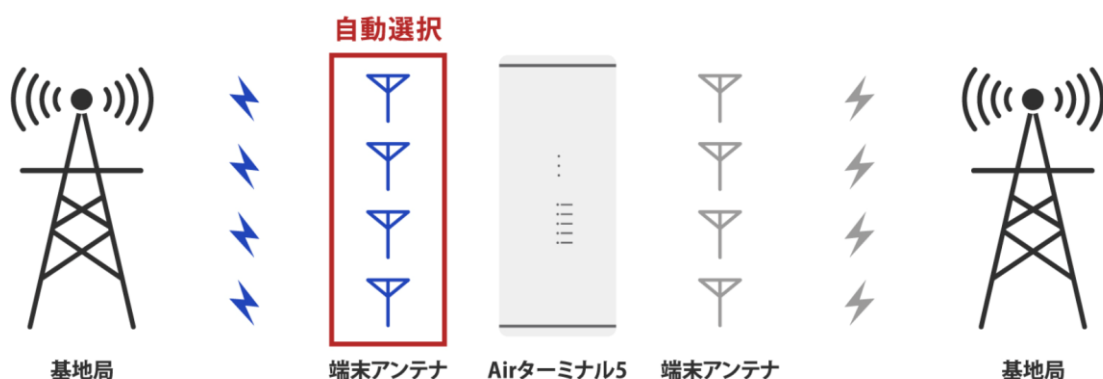

<アンテナセレクションのイメージ>

2. 「Air ターミナル 5」 価格

月月割適用時
36 カ月間ご購入機種をご利用いただくと実質 0 円^{※6}

※6 ソフトバンクの直営店およびオンラインストアでご購入の場合。月月割により、SoftBank Air の月額基本料金から 1,980 円 (Air ターミナル 5 の場合) が 36 カ月間割り引かれ、割引合計額がソフトバンクの直営店およびオンラインストアでの販売価格 7 万 1,280 円 (一括払いの場合) と同額となります。

3. 予約受付開始日

2021 年 9 月 15 日

4. 発売時期

2021 年 10 月から順次、予約されたお客さまから提供予定

5. 主な仕様

名称	Air ターミナル 5	
サイズ (幅×高さ×厚さ) / 重さ	約 103×225×103mm / 約 1,086g	
通信方式	5G	n77 (3.4GHz、3.7GHz)
	4G	AXGP (2.5GHz) 、 TDD-LTE (3.5GHz) 、 FDD-LTE (2.1GHz)
通信速度^{※7}	5G	下り最大 2.1Gbps^{※8}
	4G	下り最大 838Mbps^{※9}
Wi-Fi	通信速度	最大 2.1Gbps^{※8}
	規格	IEEE 802.11a/b/g/n/ac/ax
	クライアント 最大接続数	128
LAN ポート	インターフェース	1000BASE-T / 100BASE-T / 10BASE-T
	伝送速度	最大 1Gbps^{※10}
	ポート数	2 ポート