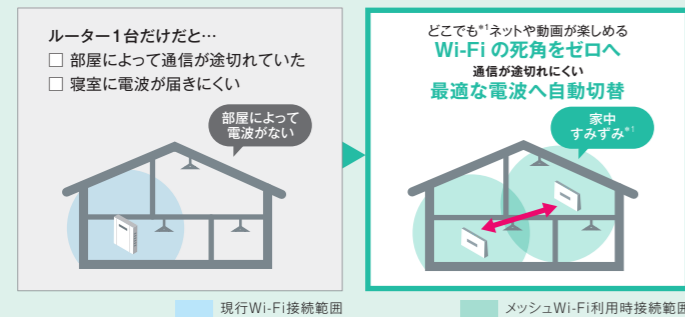

# おうちのインターネットにつなげるだけで つながりにくかった場所も、 家中がWi-Fi環境に！

すみずみまで  
**快適!**

メッシュWi-Fiルーター  
サイズ：41.7(W)×118(H)×140(D)mm

Wi-Fi<sup>\*2</sup>で高速！  
同時接続でも  
快適スピード

QRコードを  
読み取るだけ  
簡単設定

\*1:メッシュWi-Fiルーターの電波が届く範囲および実効速度は、周囲の電波状況や住宅の構造など利用環境により大きく異なります。  
\*2:Wi-Fi 6の通信のご利用には、Wi-Fi 6対応機種が必要です。

## メッシュWi-Fiとは

メッシュWi-Fiルーターをおうちの中に置くことで、  
よりすみずみ\*1まで快適にWi-Fiをご利用しやすくなります。  
複雑な間取りでも、階をまたいで、電波が届きやすくなります。