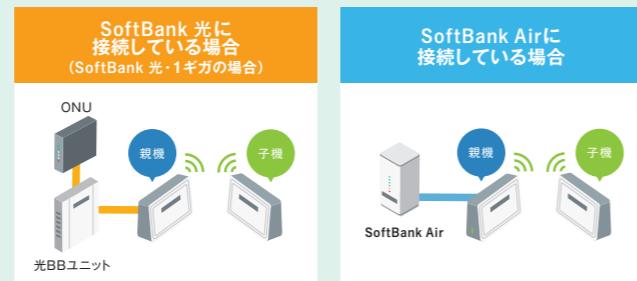

配線イメージ

光BBユニット／AirターミナルとLANケーブルで接続した機器が
親機、2台目の機器は、電源をONにすれば自動で子機になります。

<標準> ●メッシュWi-Fiルーターは1契約につき2台1セットを標準とします。●メッシュWi-Fiルーターは追加で3台まで提供可能で、合計最大5台まで提供いたします。
<弊社が提供するメッシュWi-Fi親機機能を持つ機器(Airターミナル6など)をご利用の場合> ●ご利用中、メッシュWi-Fiを新たに契約される場合は、メッシュWi-Fiルーター1台を子機として提供いたします。※メッシュWi-Fiルーター追加と合わせて、メッシュWi-Fiルーターを最大4台まで提供いたします。●メッシュWi-Fiを既に契約中の場合は、メッシュWi-Fiルーター2台1セットをそのままご利用ください。※メッシュWi-Fiルーター追加と合わせて、メッシュWi-Fiルーターを最大5台まで提供いたします。
※インターネットに接続する場合の実効速度は、インターネット回線の通信速度やメッシュWi-Fiルーターと、スマートフォンやタブレット、パソコン等の電波環境により低下する場合があります。※メッシュWi-Fiルーターの電波が届く範囲および実効速度は、周囲の電波状況や住宅の構造など利用環境により大きく異なります。※メッシュWi-FiルーターのWAN/LANポートの通信速度上限は1Gbpsです。※SoftBank 光・10ギガでもご利用は可能ですが、メッシュWi-Fiルーターへ接続時の最大通信速度は1Gbpsが上限となります。※SoftBank 光またはSoftBank Airの開通前にお申し込みの場合、メッシュWi-Fiルーターのお引き渡しは、開通日の数日前から当日頃となります。

表示価格は特に断りがない限り税込です。消費税の計算上、請求金額と異なる場合があります。

あんしんを支える保証制度

あんしん交換保証

【対象サービス】
▶SoftBank 光 ▶SoftBank Air
▶おうちのでんわ

保証対象機器と
同時申し込みが必要です。

もしもの時、の機器保証サービス。 故障／紛失時に無料で修理・交換！

保有数に関係なく、
対象機器は何度でも交換可能！*1*2
既にご利用中の機器も保証対象！*3

月額利用料金
税抜**300円**(330円)

●「SoftBank Air」と「おうちのでんわ」のサービスの組み合わせで、「でんわまとめて割」を適用中の場合は、「まとめて保証特典」が適用となり、月額利用料金(330円)で両方の機器が保証対象となります。「でんわまとめて割」をお申し込みされていない方はそれぞれのサービスごとに月額利用料金(330円)がかかります。「まとめて保証特典」の詳細は(<https://www.softbank.jp/internet/option/matomete-warranty-benefit/>)をご確認ください。

保証対象機器・通常修理交換料金例

以下の修理交換料金が無料となります。

	光BBユニット	Airターミナル	メッシュWi-Fiルーター	ホームゲートウェイ(S)
レンタル機器の場合	税抜7,000円 (7,700円)	税抜9,500円～16,000円 (10,450円～17,600円)	税抜7,000円 (7,700円)	税抜22,100円 (24,310円)
ご購入機器の場合	Airターミナル6 税抜24,800円 (27,280円)	でんわユニット 税抜5,000円 (5,500円)		

▶詳細はこちら
<https://stn.mb.softbank.jp/w4B1R>

*1:保証対象機器のお申し込みと同時の場合のみ、本オプションサービスのお申し込みが可能です。*2:同一機器に対して保証適用後半年以内(新しい機器を受領した日の属する月を1か月目として6か月目の末日まで)は保証適用不可期間となります。*3:過去購入して現在利用していない機器は対象外となります。*4:レンタル機器のみ保証対象となり、申し込みから30日以内に証明書類(盗難届・紛失届等)の提出が必要です。

その他にも充実のオプションサービス

【対象サービス】
▶SoftBank 光
▶SoftBank Air

▶詳細はこちら
(<https://www.softbank.jp/internet/option/>)

Yahoo! BB基本サービス
100以上のYahoo!サービスを楽しめる!
税抜**300円**(330円)/月～

BBサポートワイドプラス
パソコンのトラブルをプロが解決!
税抜**500円**(550円)/月

BBマルシェ by 大地を守る会
13,000品目が1個から送料無料!
税抜**458円**(503円)/月

BBマルチセキュリティパック
マルウェアやネット詐欺まで幅広く万全の対策!
1ライセンス
税抜**570円**(627円)/月

BBライフホームドクター *5*6
あなたの健康を24時間サポート!
税抜**500円**(550円)/月

BBソフト (WPS office®)
便利なソフトをまとめてセットで!
1ライセンス
税抜**300円**(330円)/月

BBお掃除&レスキュー *6*7
24時間365日、お電話で受付!
税抜**458円**(503円)/月

リモートサポートサービス(N)^{*8}
お困りごとを電話で相談、遠隔でサポート
税抜**500円**(550円)/月
初期費用不要

*5:本サービスは医学情報の提供をするものであり、診断を行うものではありません。*6:法人でのお申し込みはできません。*7:物件の所在地により、一部サービスを受けられない場合があります。個人のお客さま以外はお申し込みできません。